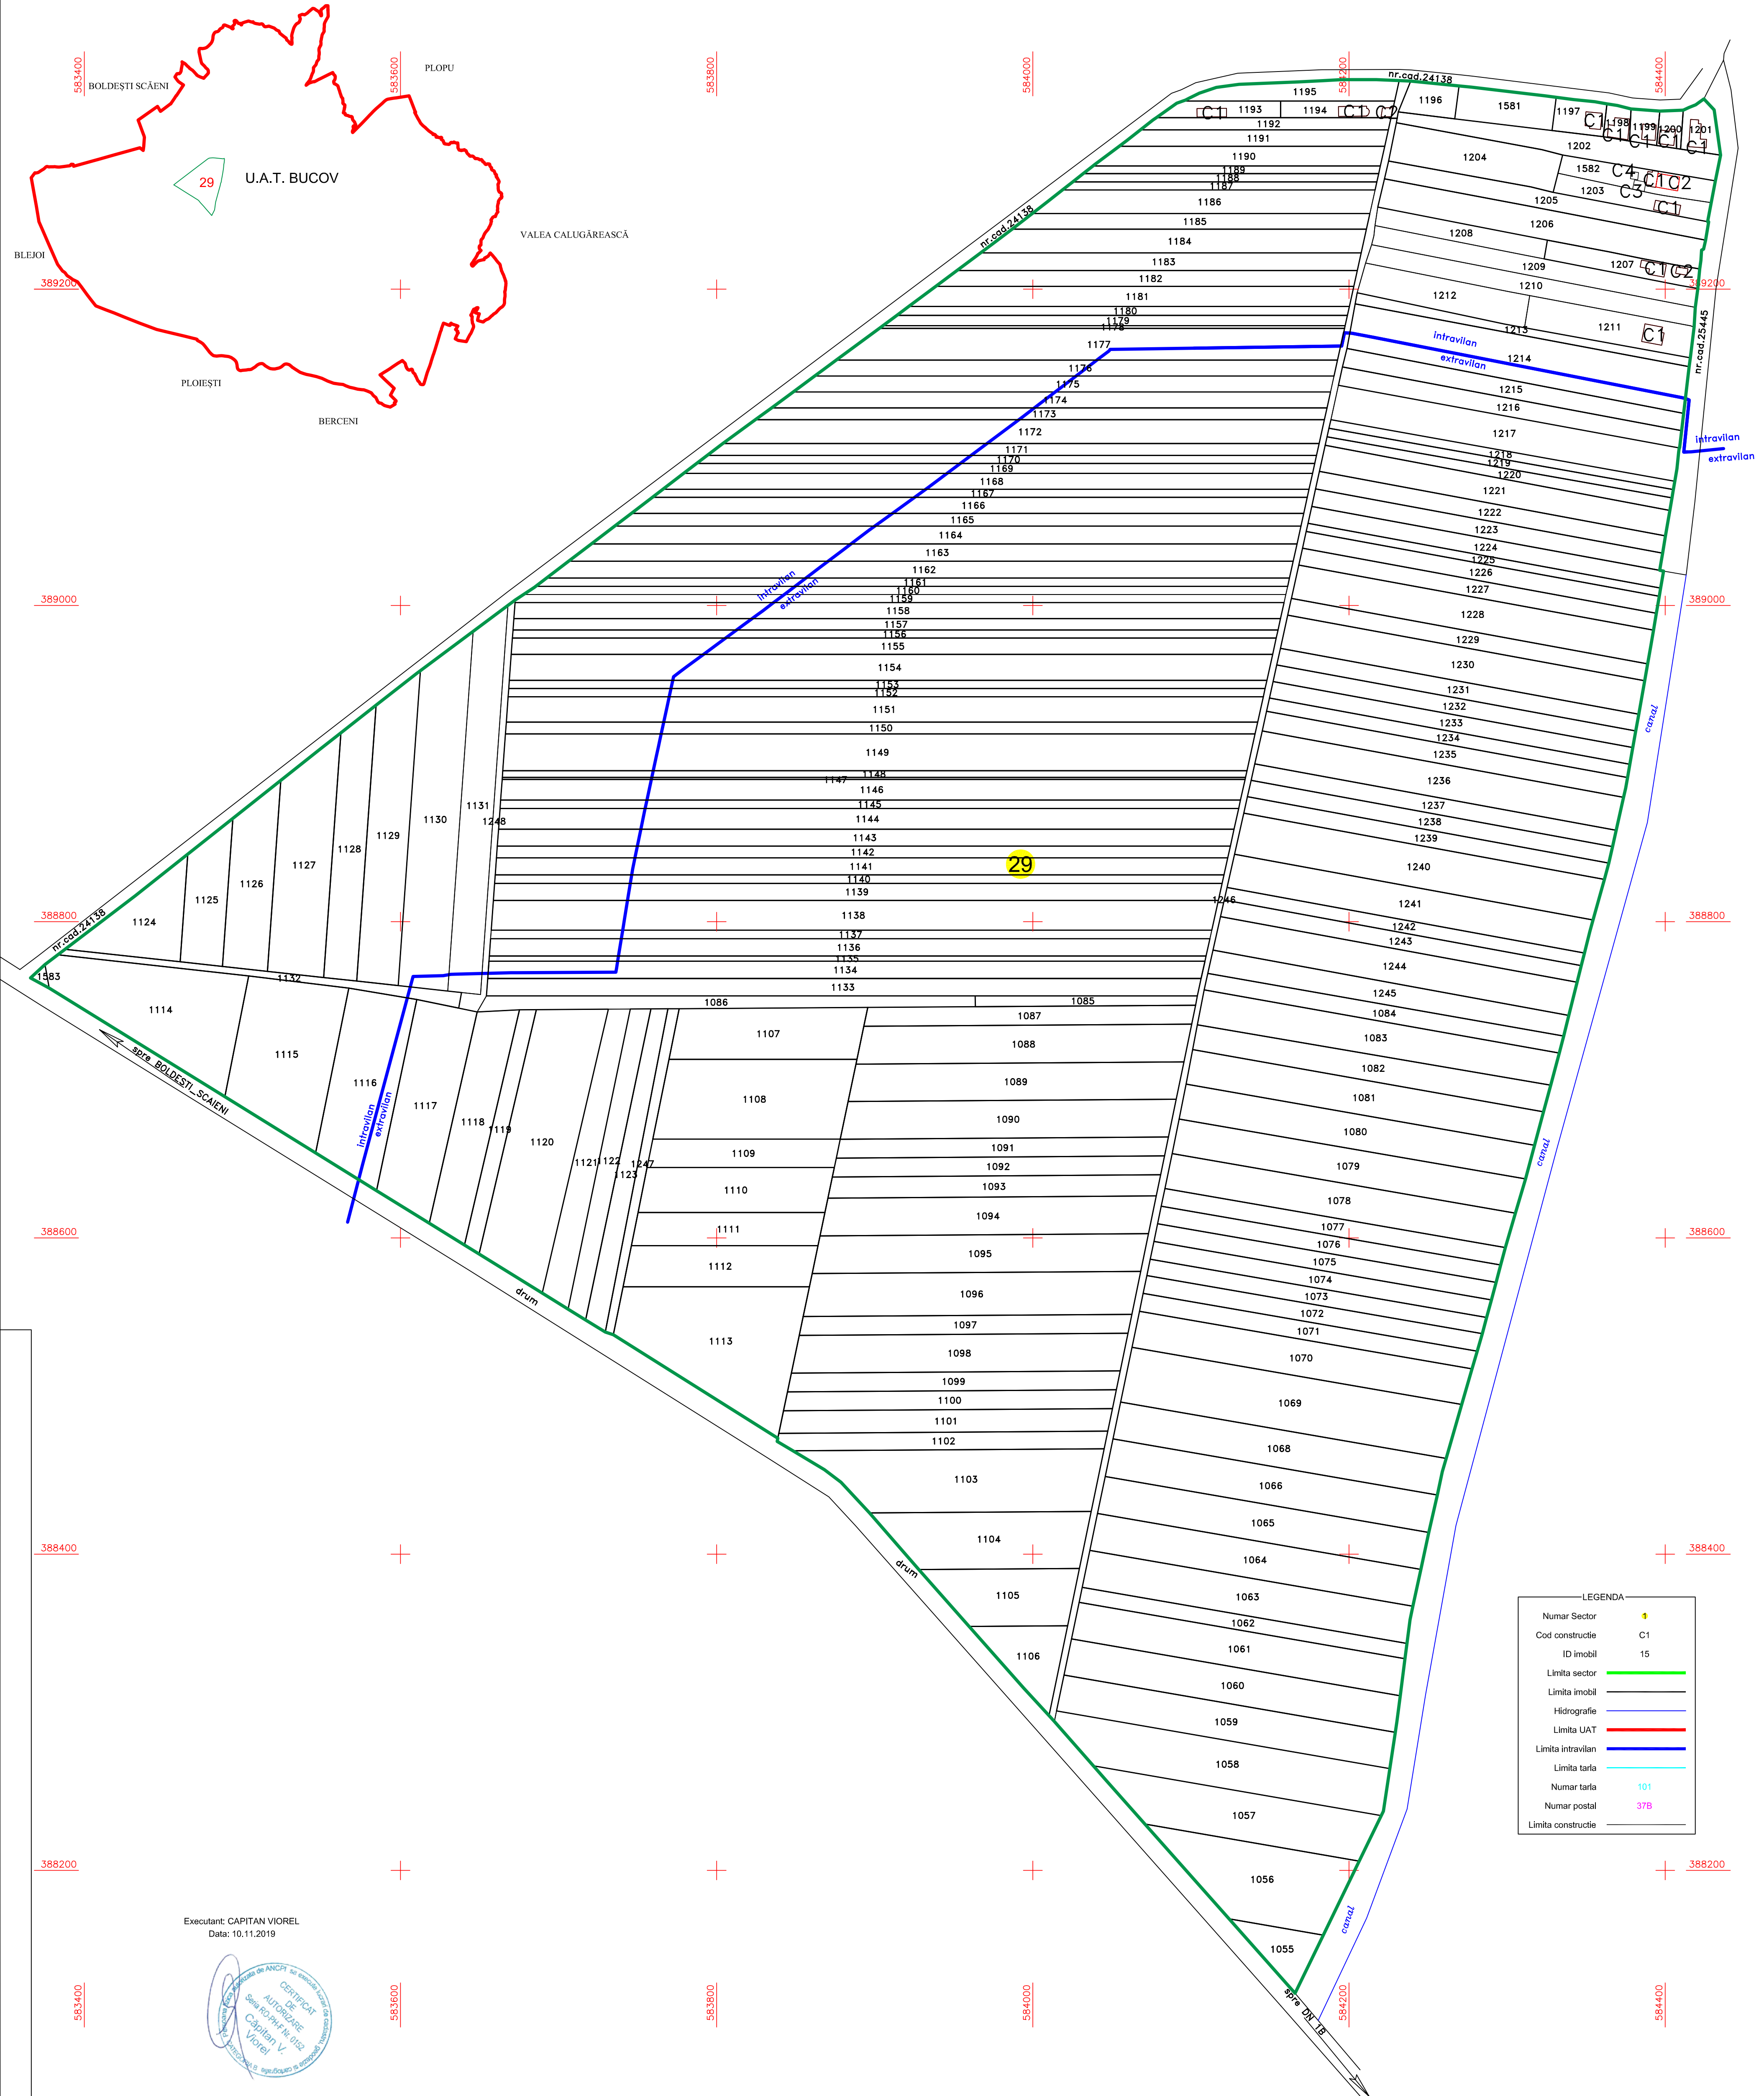

PLAN CADASTRAL

UAT: Bucov, judetul: PRAHOVA, Sect. cad. 29, plansa 1
 Scara 1:2000
 Sistem de proiectie: stereografic 1970
 Spre Publicare

SCHITA CU DISPUNEREA SECTOARELOR CADASTRALE

LEGENDA	
Numar Sector	29
Cod constructie	C1
ID Imobil	15
Limita sector	[Green line]
Limita imobil	[Black line]
Hidrografie	[Blue line]
Limita UAT	[Red line]
Limita intravilan	[Blue line]
Limita tarla	[Cyan line]
Numar tarla	101
Numar postal	378
Limita constructie	[Black line]

Executant: CAPITAN VIOREL
 Data: 10.11.2019