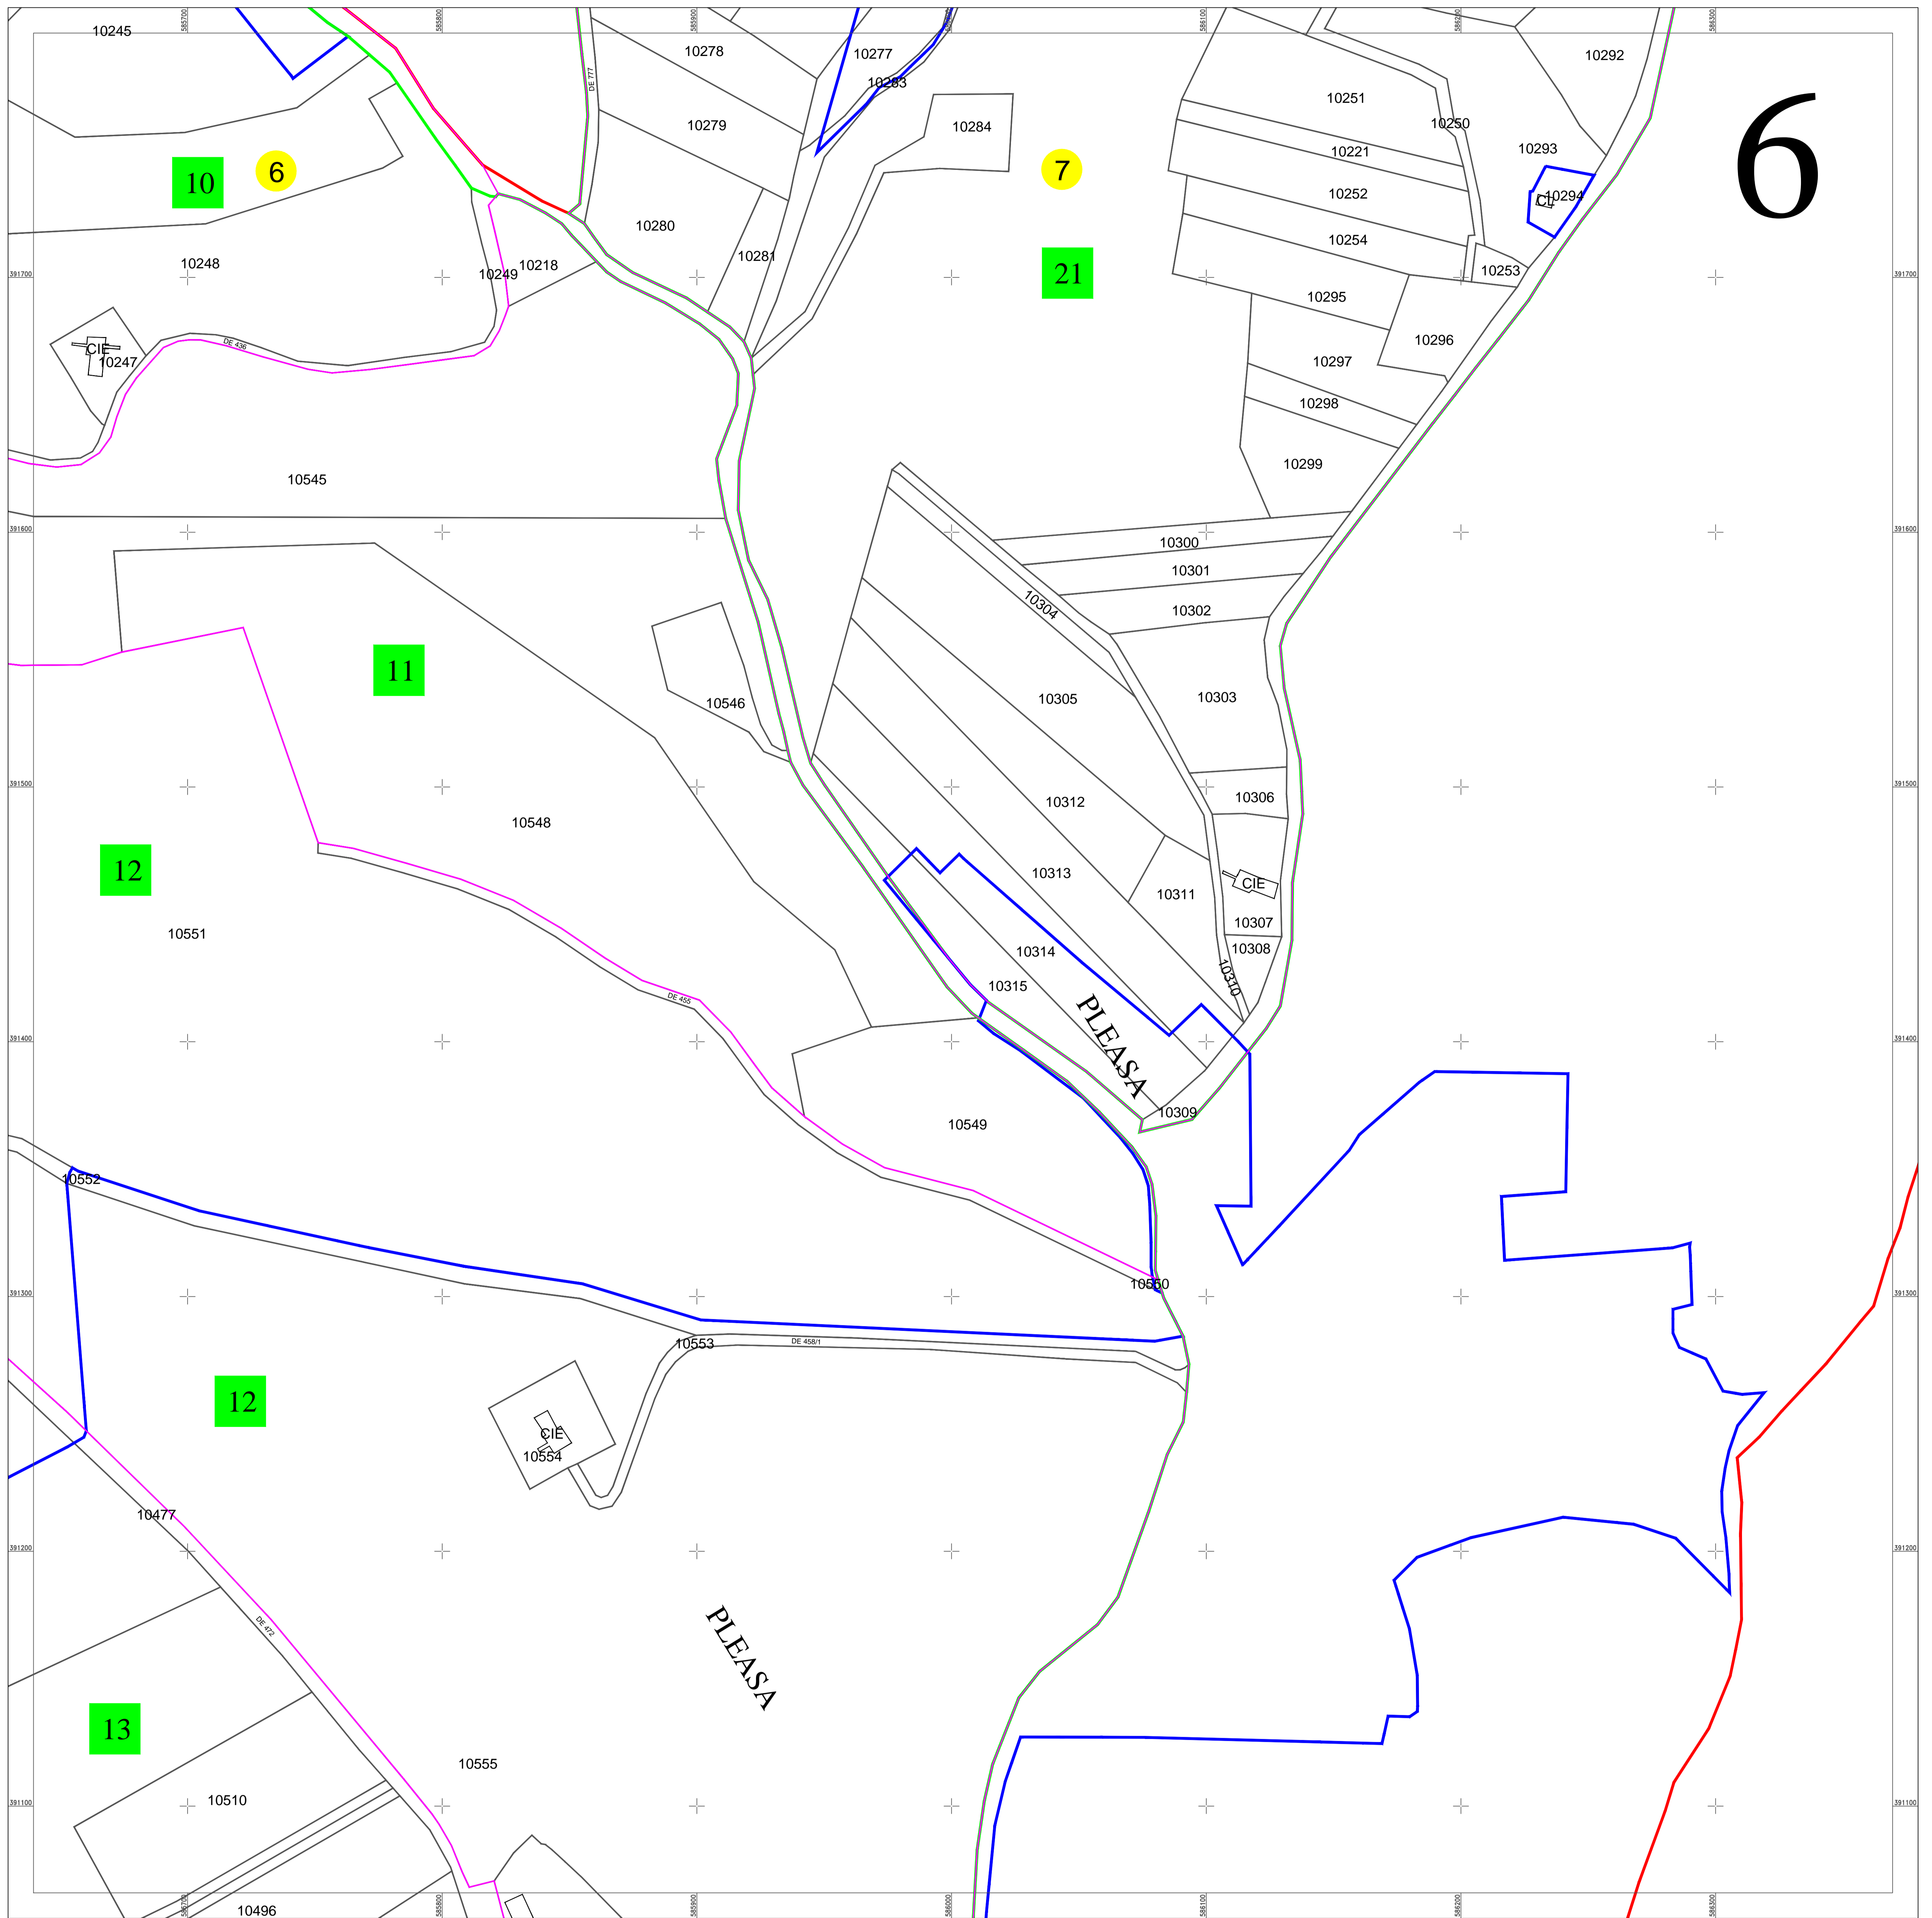

PLAN CADASTRAL
UAT Bucov, judetul PRAHOVA
Sectoare cadastrale nr.: 4,5,6,7
Scara 1:1000
Sistem de proiectie STEREO 70
Plansa 6/11

Schita dispunerii planselor

Documente spre publicare

LEGENDĂ

5	Numar sector cadastral
PRAHOVA	Judet
BUCOV	UAT
UAT BUCOV	Localitati
PLAN CADASTRAL	Titlu
Setor cadastral nr. 15	Subtitluri, Sector cadastral
1:1000	Scara
9688	ID

	Limita de judet
	Limita UAT
	Limita sectoarelor cadastrale
	Limita intravilan
	Limita imobil
	Limita constructiilor cu caracter permanent

ANCP

**Serviciu de înregistrare sistematică în
Sistemul Integrat de Cadastru și Carte
Funciară a imobilelor situate în UAT
Bucov, jud. Prahova**

S.C. ACADASTRU ONLINE CONSULT S.R.L.

Data
Aprilie 2023