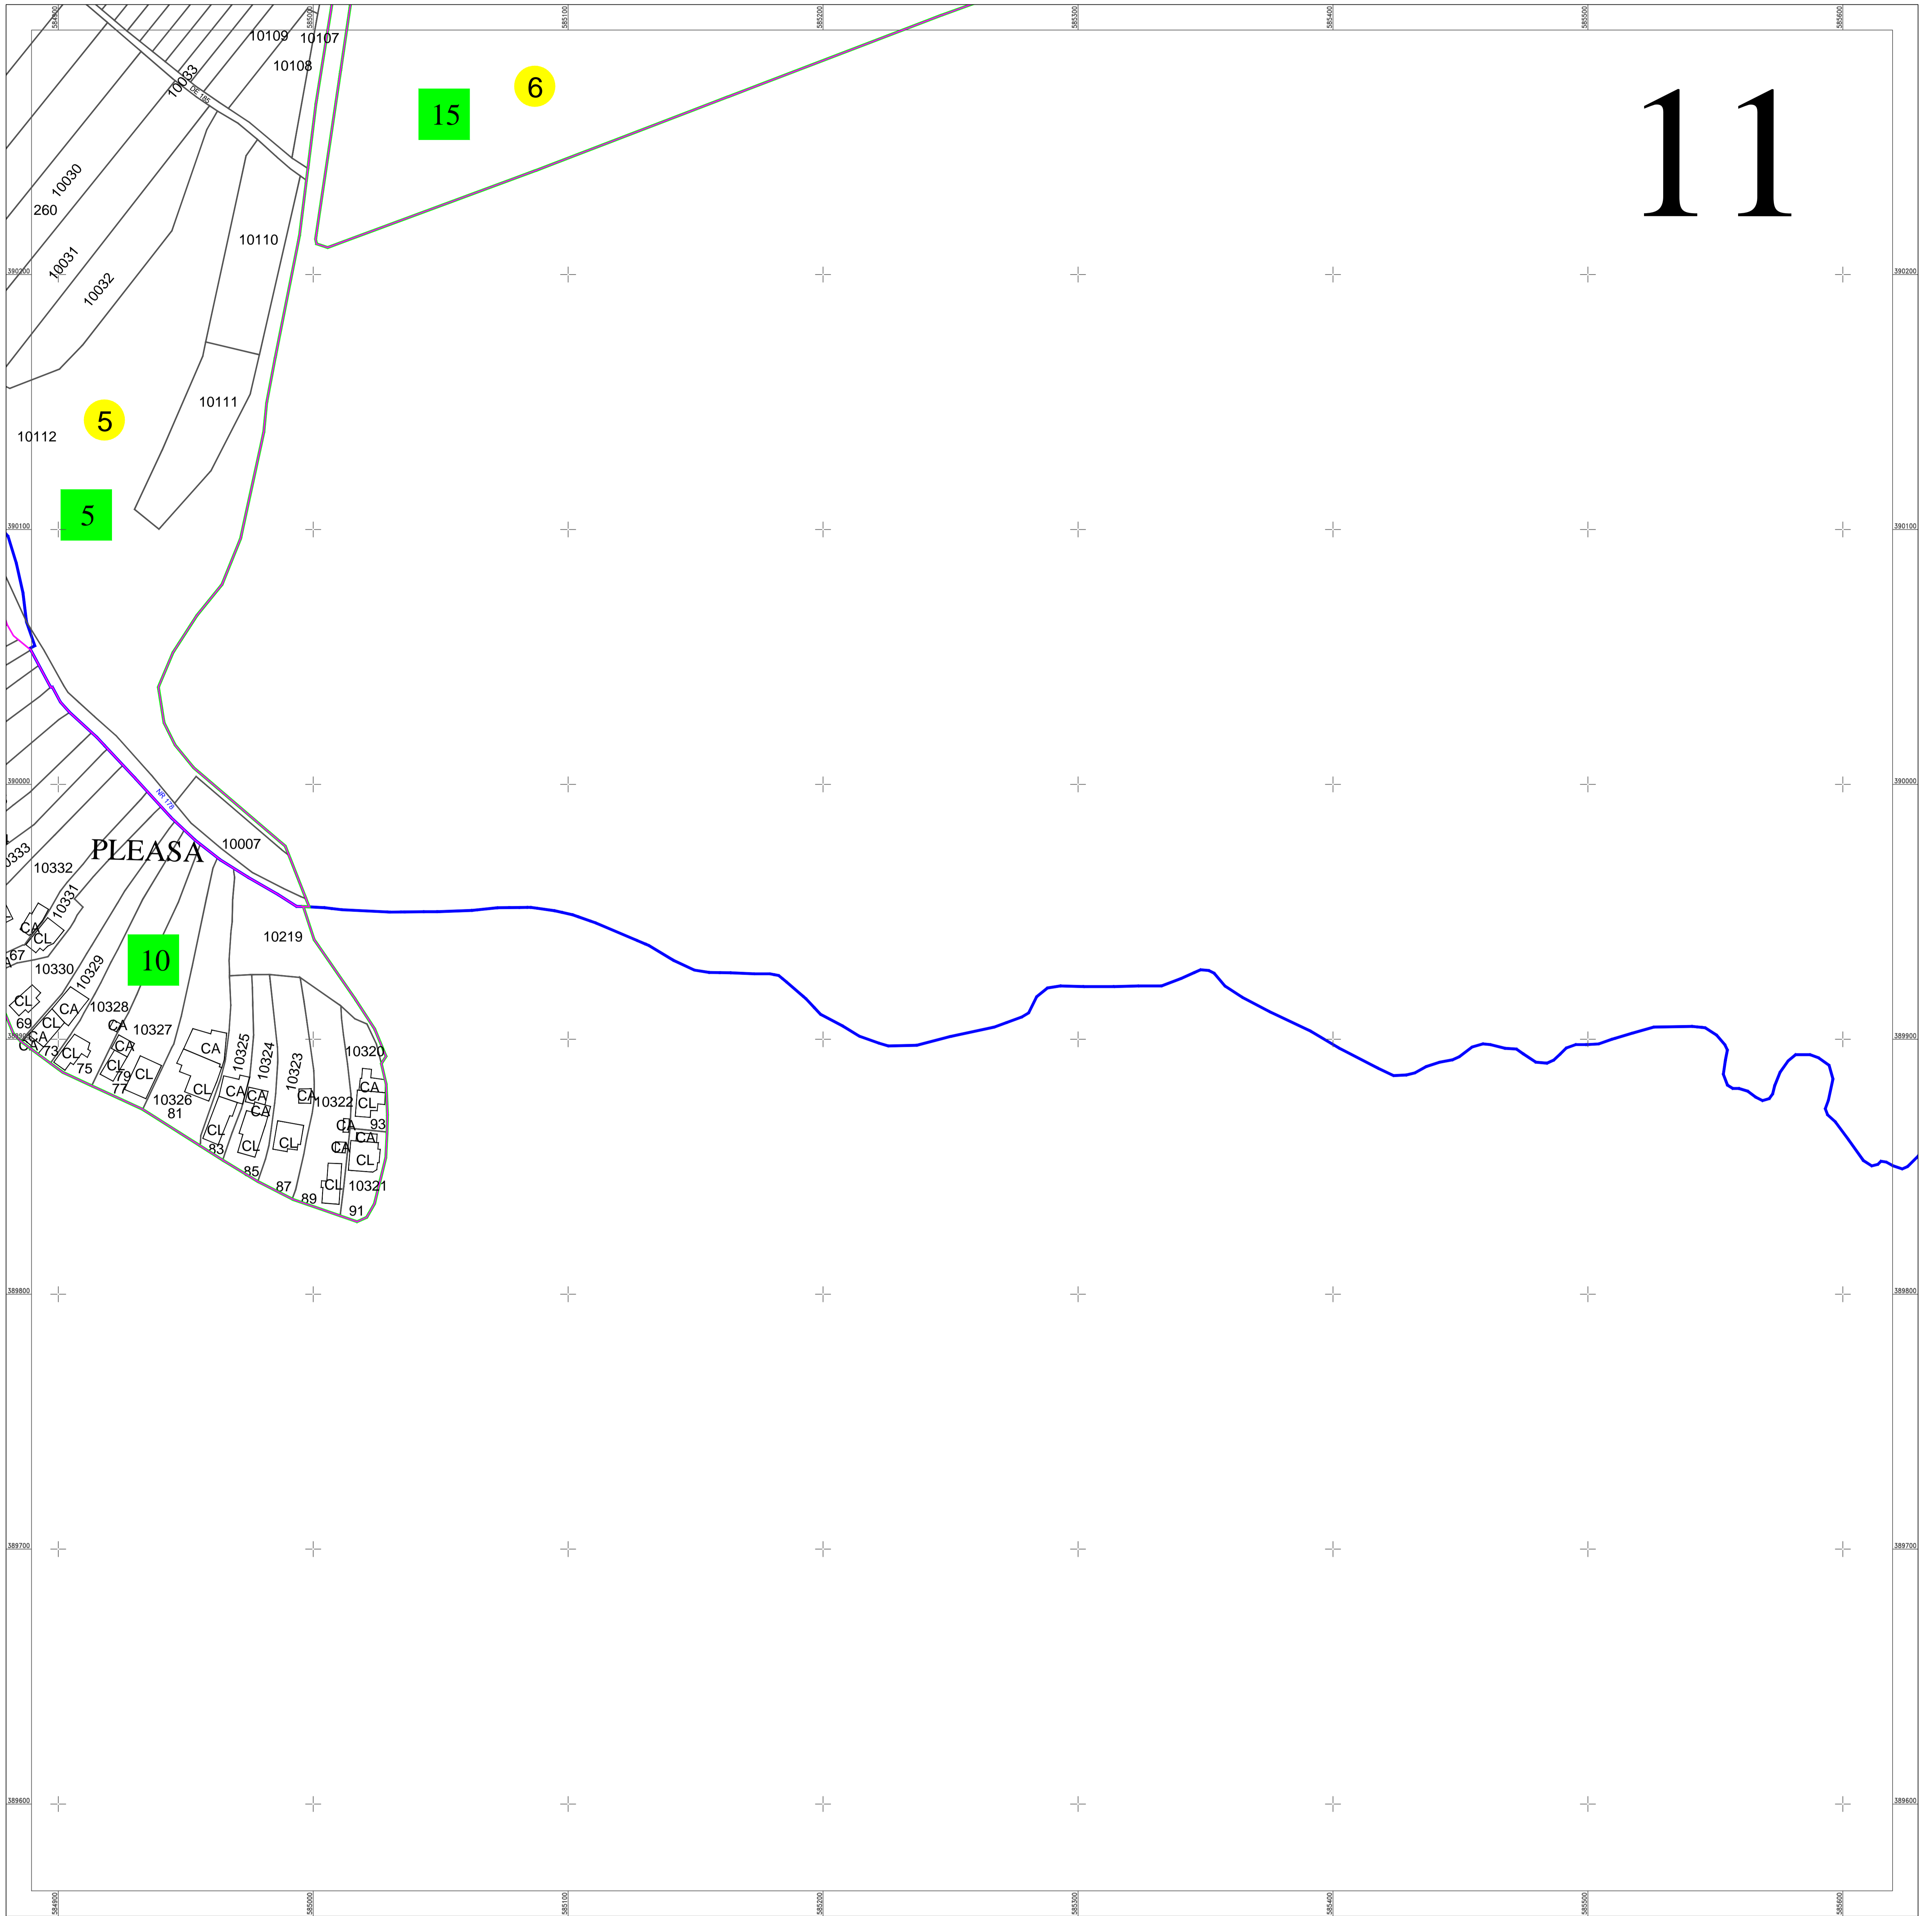

S.C. ACADASTRU ONLINE CONSULT S.R.L.
Data
Aprilie 2023

PLAN CADASTRAL
UAT Bucov, judetul PRAHOVA
Sectoare cadastrale nr.: 4,5,6,7
Scara 1:1000
Sistem de proiectie STEREO 70
Plansa 11/11

Schita dispunerii planselor