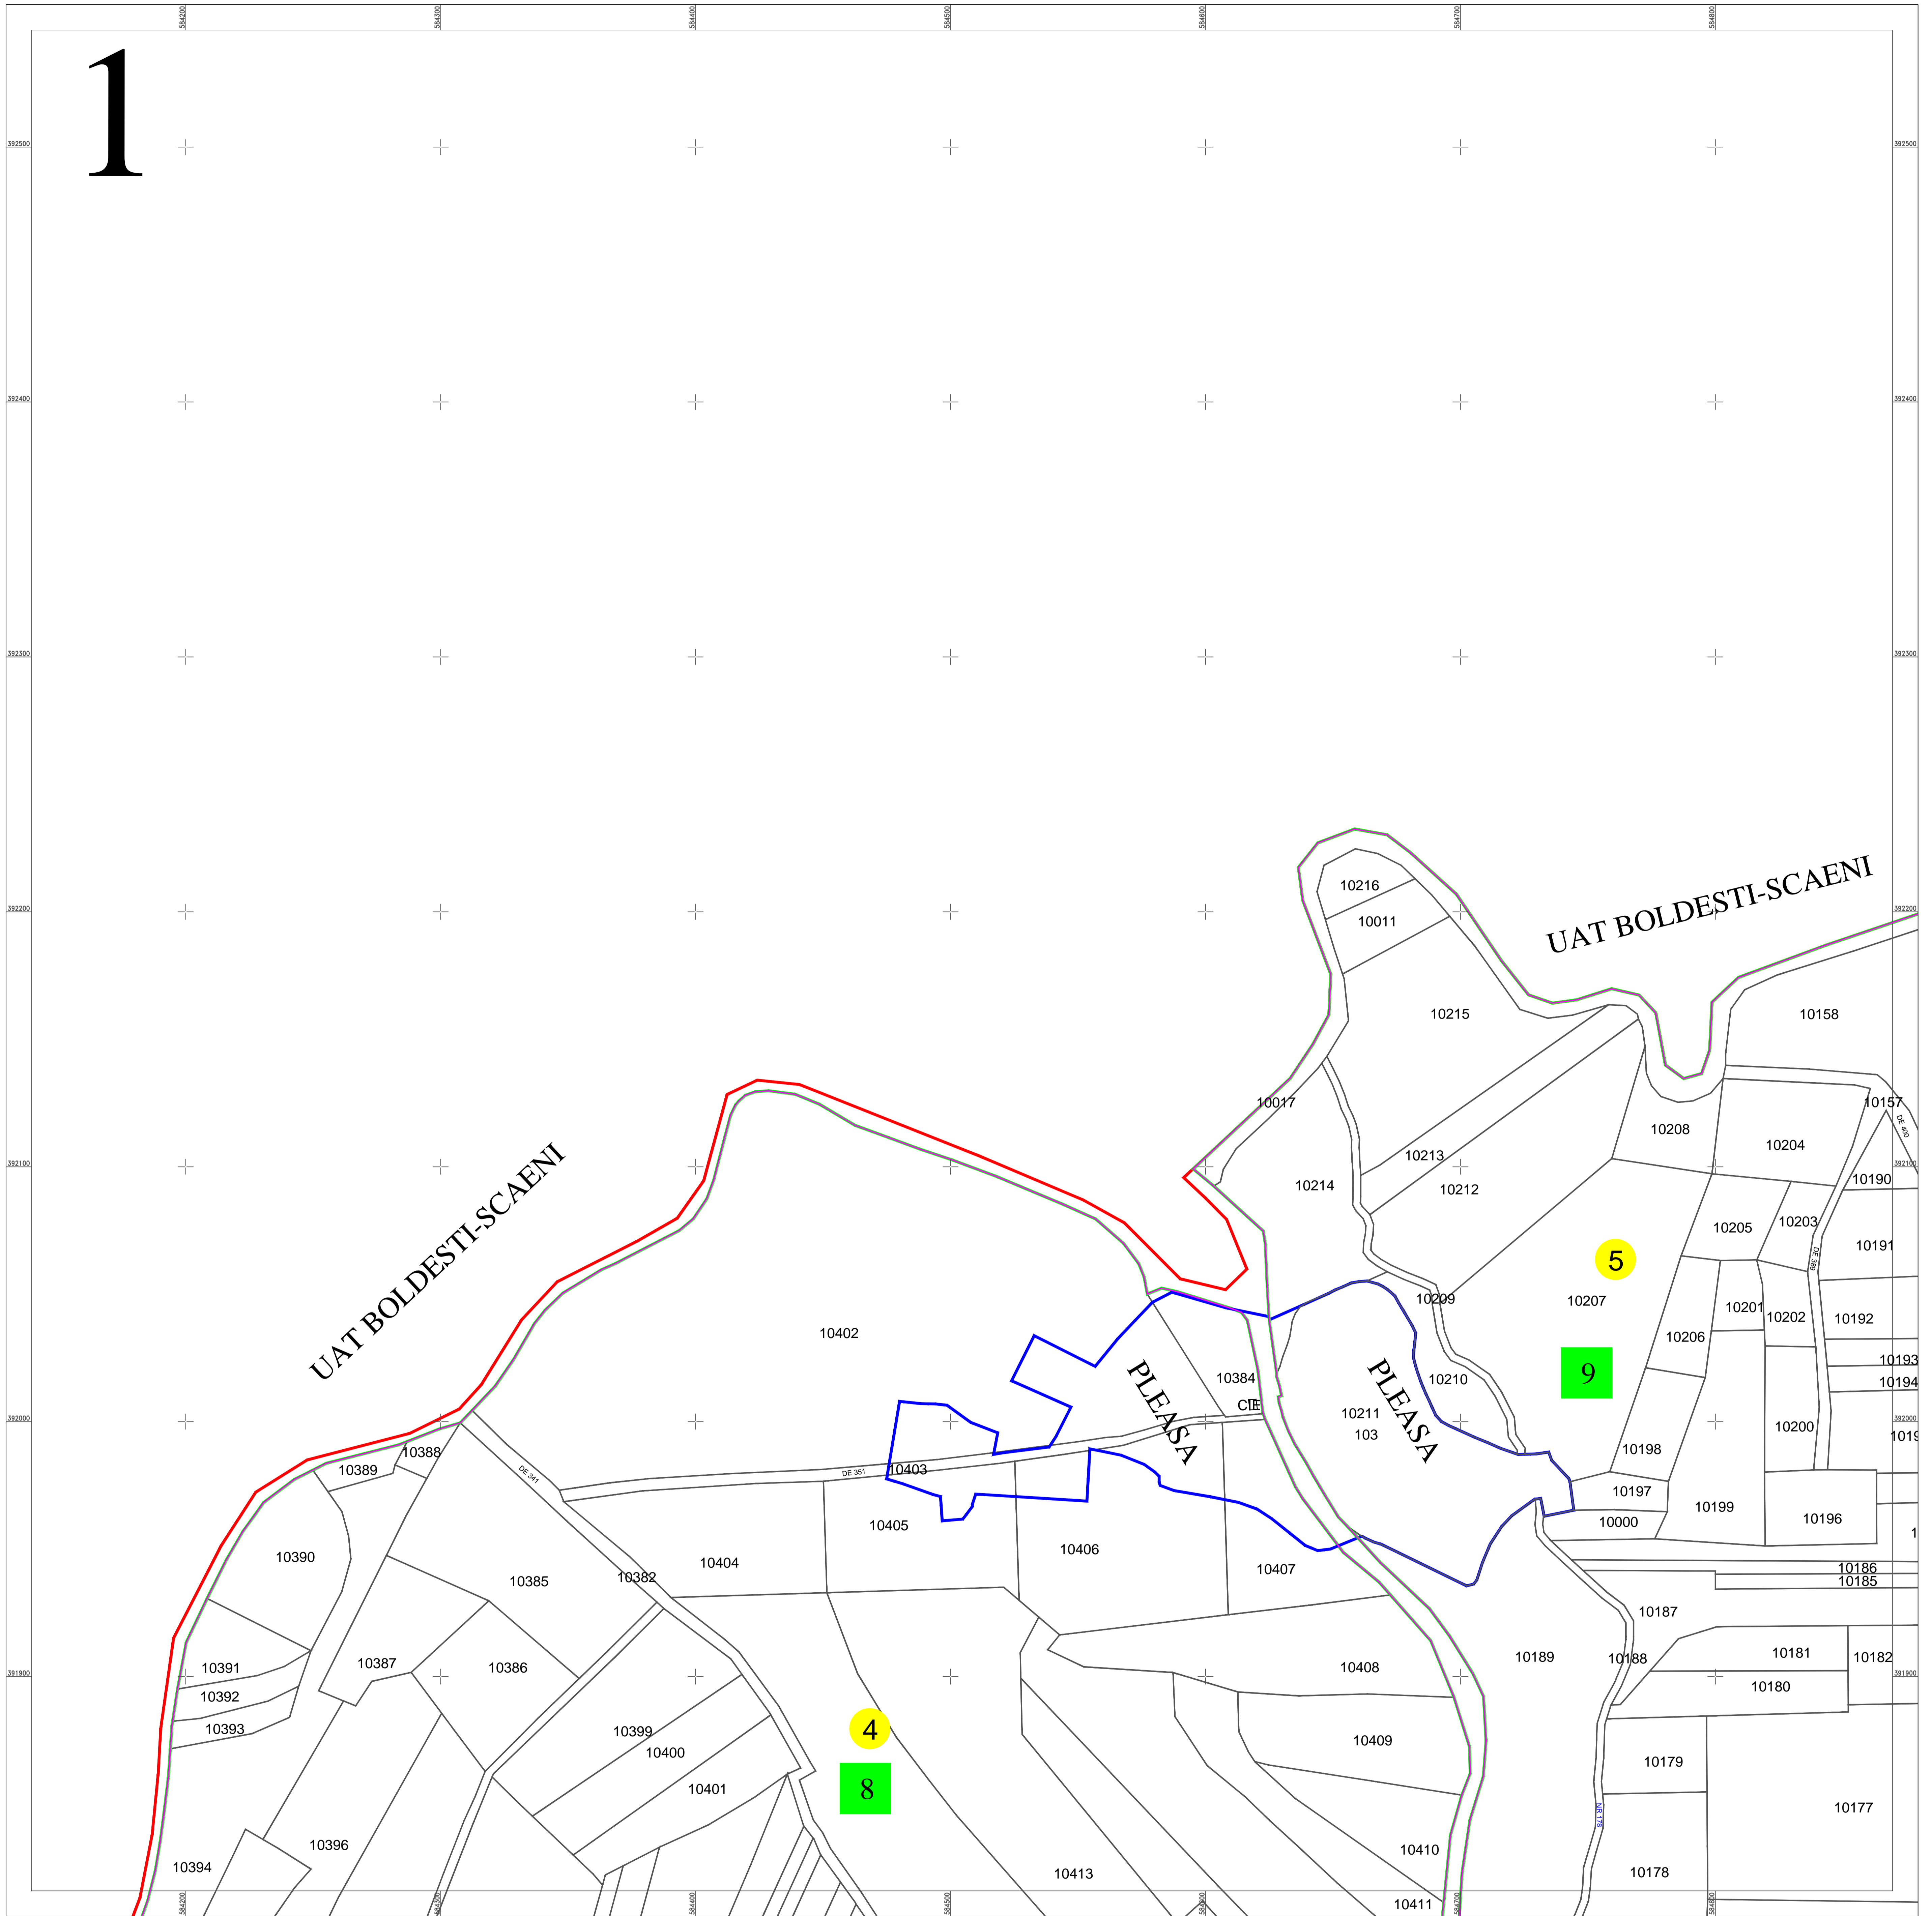

PLAN CADASTRAL
 UAT Bucov, judetul PRAHOVA
 Sectoare cadastrale nr.: 4,5,6,7
 Scara 1:1000
 Sistem de proiectie STEREO 70
 Plansa 1/11

Schita dispunerii planselor

Documente spre publicare

LEGENDĂ

5	Numar sector cadastral		Limita de judet
PRAHOVA	Judet		Limita UAT
BUCOV	UAT		Limita sectoarelor cadastrale
UAT BUCOV	Localitati		Limita intravilan
PLAN CADASTRAL	Titlu		Limita imobil
Setor cadastral nr. 15	Subtitluri, Sector cadastral		Limita constructiilor cu caracter permanent
1:1000	Scara		
9688	ID		