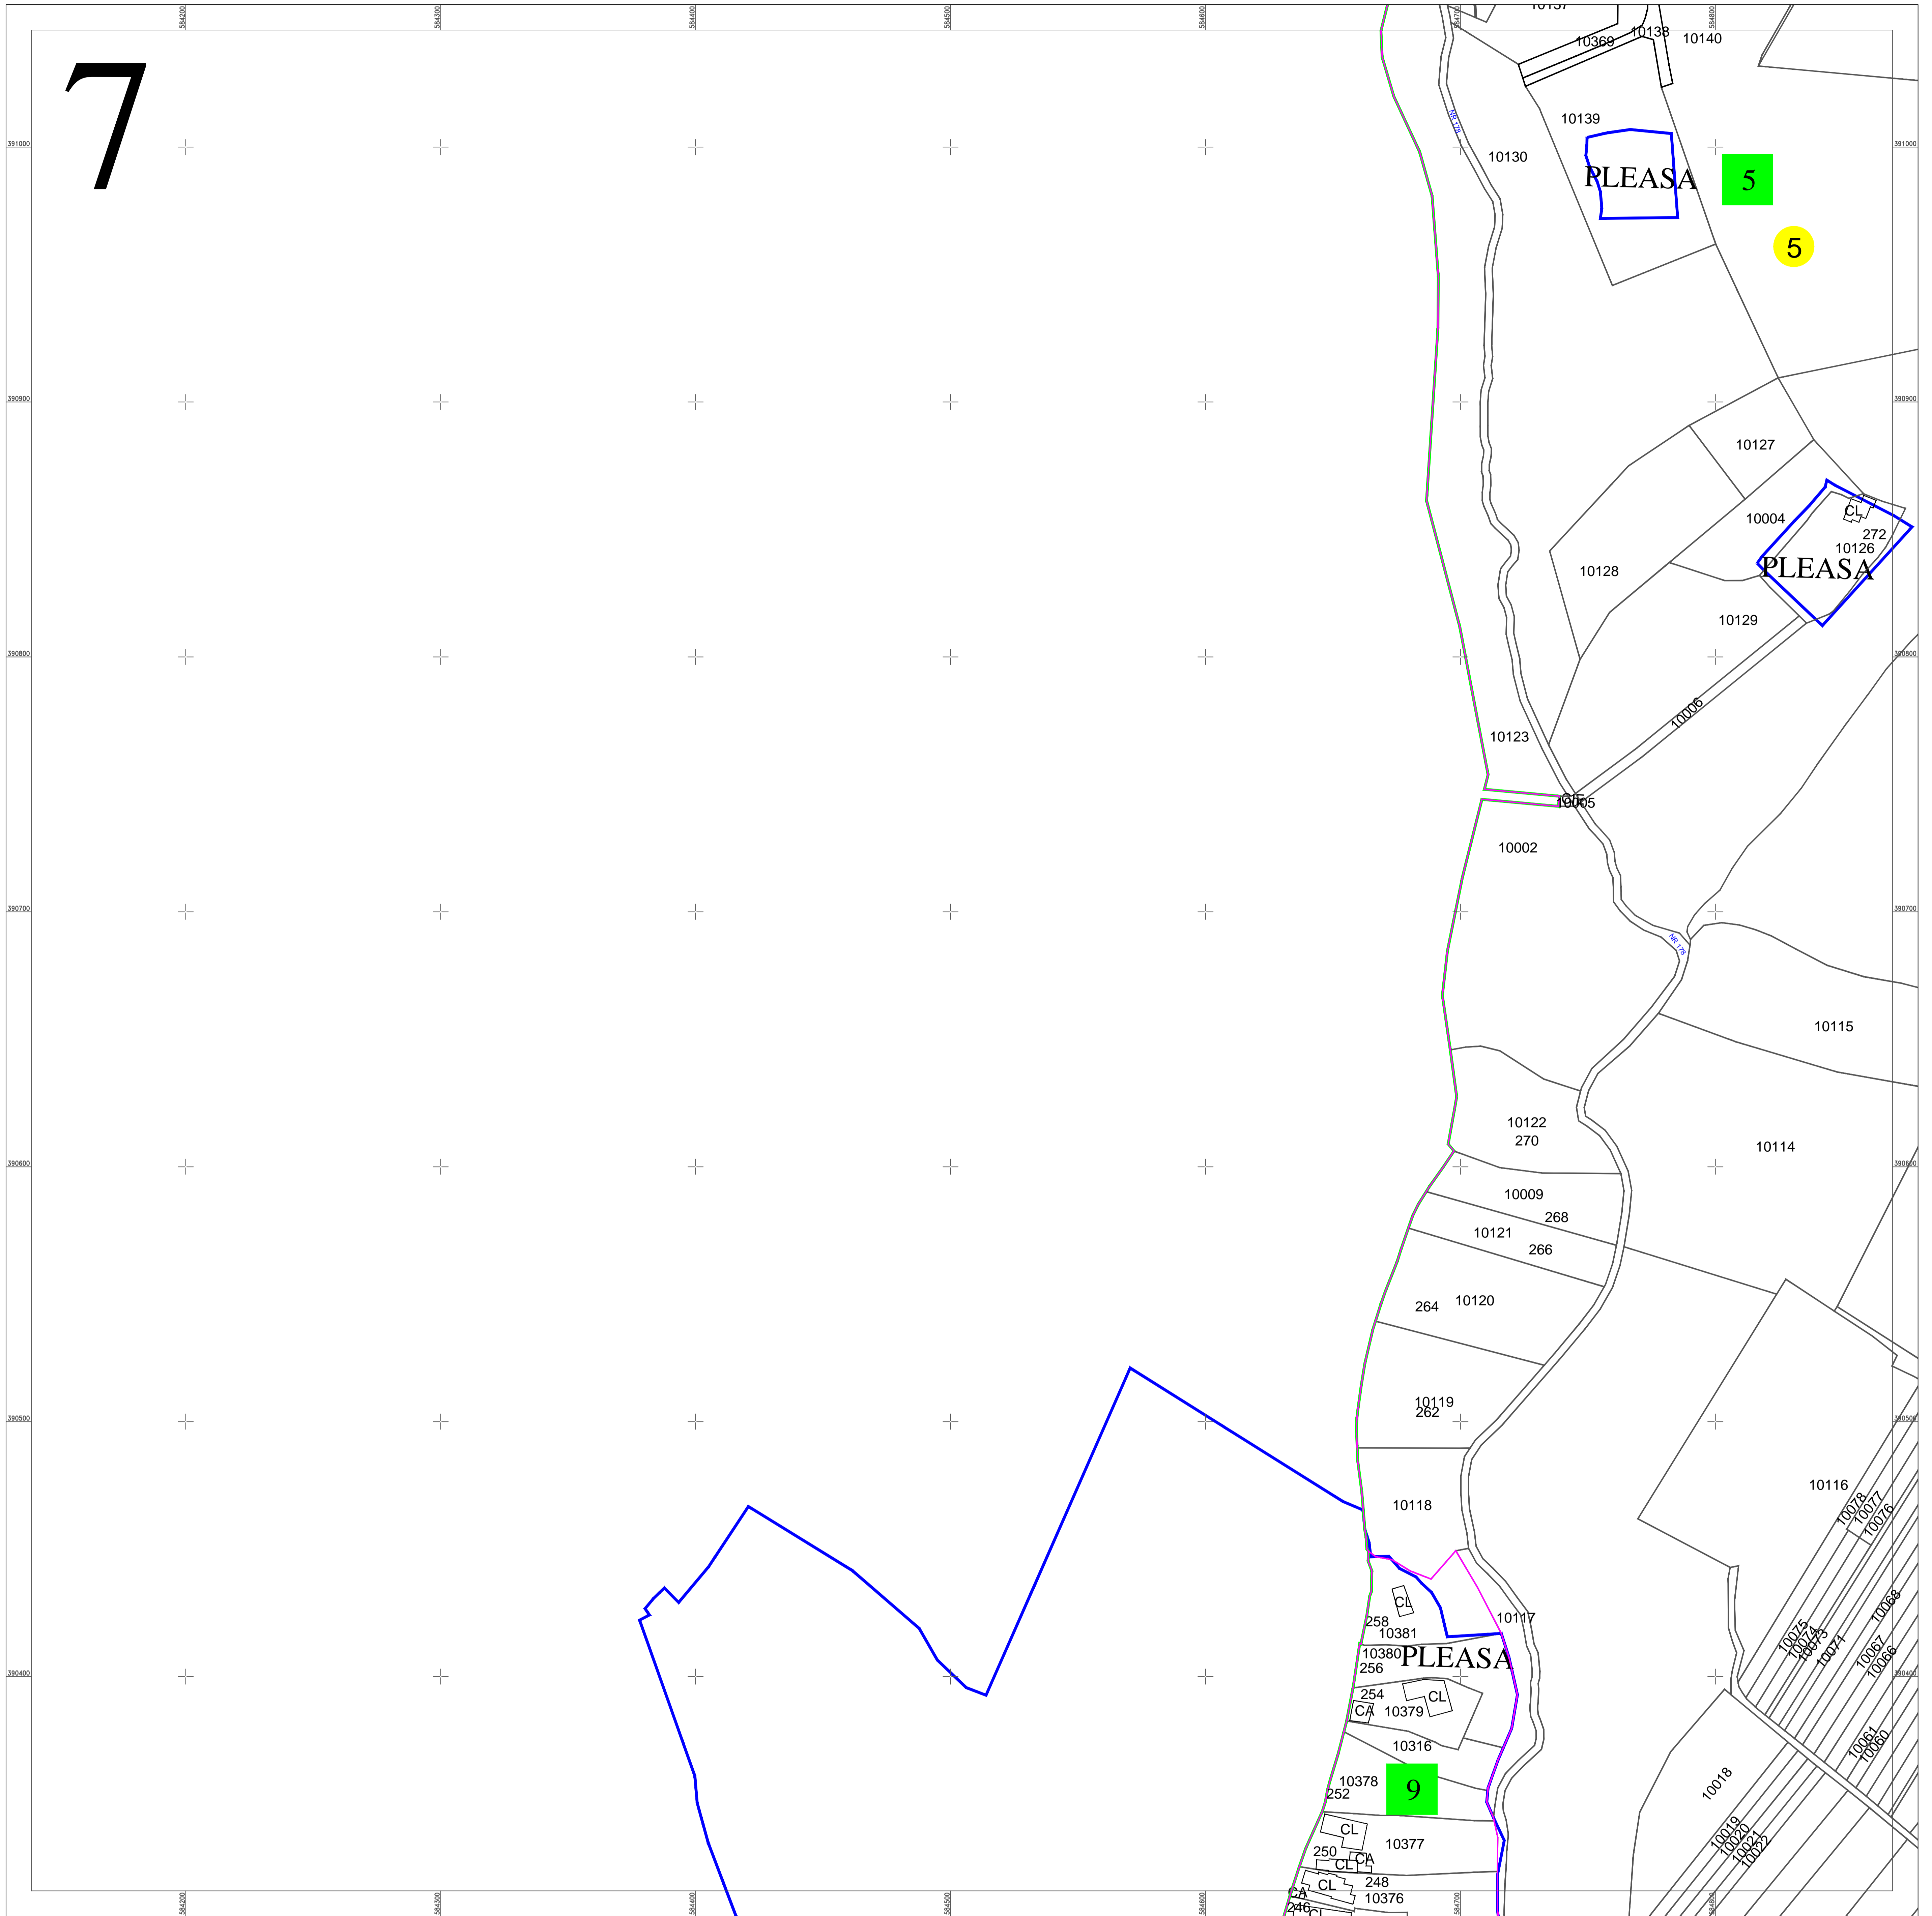

ANCP

**Serviciu de înregistrare sistematică în
Sistemul Integrat de Cadastru și Carte
Funciară a imobilelor situate în UAT
Bucov, jud. Prahova**

S.C. ACADASTRU ONLINE CONSULT S.R.L.

Data
Aprilie 2023

PLAN CADASTRAL
 UAT Bucov, judetul PRAHOVA
 Sectoare cadastrale nr.: 4,5,6,7
 Scara 1:1000
 Sistem de proiectie STEREO 70
 Plansa 7/11