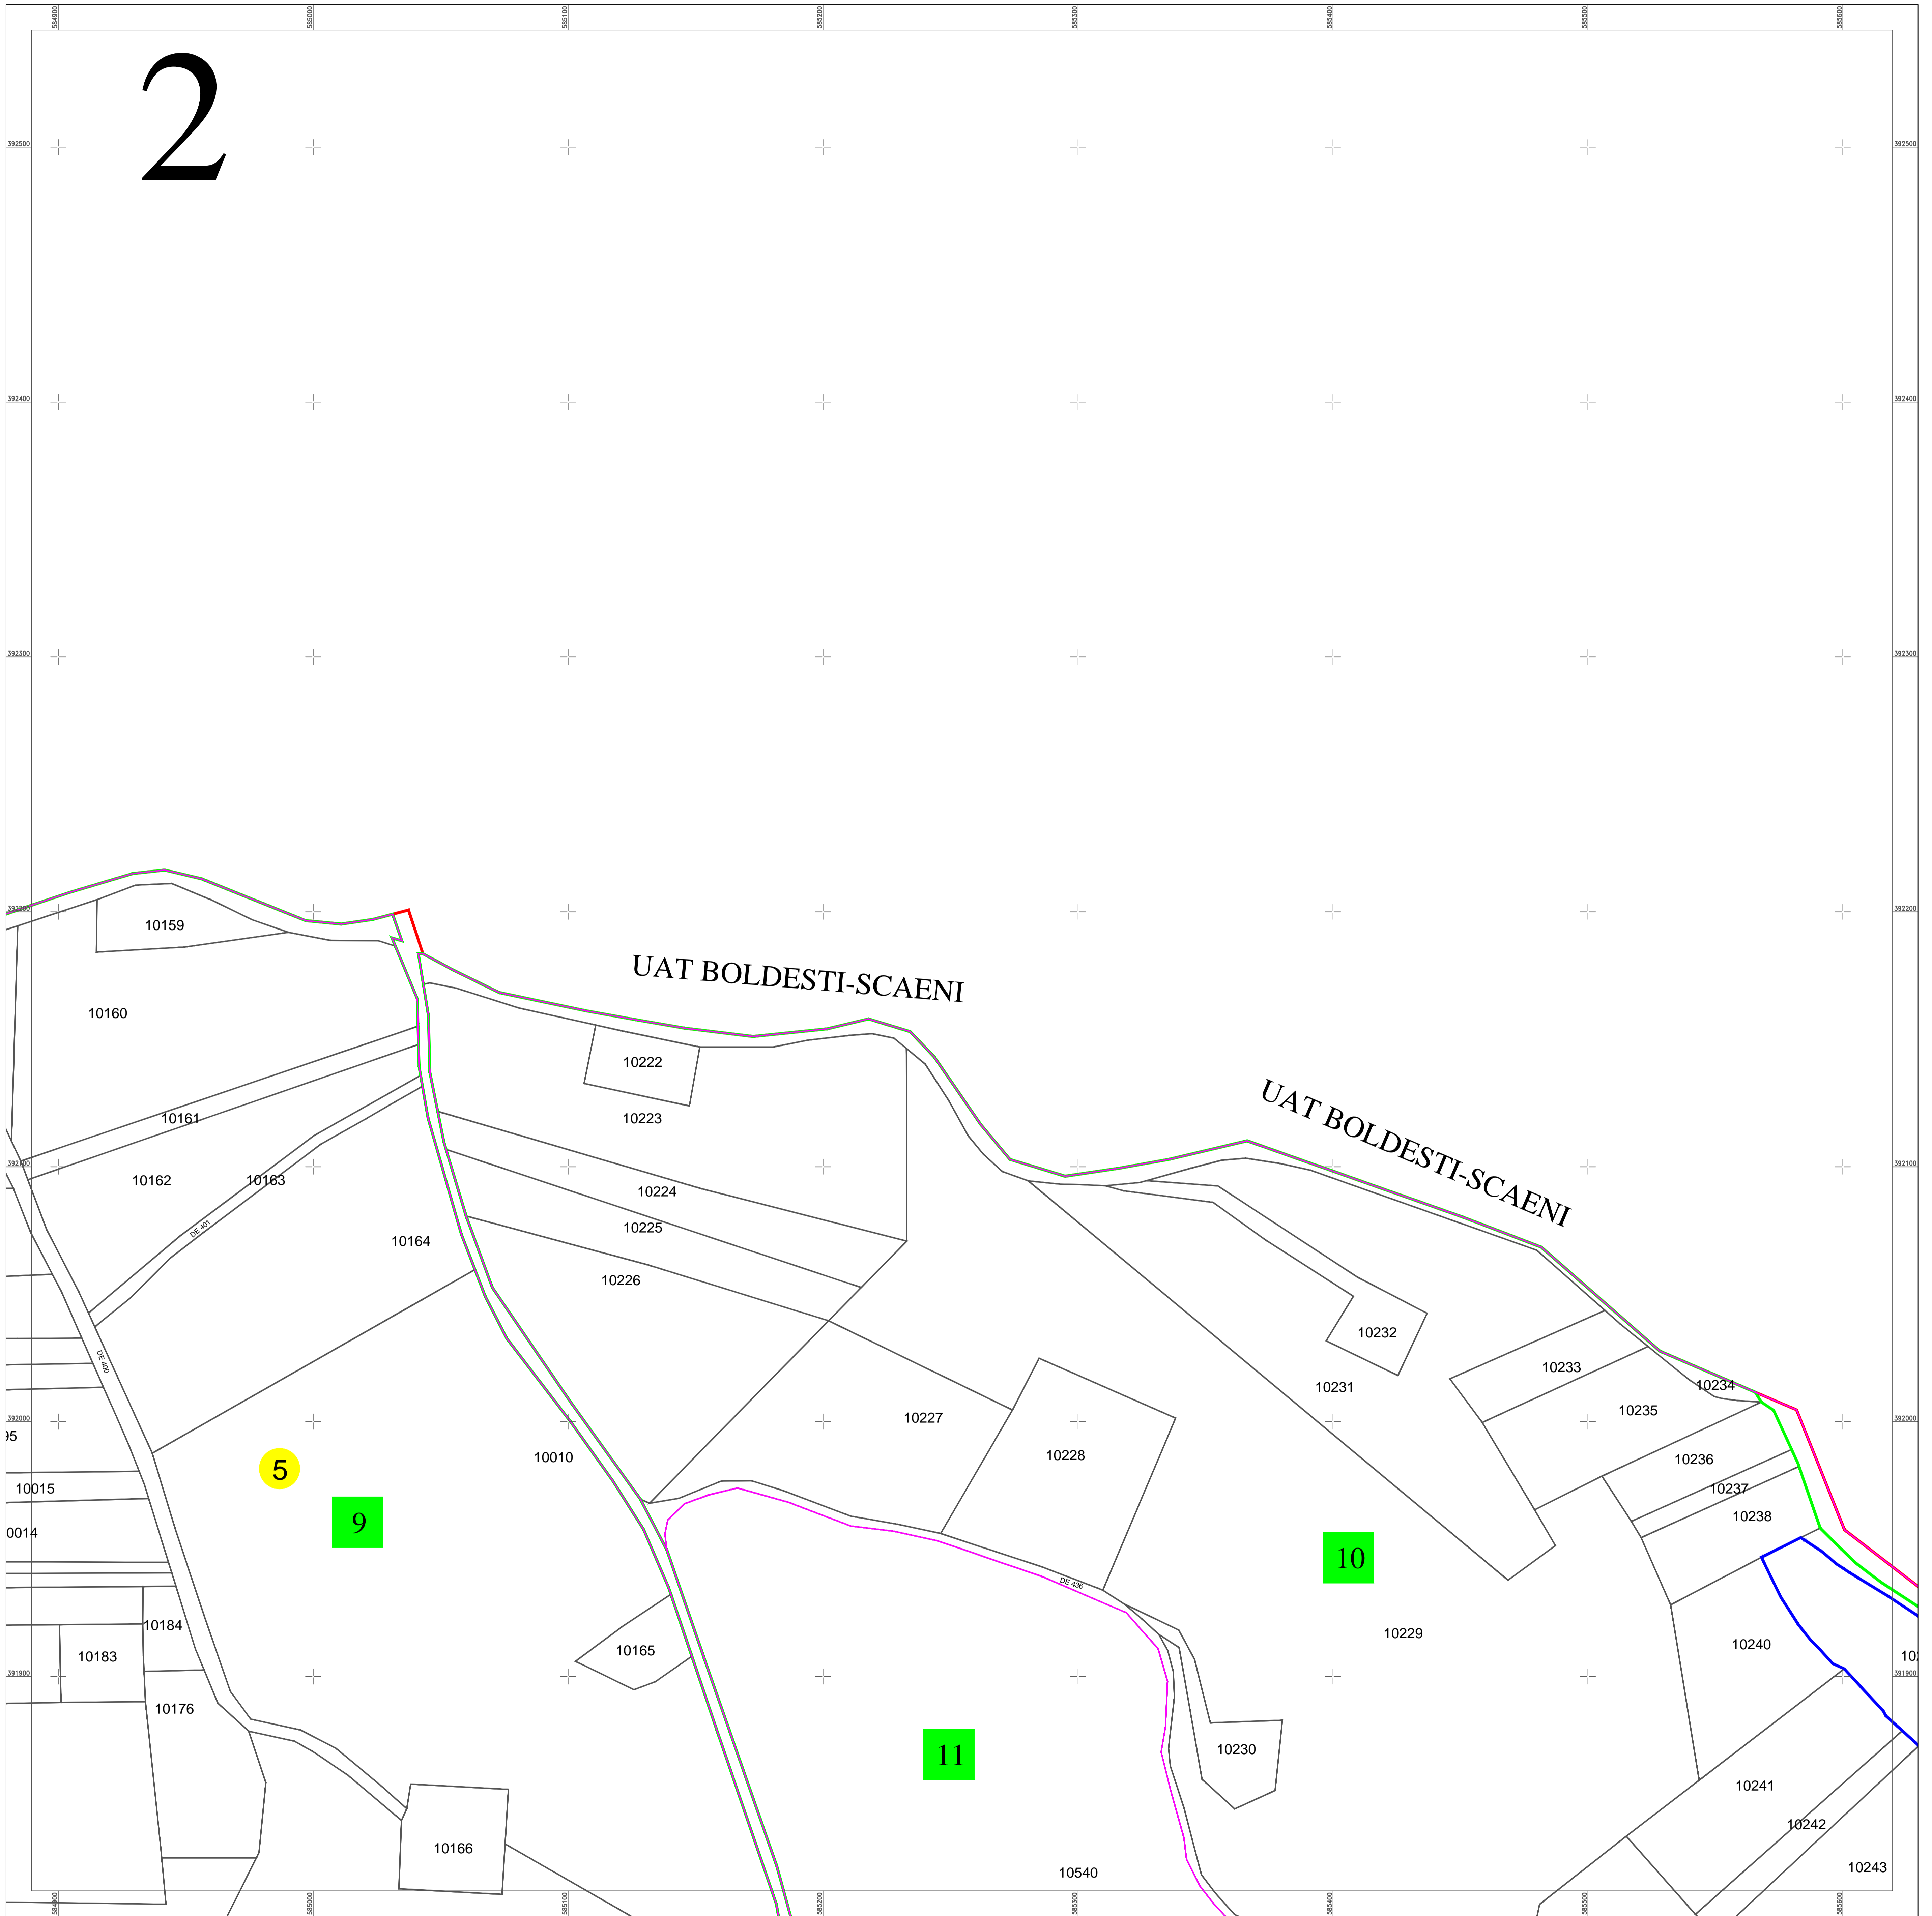

PLAN CADASTRAL
UAT Bucov, judetul PRAHOVA
Sectoare cadastrale nr.: 4,5,6,7
Scara 1:1000
Sistem de proiectie STEREO 70
Plansa 2/11

2

Schita dispunerii planselor

Documente spre publicare

LEGENDĂ

5	Numar sector cadastral		Limita de judet
PRAHOVA	Judet		Limita UAT
BUCOV	UAT		Limita sectoarelor cadastrale
UAT BUCOV	Localitati		Limita intravilan
PLAN CADASTRAL	Titlu		Limita imobil
Setor cadastral nr. 15	Subtitluri, Sector cadastral		Limita constructiilor cu caracter permanent
1:1000	Scara		
9688	ID		

ANCP

**Servicii de înregistrare sistematică în
Sistemul Integrat de Cadastru și Carte
Funciară a imobilelor situate în UAT
Bucov, jud. Prahova**

S.C. ACADASTRU ONLINE CONSULT S.R.L.
Data
Aprilie 2023