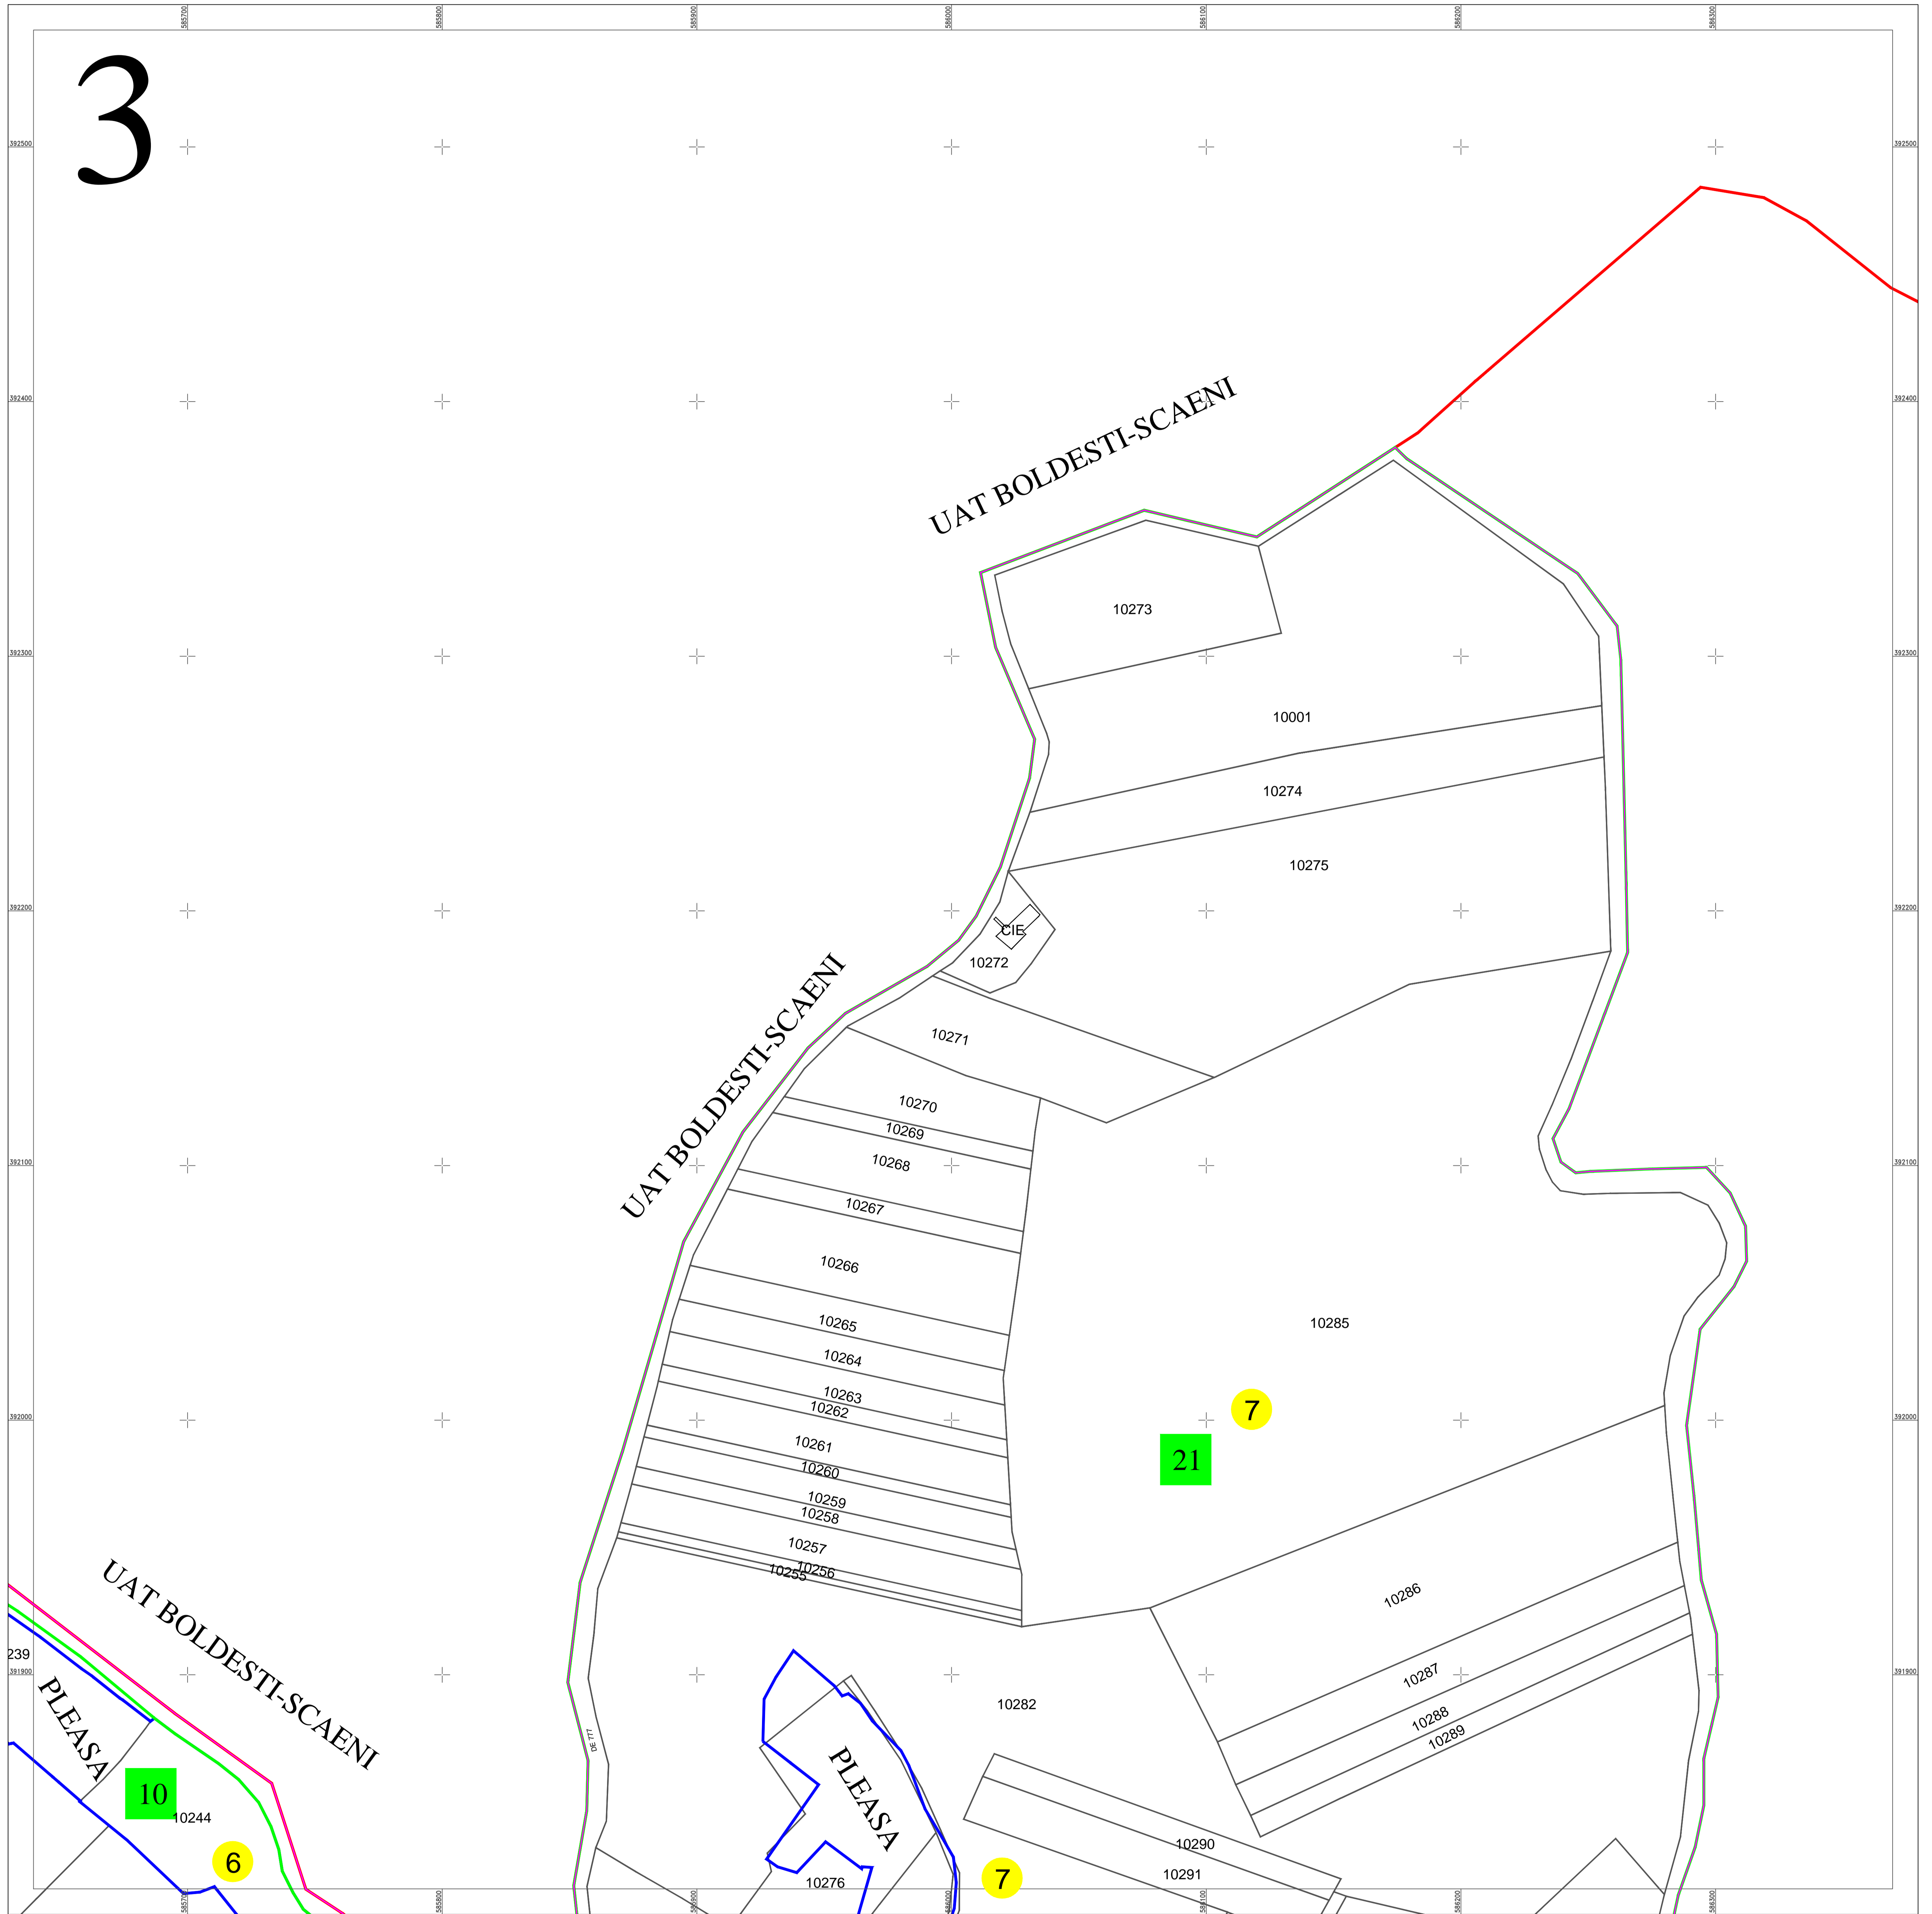

PLAN CADASTRAL
 UAT Bucov, judetul PRAHOVA
 Sectoare cadastrale nr.: 4,5,6,7
 Scara 1:1000
 Sistem de proiectie STEREO 70
 Plansa 3/11

3

Schita dispunerii planselor

Documente spre publicare

LEGENDĂ

5	Numar sector cadastral
PRAHOVA	Judet
BUCOV	UAT
UAT BUCOV	Localitati
PLAN CADASTRAL	Titlu
Setor cadastral nr. 15	Subtitluri, Sector cadastral
1:1000	Scara
9688	ID