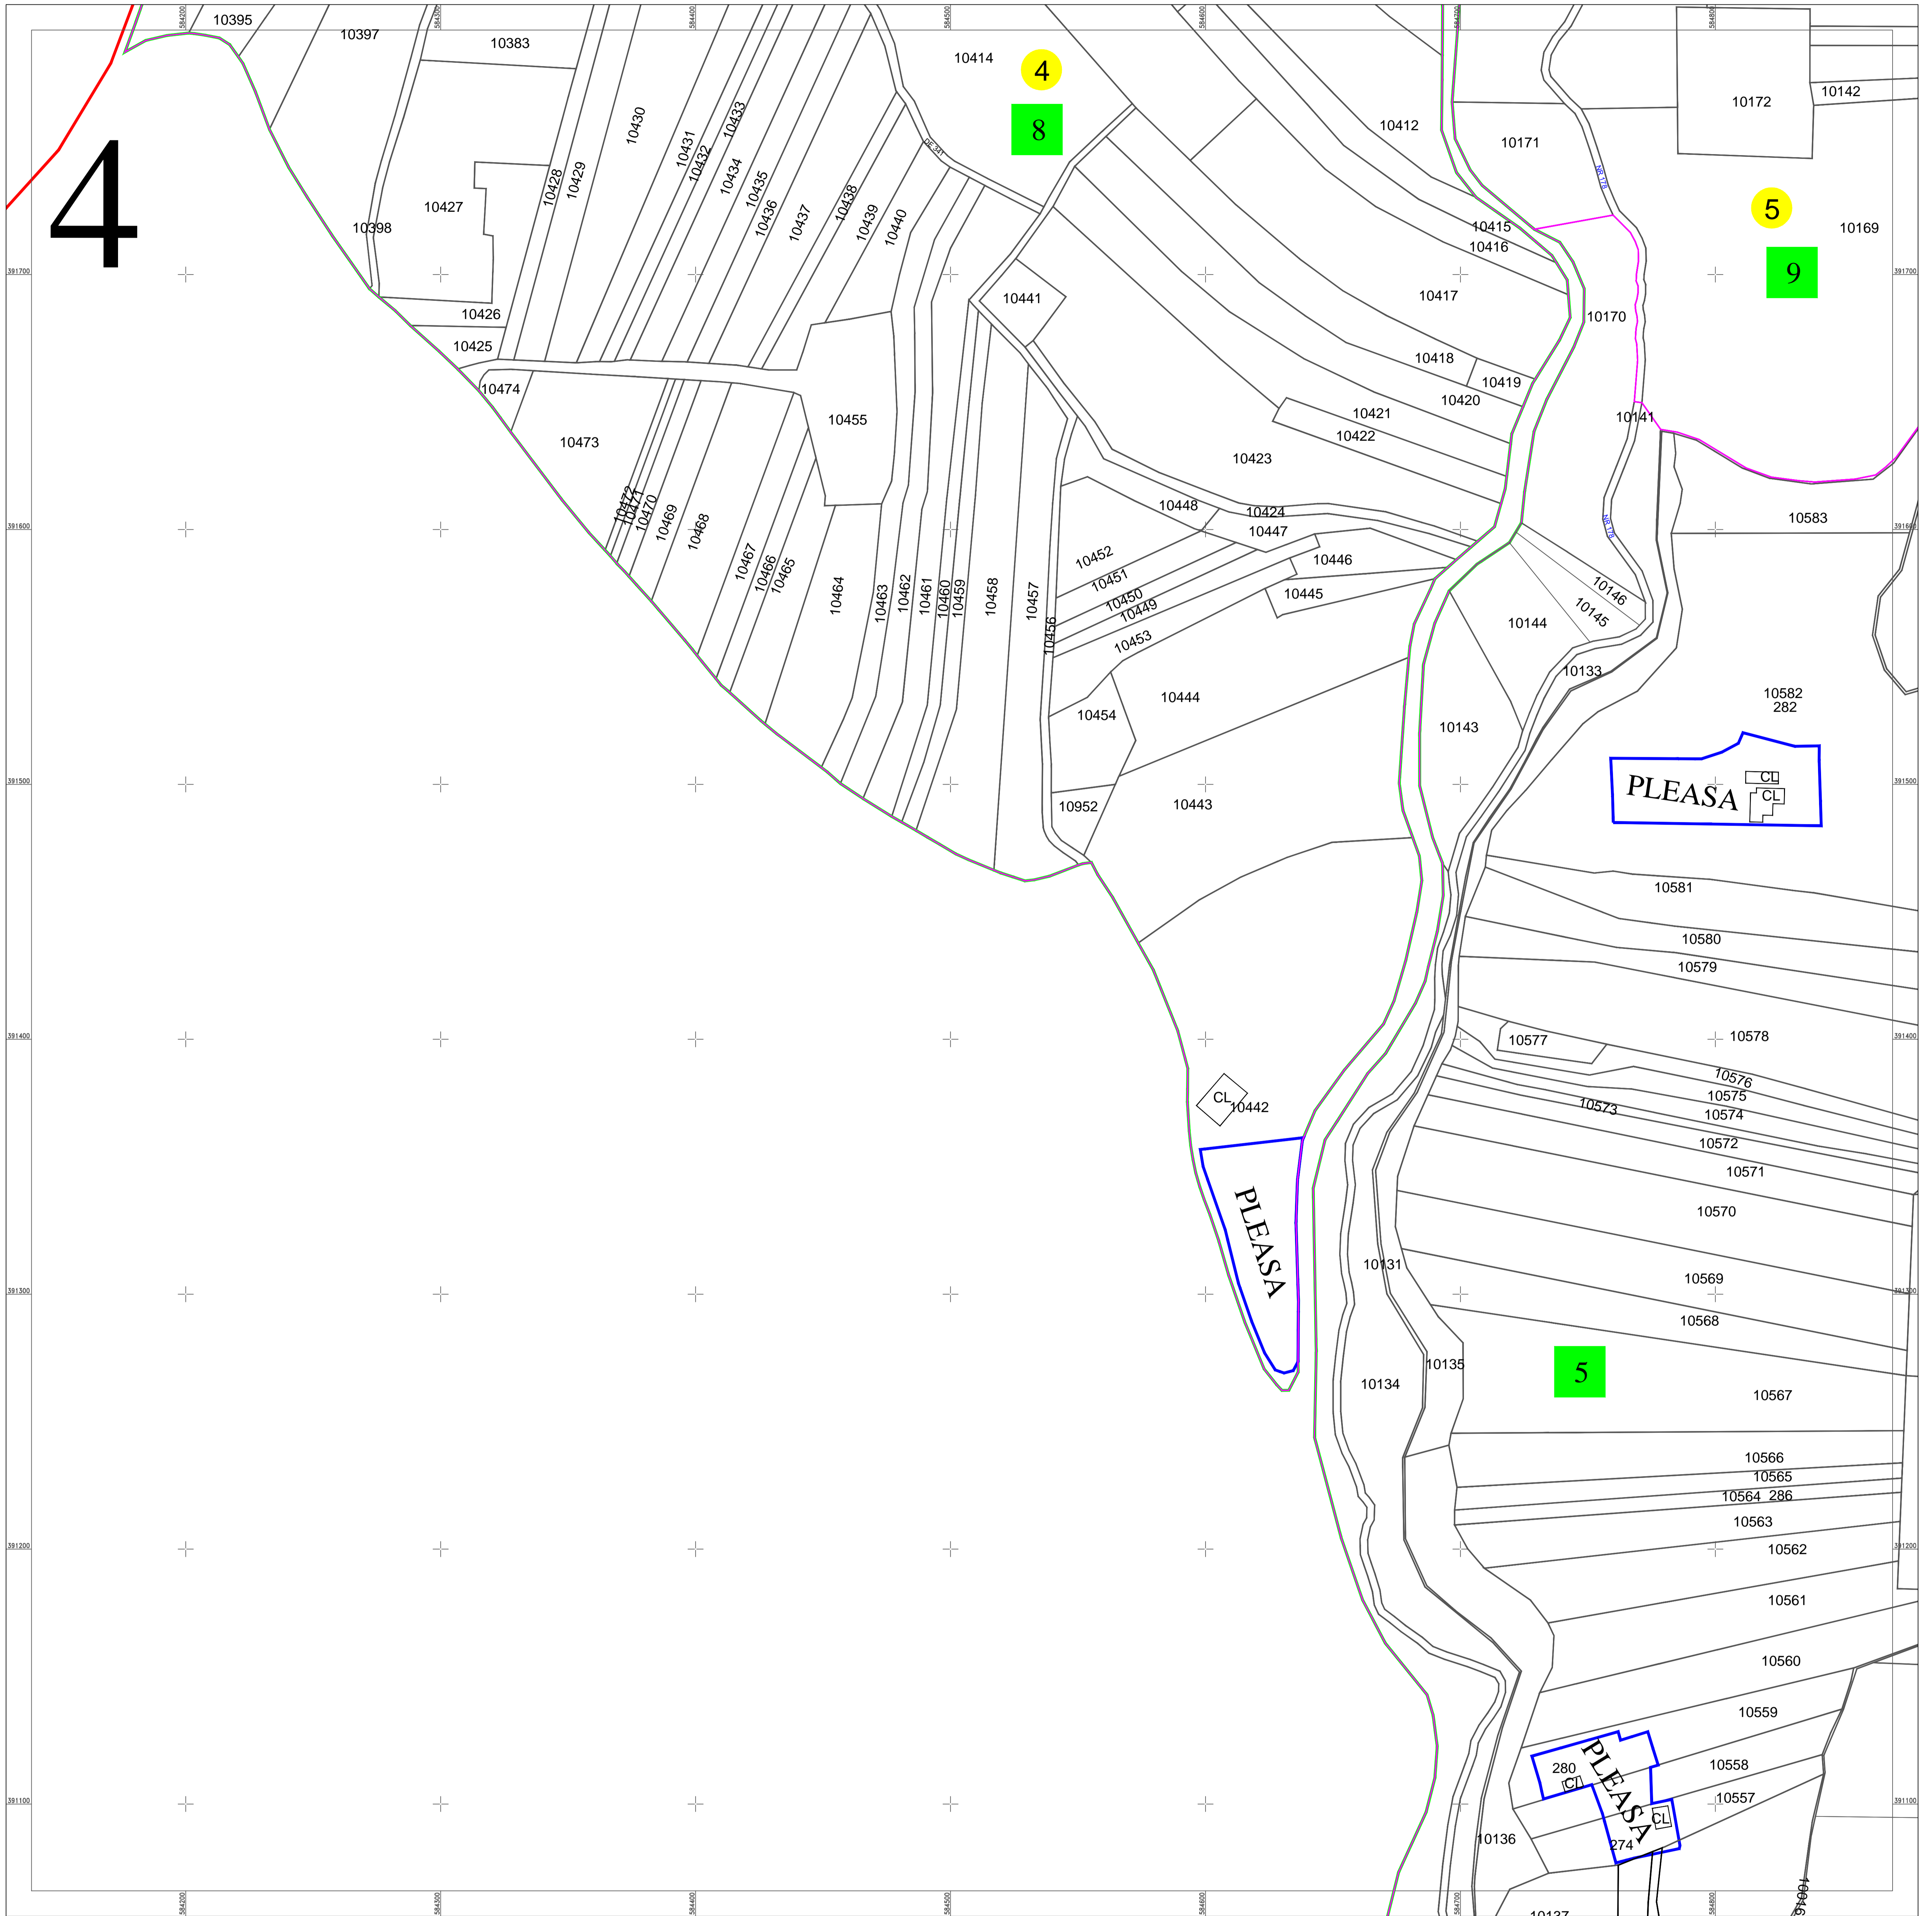

PLAN CADASTRAL
UAT Bucov, judetul PRAHOVA
Sectoare cadastrale nr.: 4,5,6,7
Scara 1:1000
Sistem de proiectie STEREO 70
Plansa 4/11

Schita dispunerii planselor

Academia de Cadastru

Bogdan Munteanu

Documente spre publicare

LEGENDĂ

5	Numar sector cadastral		Limita de judet
PRAHOVA	Judet		Limita UAT
BUCOV	UAT		Limita sectoarelor cadastrale
UAT BUCOV	Localitati		Limita intravilan
PLAN CADASTRAL	Titlu		Limita imobil
Setor cadastral nr. 15	Subtitluri, Sector cadastral		Limita constructiilor cu caracter permanent
1:1000	Scara		
9688	ID		

ANCP

Servicii de înregistrare sistematică în Sistemul Integrat de Cadastru și Carte Funciară a imobilelor situate în UAT Bucov, jud. Prahova

S.C. ACADASTRU ONLINE CONSULT S.R.L.

Data
Aprilie 2023