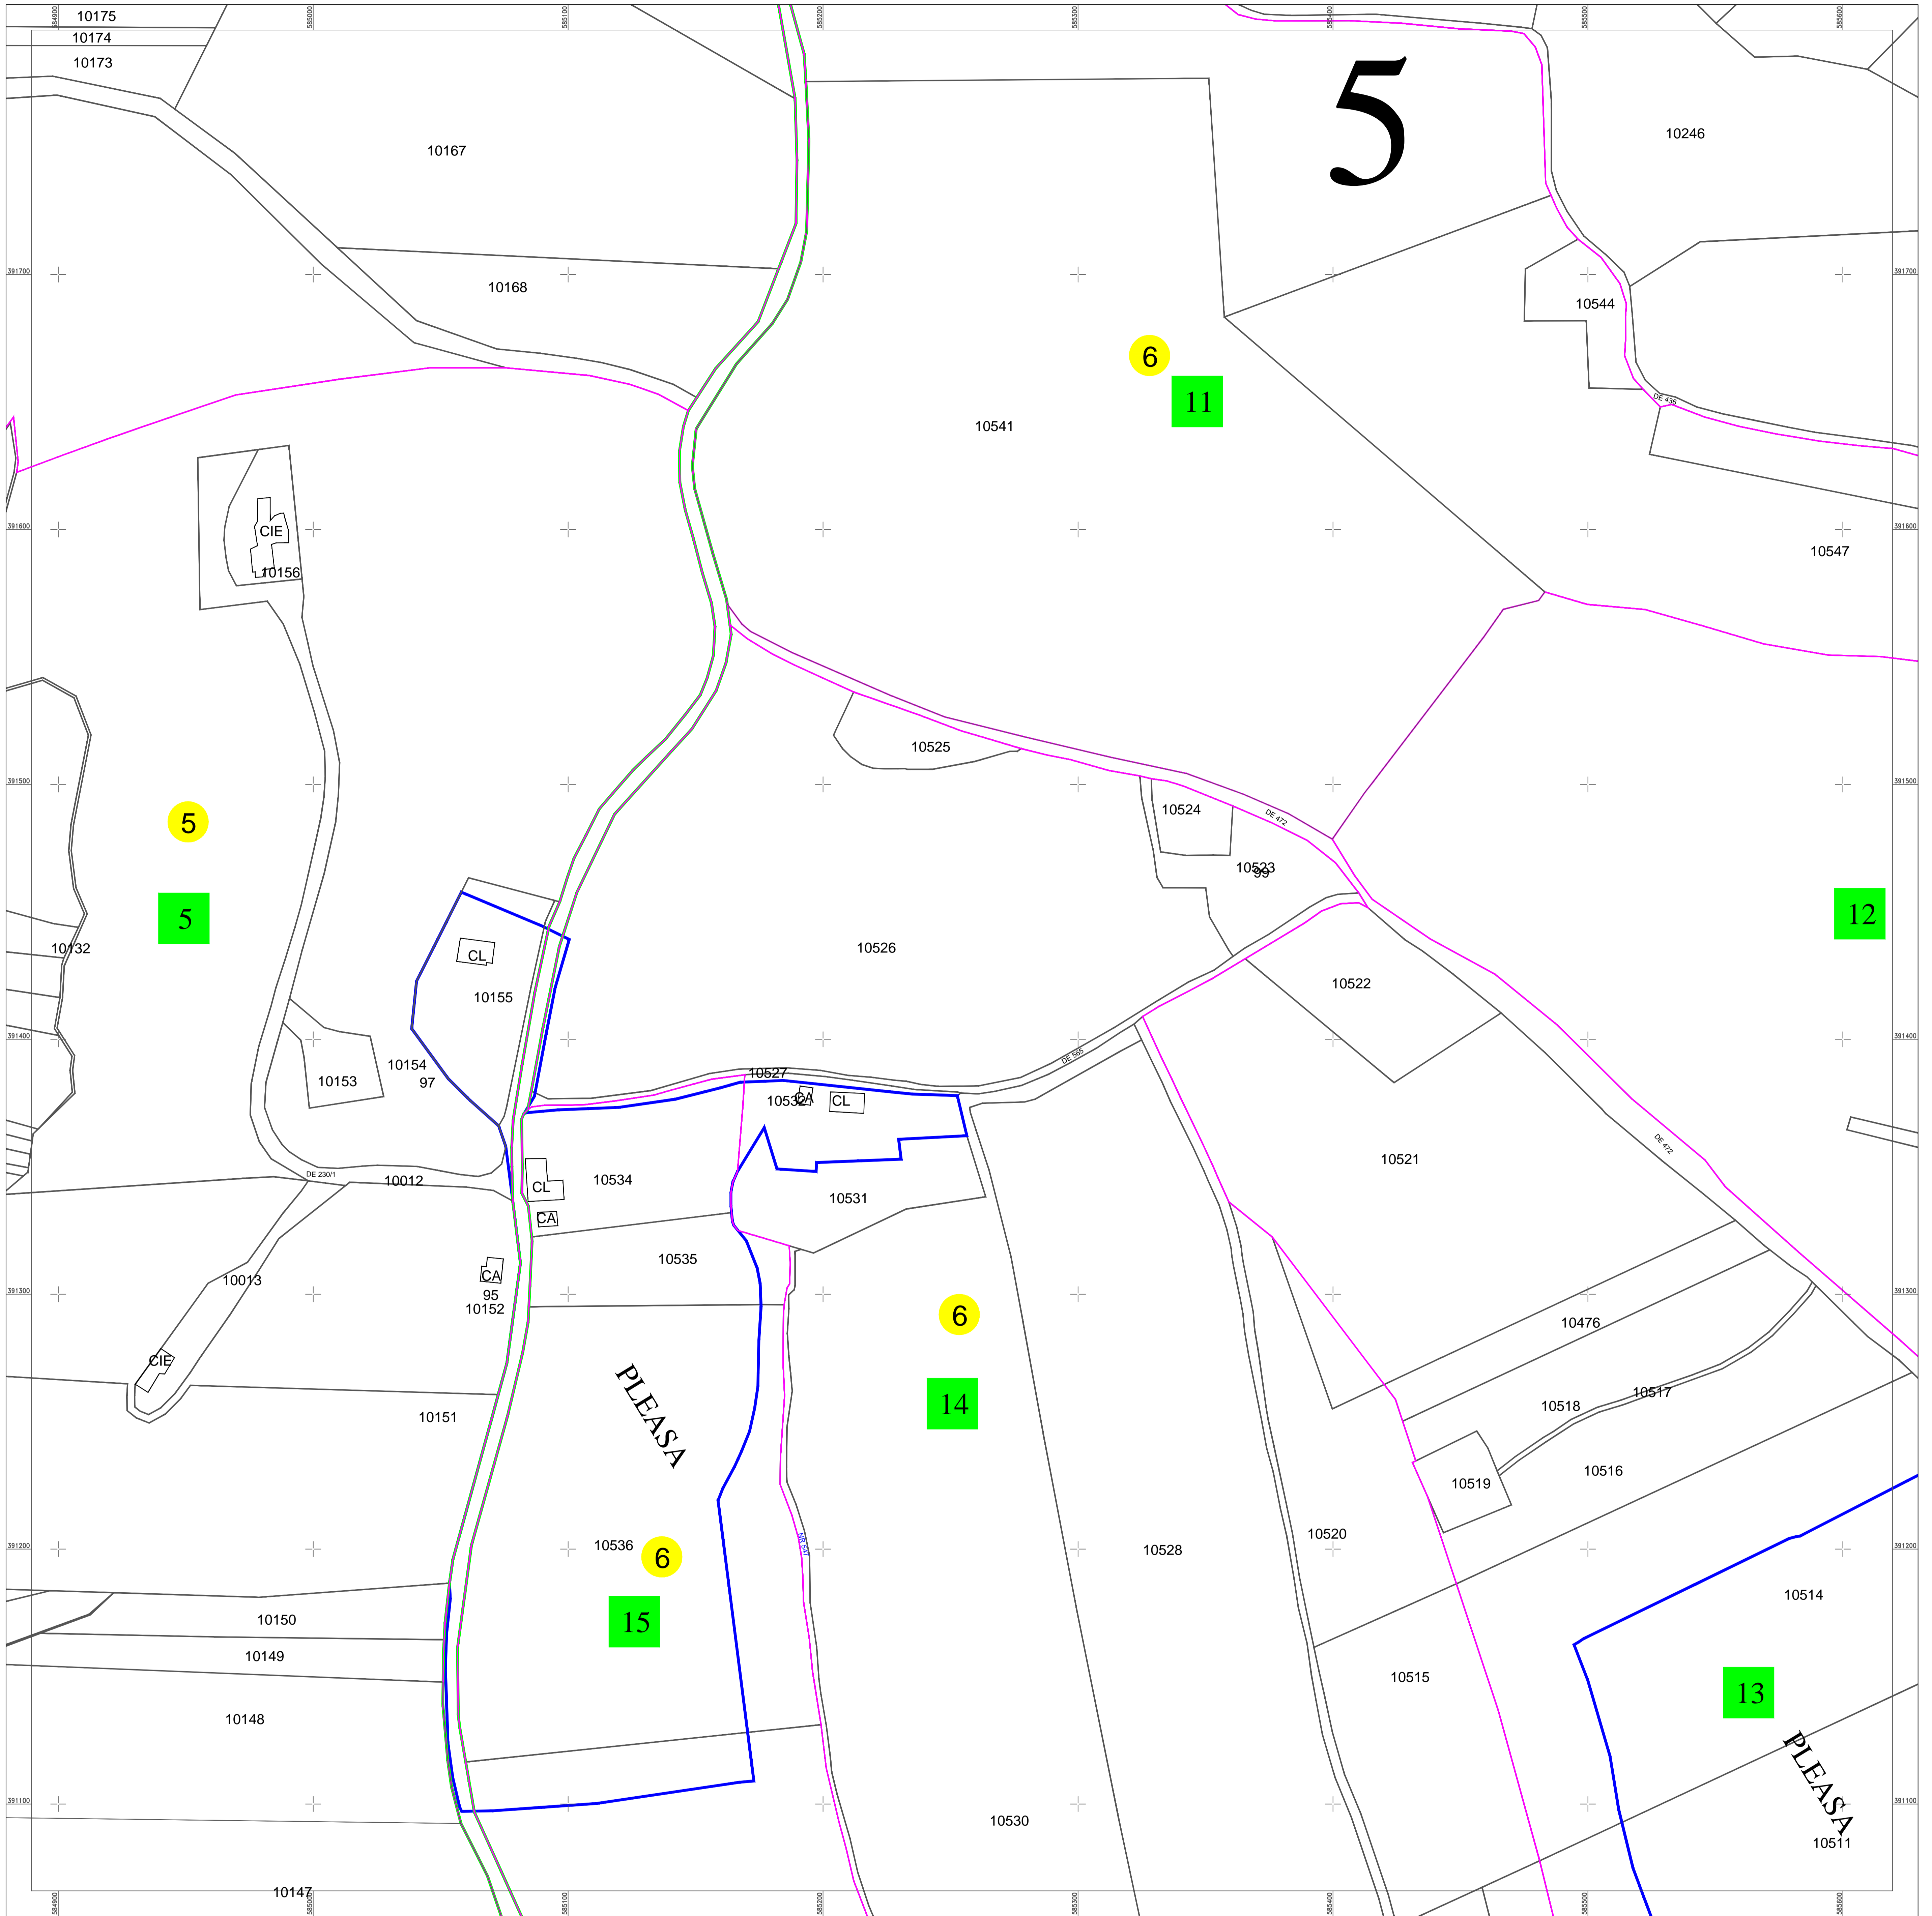

ANCP

Servicii de înregistrare sistematică în Sistemul Integrat de Cadastru și Carte Funciară a imobilelor situate în UAT Bucov, jud. Prahova

S.C. ACADASTRU ONLINE CONSULT S.R.L.

Data
 Aprilie 2023

PLAN CADASTRAL
 UAT Bucov, judetul PRAHOVA
 Sectoare cadastrale nr.: 4,5,6,7
 Scara 1:1000
 Sistem de proiectie STEREO 70
 Plansa 5/11