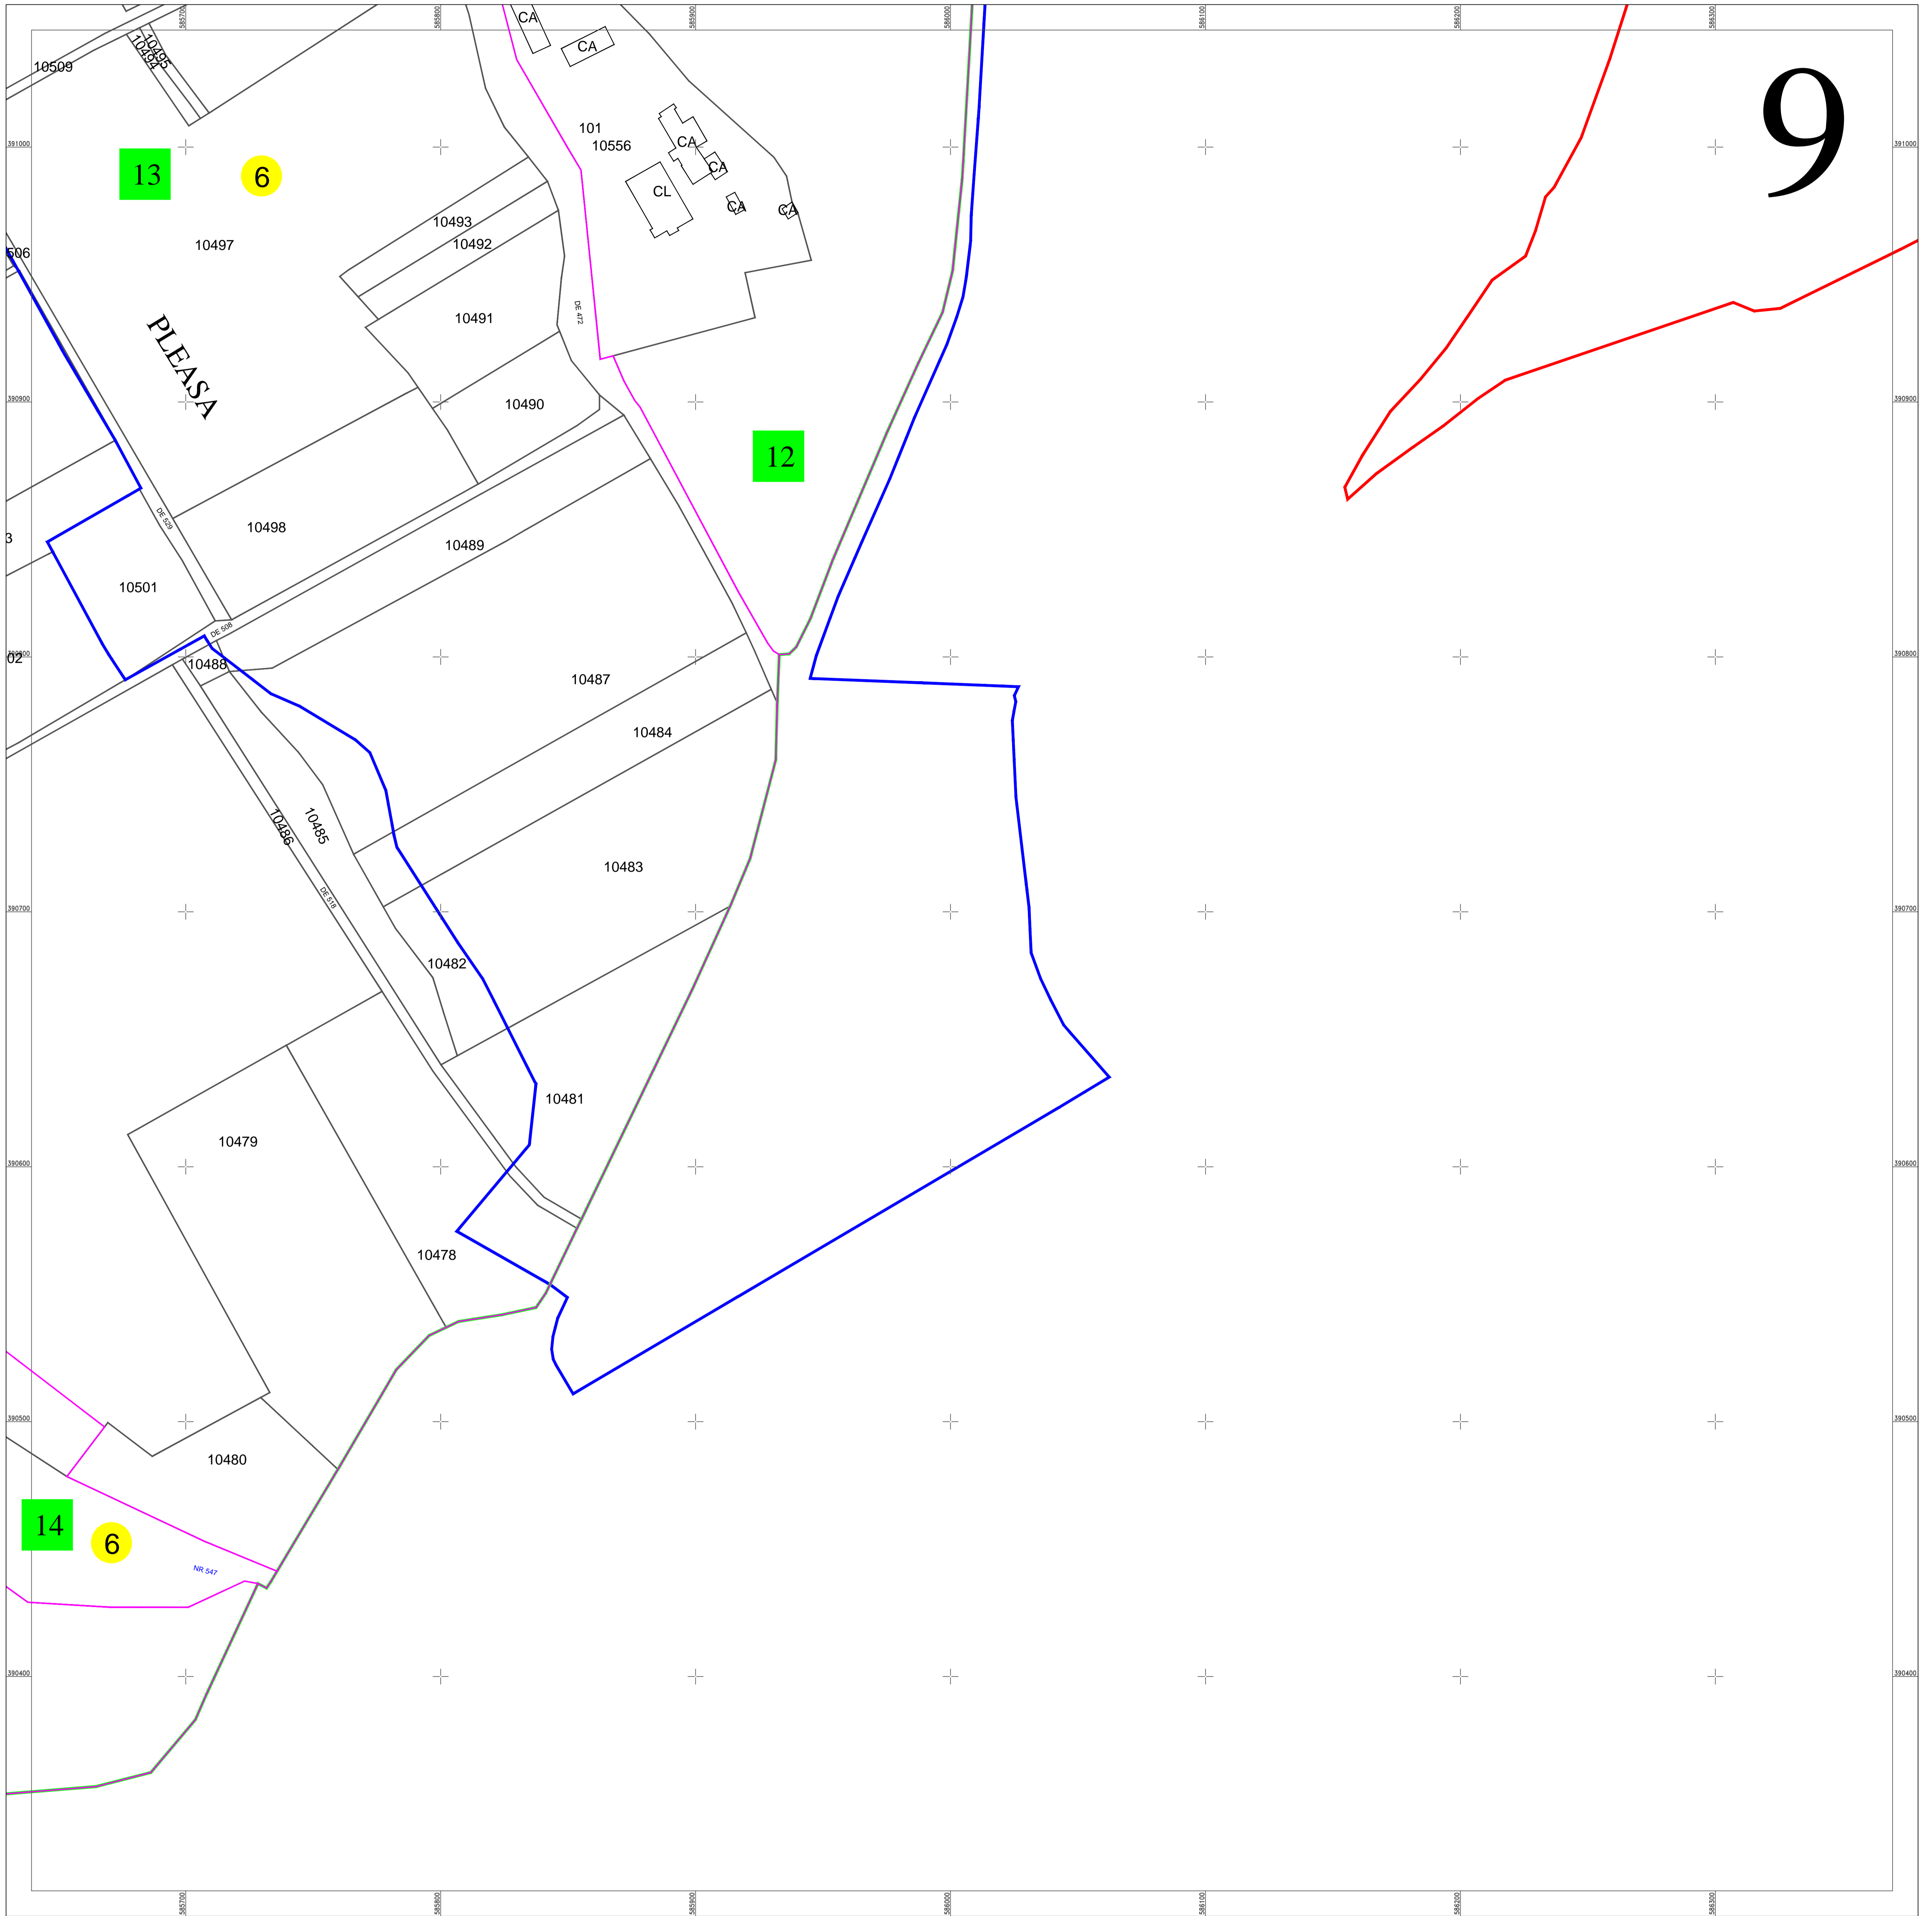

S.C. ACADASTRU ONLINE CONSULT S.R.L.
 Data
 Aprilie 2023

PLAN CADASTRAL
 UAT Bucov, judetul PRAHOVA
 Sectoare cadastrale nr.: 4,5,6,7
 Scara 1:1000
 Sistem de proiectie STEREO 70
 Plansa 9/11

Schita dispunerii planselor