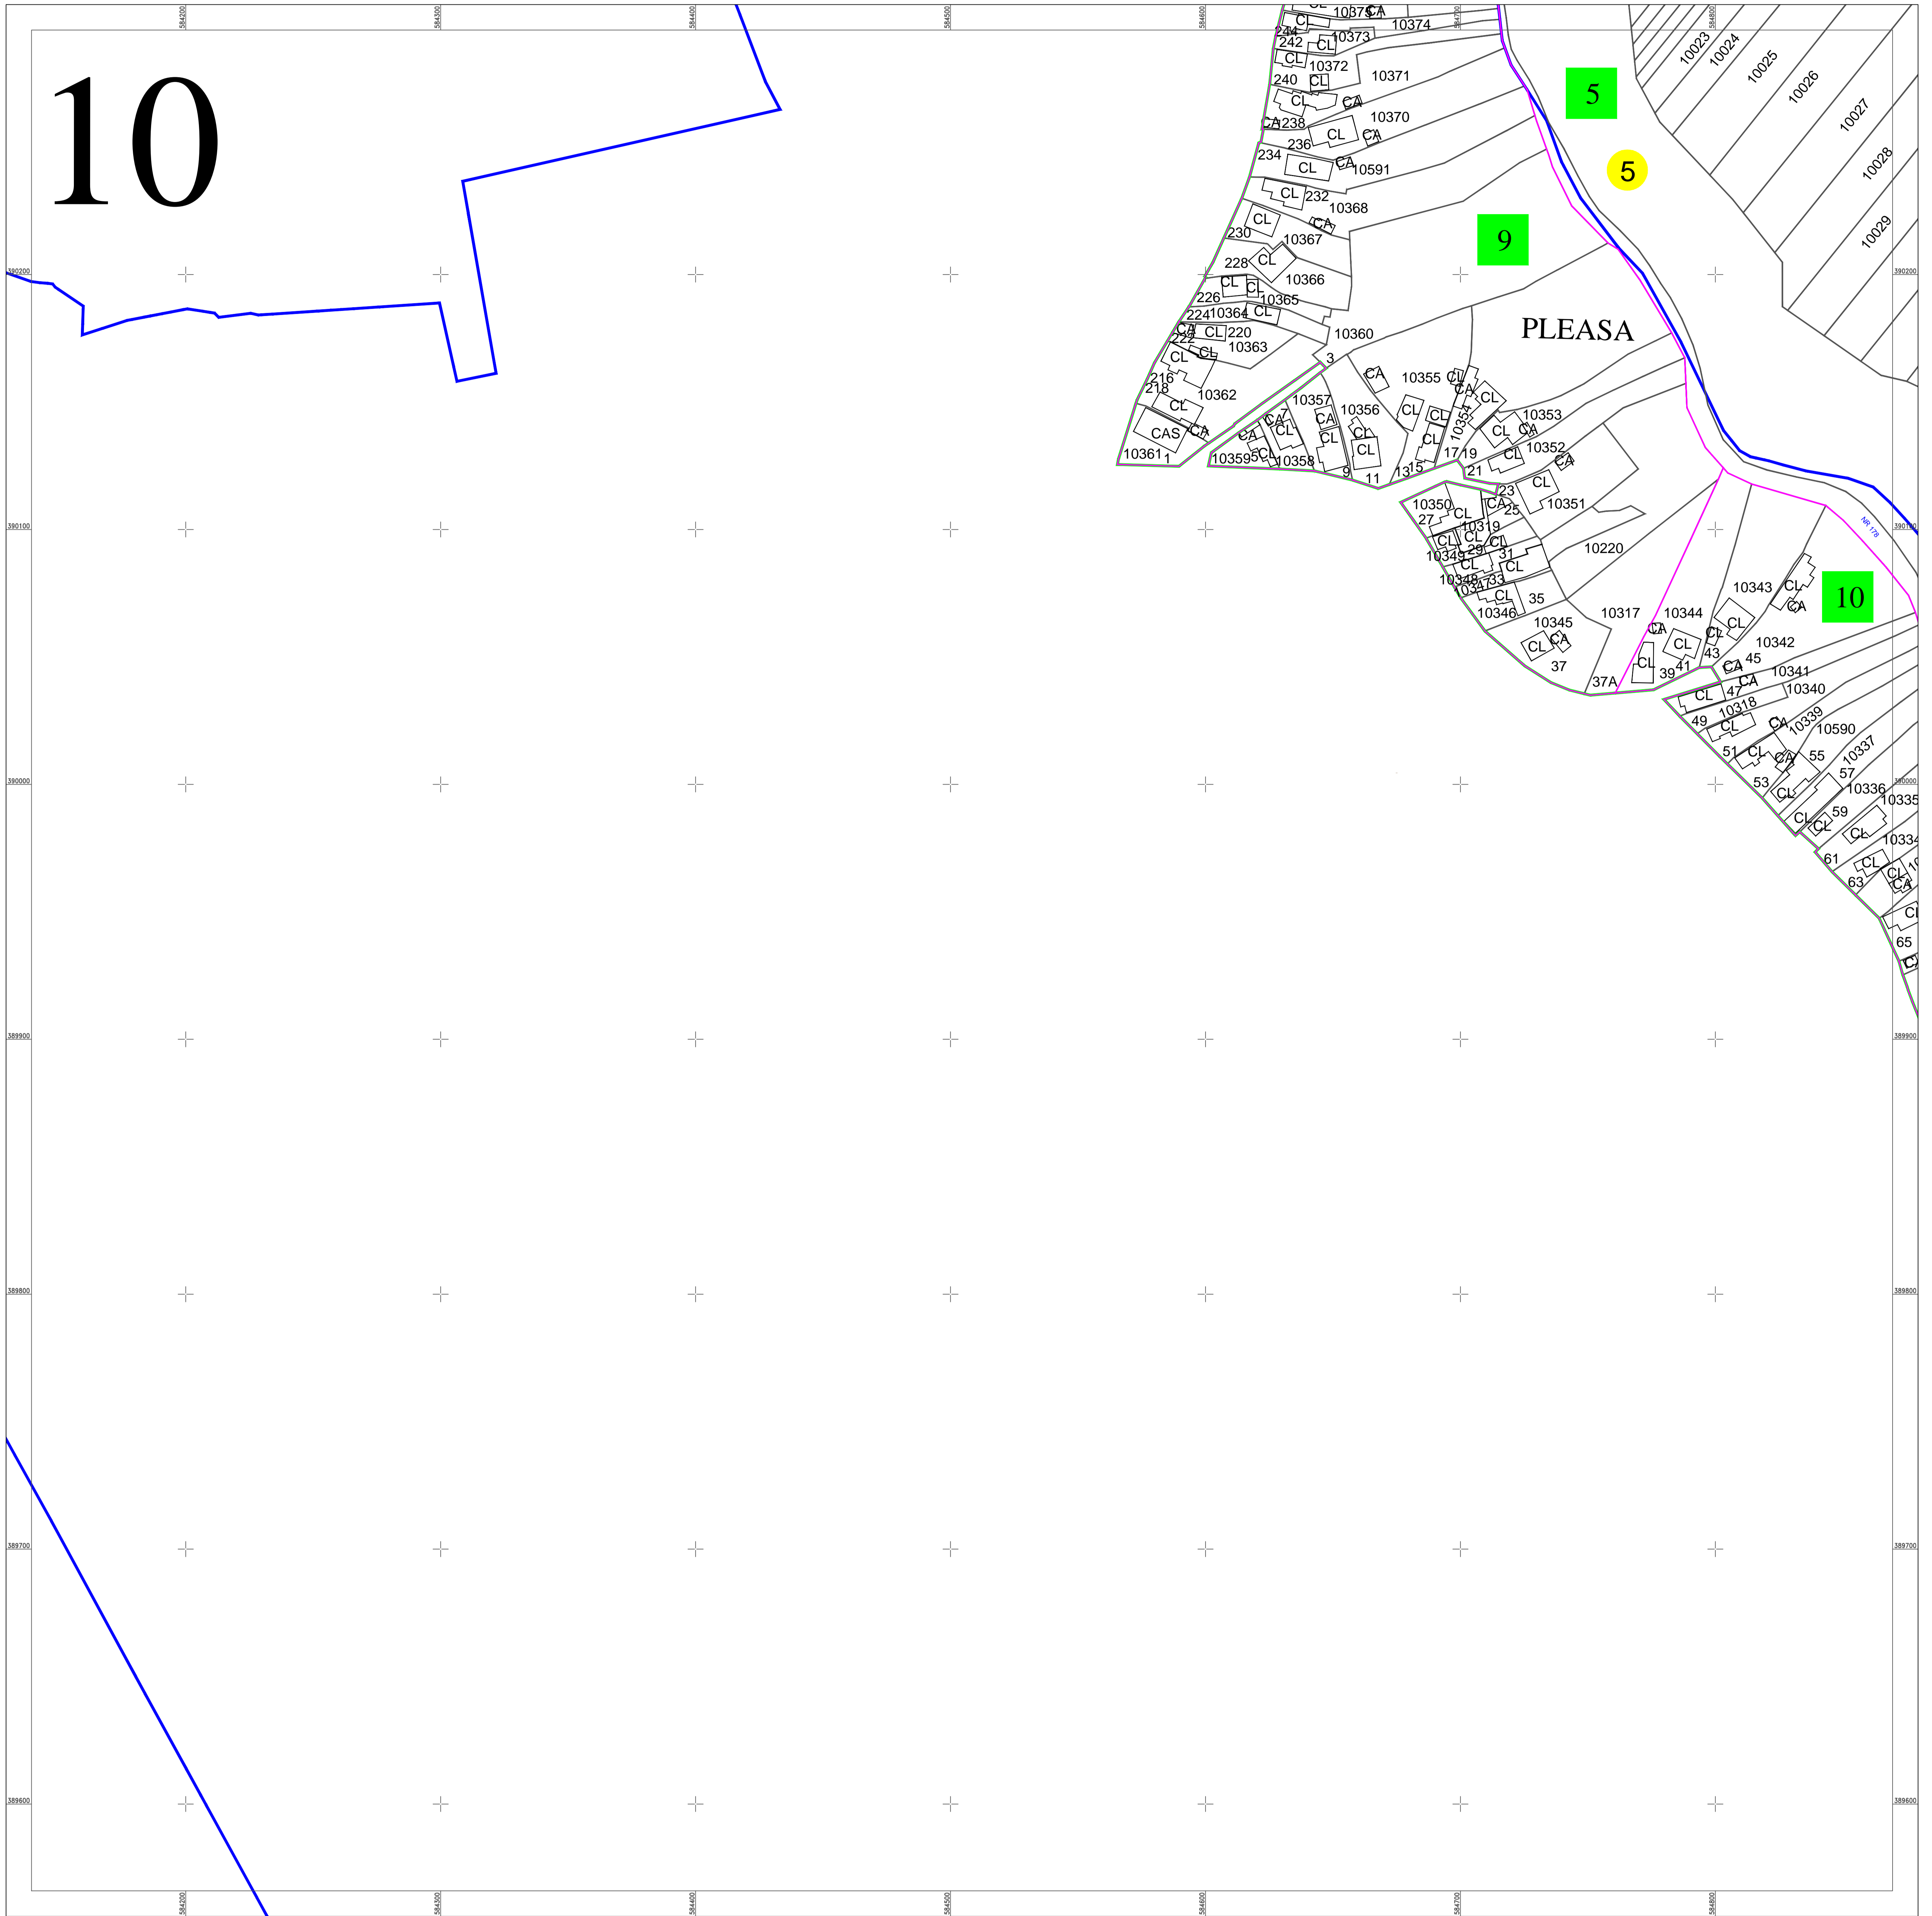

ANCP

**Servicii de înregistrare sistematică în
Sistemul Integrat de Cadastru și Carte
Funciară a imobilelor situate în UAT
Bucov, jud. Prahova**

S.C. ACADASTRU ONLINE CONSULT S.R.L.

Data
Aprilie 2023

PLAN CADASTRAL
 UAT Bucov, judetul PRAHOVA
 Sectoare cadastrale nr.: 4,5,6,7
 Scara 1:1000
 Sistem de proiectie STEREO 70
 Plansa 10/11