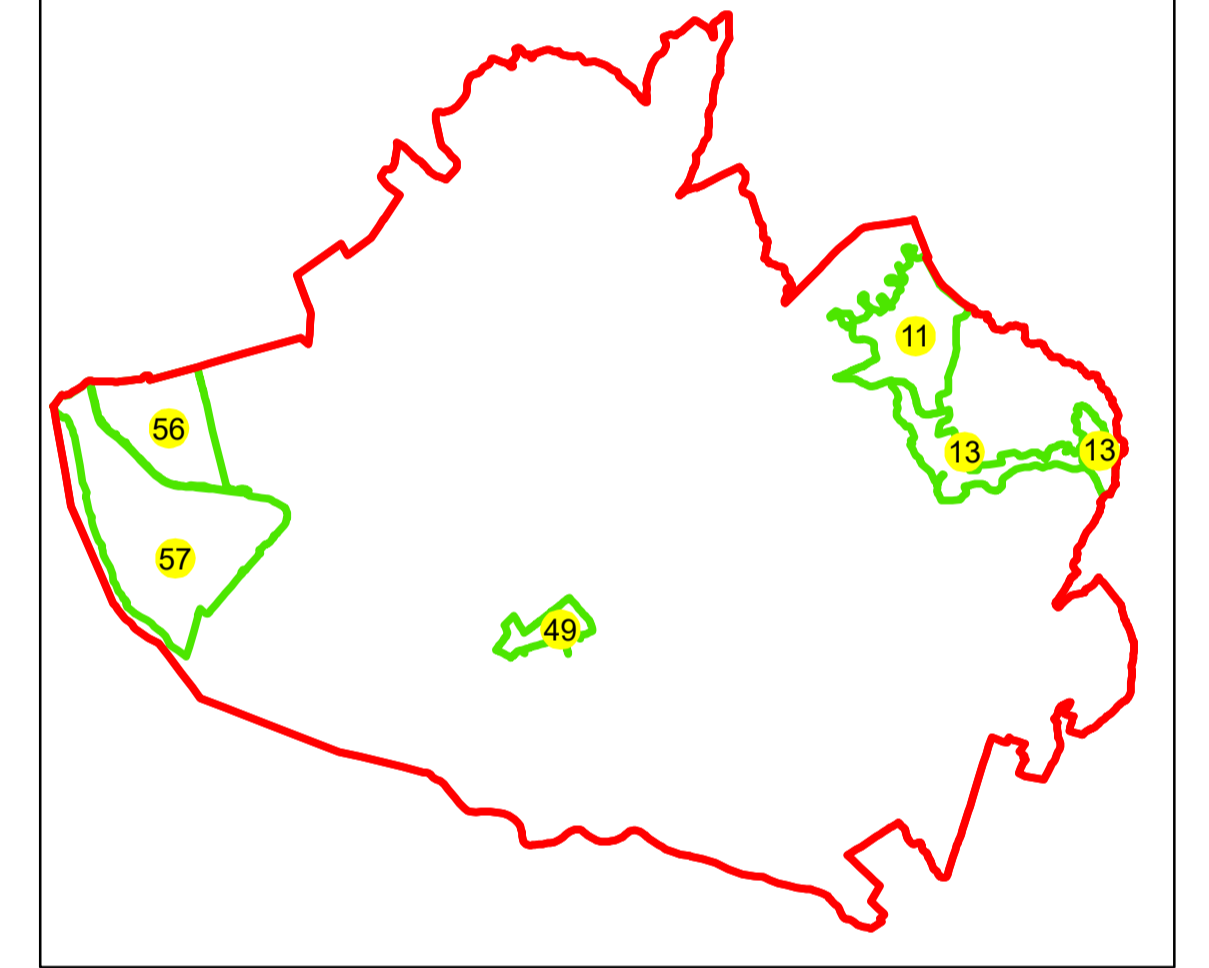

PLAN CADASTRAL
UAT: BUCOV
JUDEȚUL PRAHOVA
Sector Cadastral:
11
Scara 1:2000
PLANȘA 1

LEGENDĂ

- Limită UAT —
- Limită intravilan —
- Limită sector cadastral —
- Limită imobil —
- Limită construcții —
- Număr sector cadastral 10
- Număr identificator imobil 2555
- Număr poștal 15

SCHIȚA DISPUNERII SECTOARELOR CADASTRALE