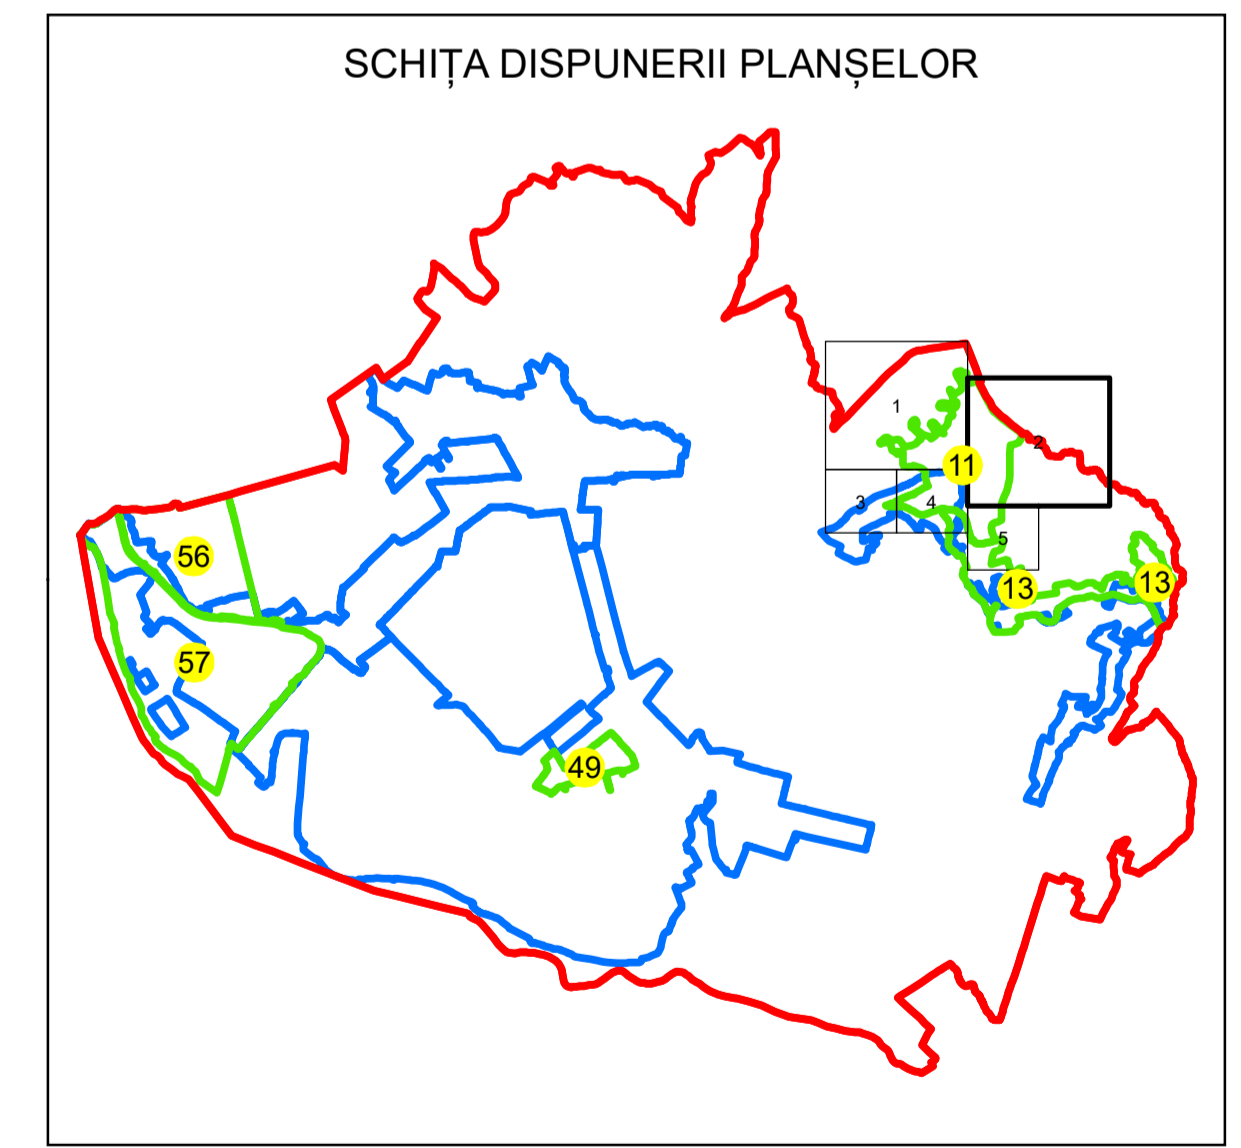

PLAN CADASTRAL
UAT: BUCOV
JUDEȚUL PRAHOVA
Sector Cadastral:
11
Scara 1:2000
PLANȘA 1

LEGENDĂ

- Limită UAT —
- Limită intravilan —
- Limită sector cadastral —
- Limită imobil —
- Limită construcții —
- Număr sector cadastral 10
- Număr identificator imobil 2555
- Număr poștal 15

PLAN CADASTRAL

UAT: BUCOV

JUDEȚUL PRAHOVA

Sector Cadastral:
11

Scara 1:2000
PLANȘA 2

LEGENDĂ

- Limită UAT
- Limită intravilan
- Limită sector cadastral
- Limită imobil
- Limită construcții
- Număr sector cadastral **10**
- Număr identificator imobil 2555
- Număr poștal