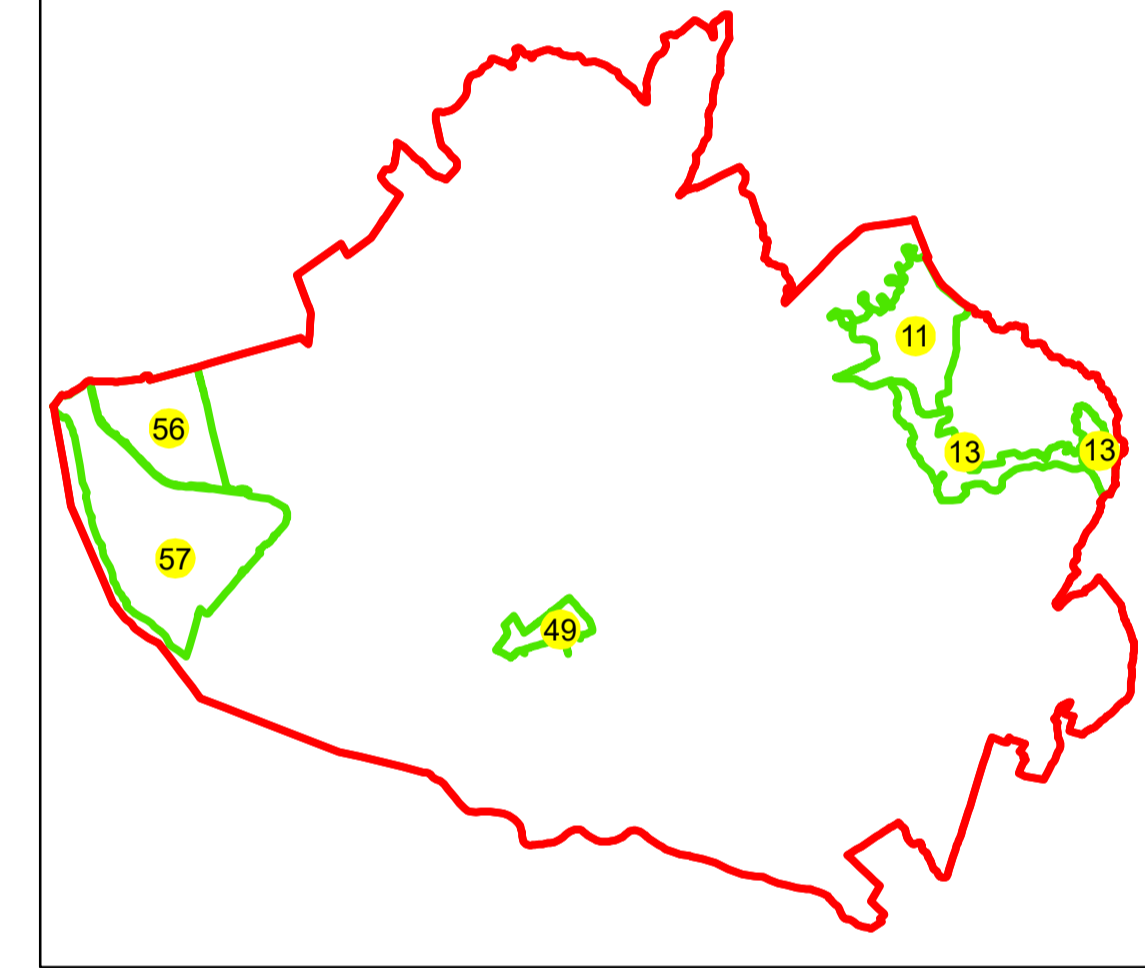

PLAN CADASTRAL

UAT: BUCOV

JUDEȚUL PRAHOVA

Sector Cadastral:
11

Scara 1:2000
PLANȘA 2

LEGENDĂ

- Limită UAT
- Limită intravilan
- Limită sector cadastral
- Limită imobil
- Limită construcții
- Număr sector cadastral **10**
- Număr identificator imobil 2555
- Număr poștal

Sistem de proiecție: STEREO 70
Spre publicare

Boda Florentin
26/05/2023 08:17:12 UTC+02

SC GENERAL SURVEY CORPORATION SRL
25.05.2023
Semnat electronic

PLAN CADASTRAL

UAT: BUCOV

JUDEȚUL PRAHOVA

Sector Cadastral:
11

Scara 1:1000
PLANȘA 3

LEGENDĂ

Limită UAT	
Limită intravilan	
Limită sector cadastral	
Limită imobil	
Limită construcții	
Număr sector cadastral	
Număr identificator imobil	2555
Număr poștal	

SCHIȚA DISPUNERII SECTOARELOR CADASTRALE