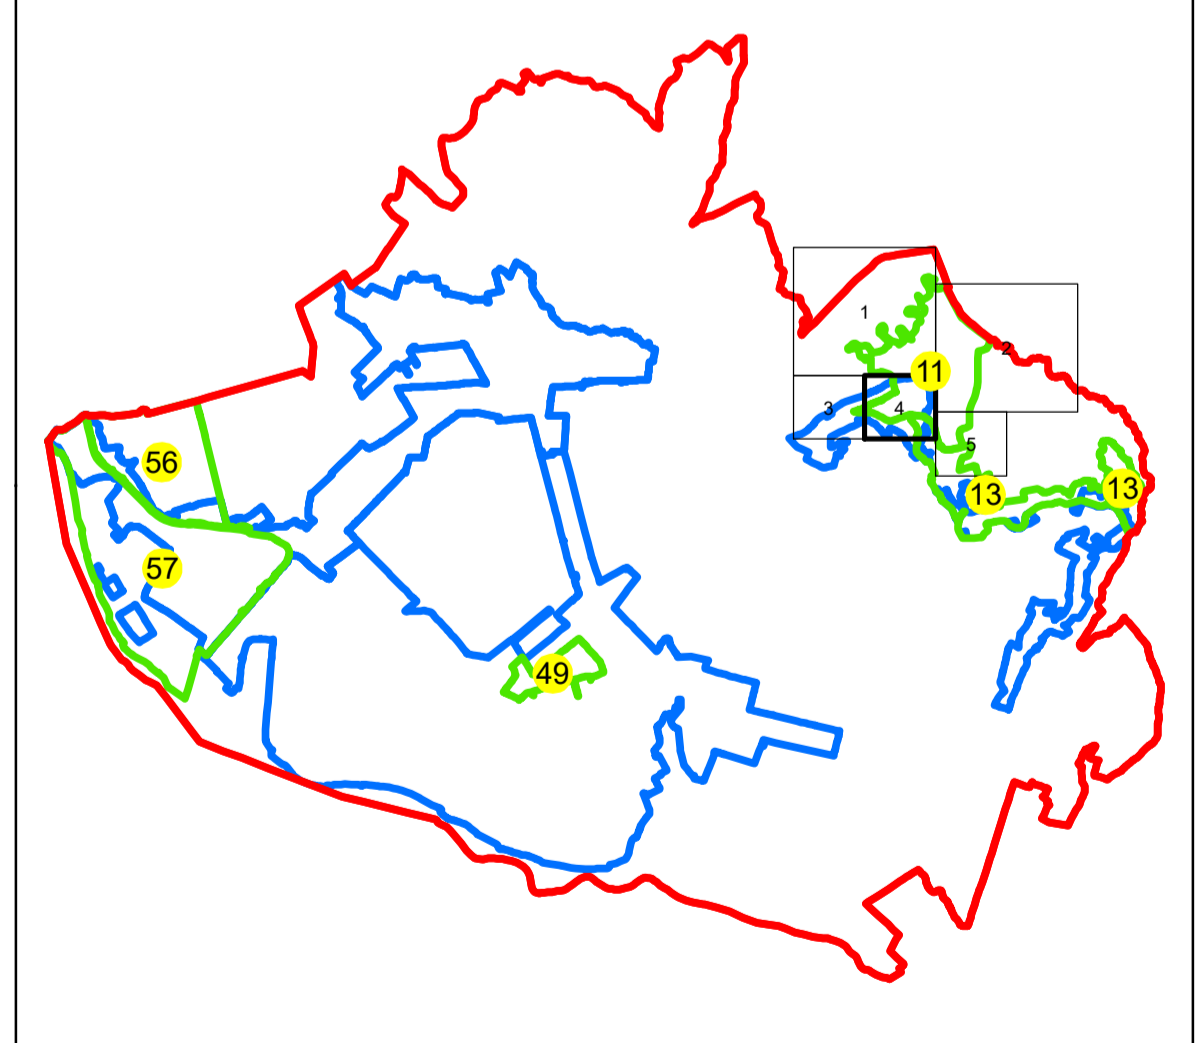

SCHIȚA DISPUNERII PLANȘELOR

Sistem de proiecție: STEREO 70
Spre publicare

Boda Florentin
26/05/2023 08:17:19 UTC+02