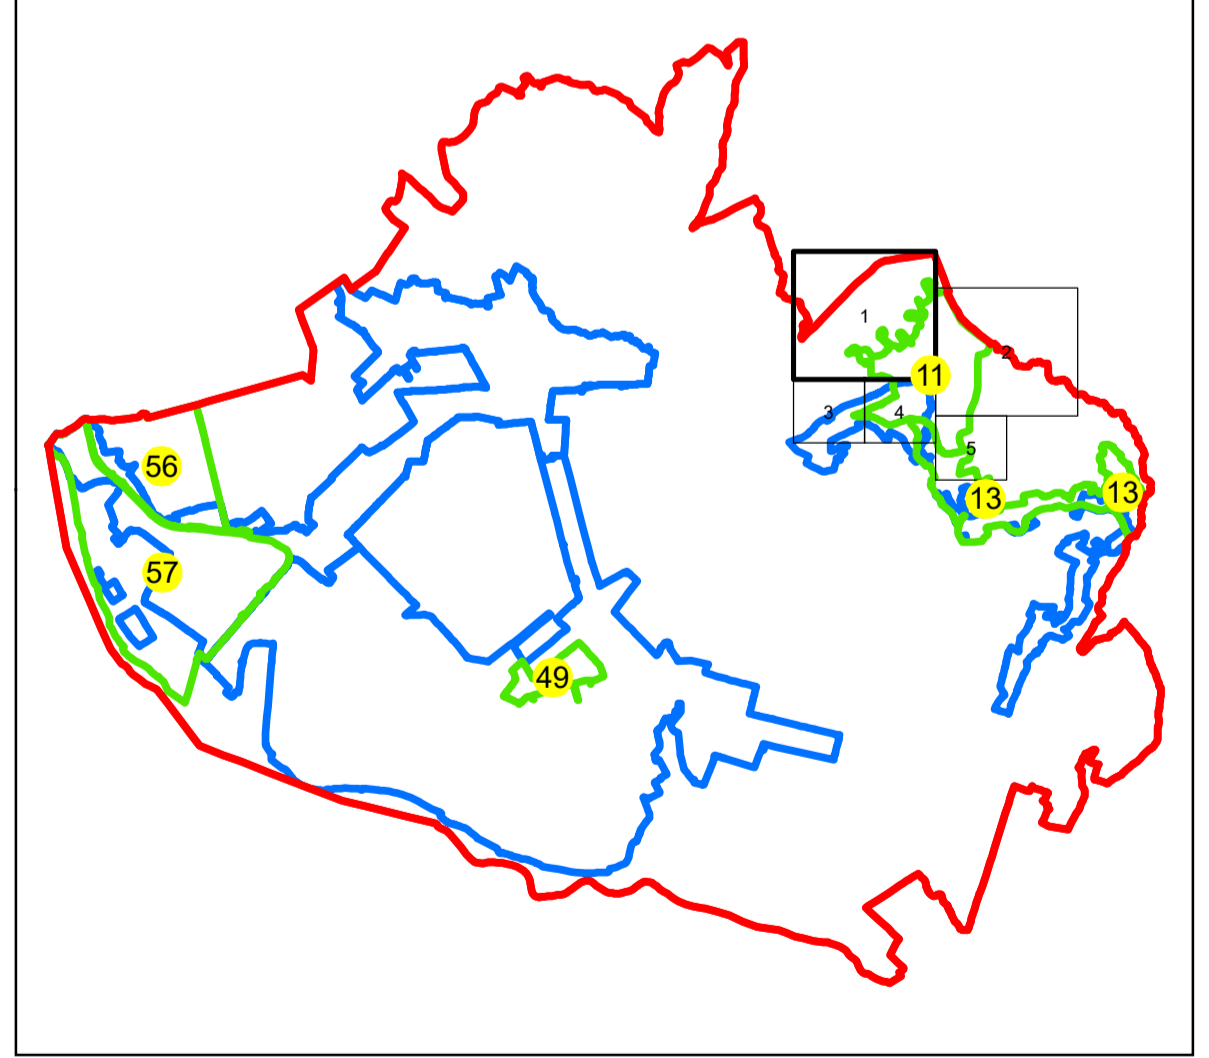

SCHIȚA DISPUNERII PLANȘELOR

Sistem de proiecție: STEREO 70
Spre publicare

Boda Florentin
26/05/2023 08:17:08 UTC+02

SC GENERAL SURVEY
CORPORATION SRL
25.05.2023
Semnat electronic