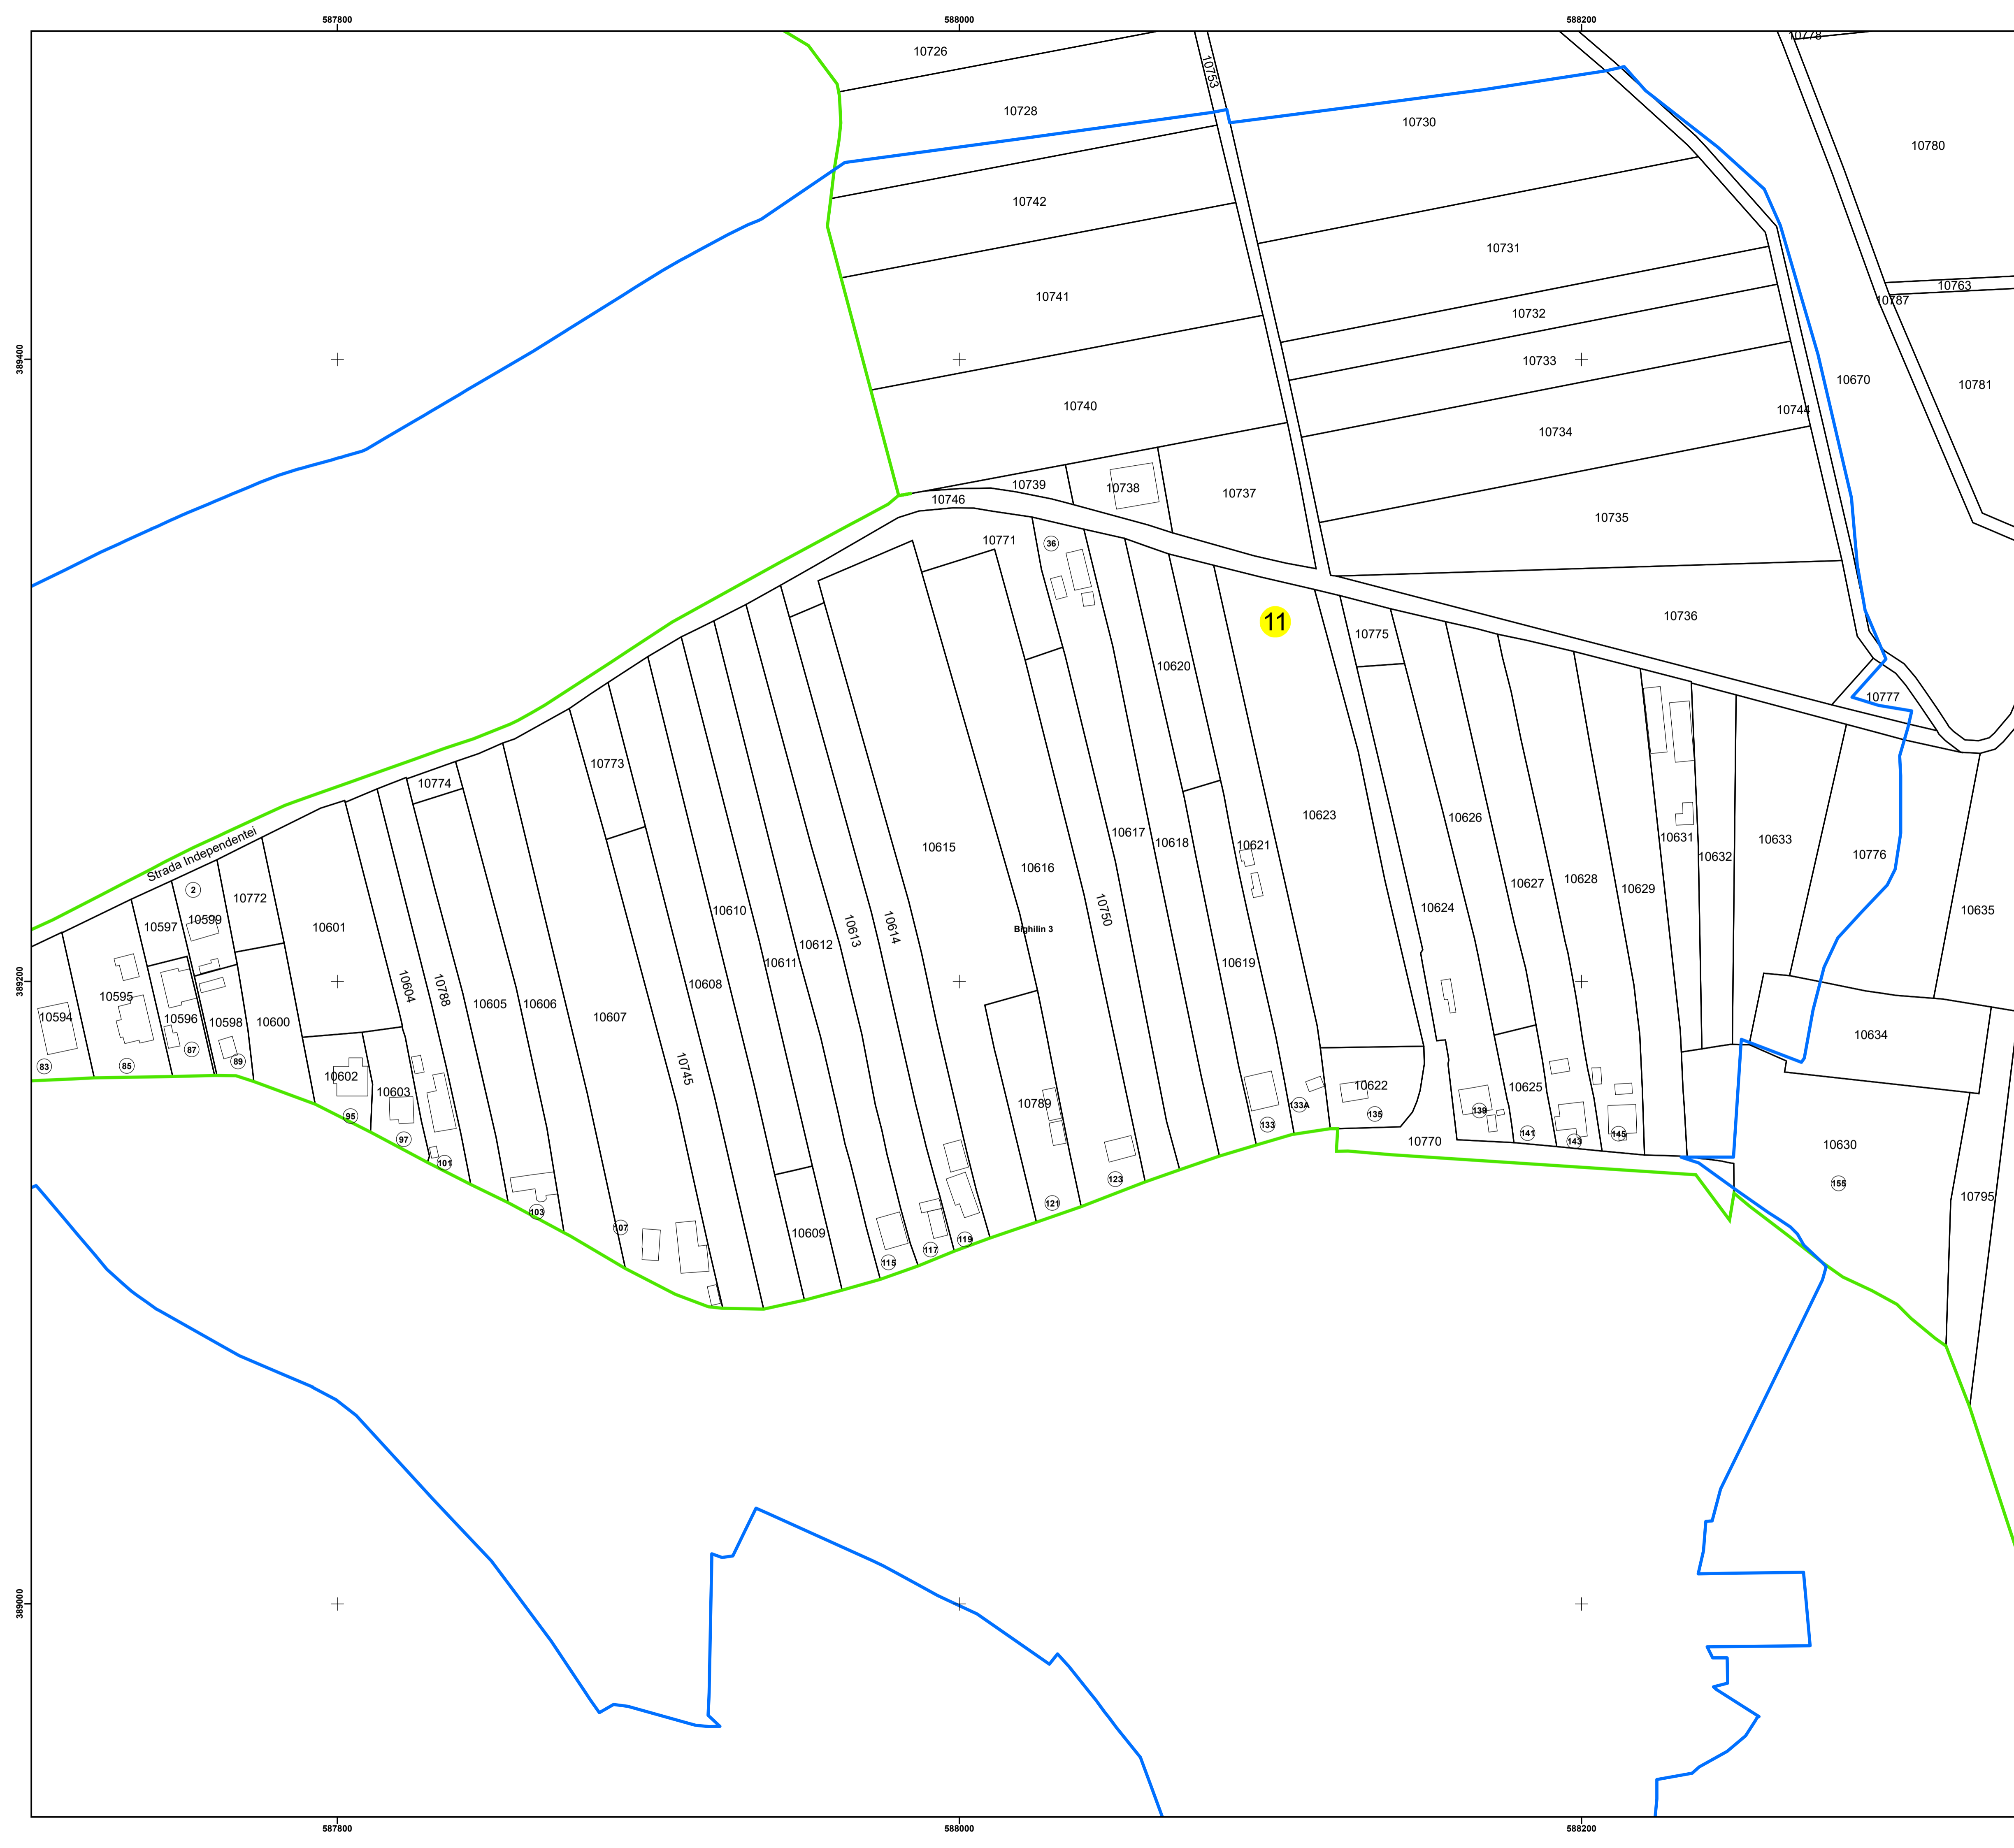

N
PLAN CADASTRAL
UAT: BUCOV
JUDEȚUL PRAHOVA
Sector Cadastral:
11
Scara 1:1000
PLANȘA 4

LEGENDĂ

Limită UAT	
Limită intravilan	
Limită sector cadastral	
Limită imobil	
Limită construcții	
Număr sector cadastral	10
Număr identificator imobil	2555
Număr poștal	15

Sistem de proiecție: STEREO 70
Spre publicare

Boda Florentin
26/05/2023 08:17:19 UTC+02