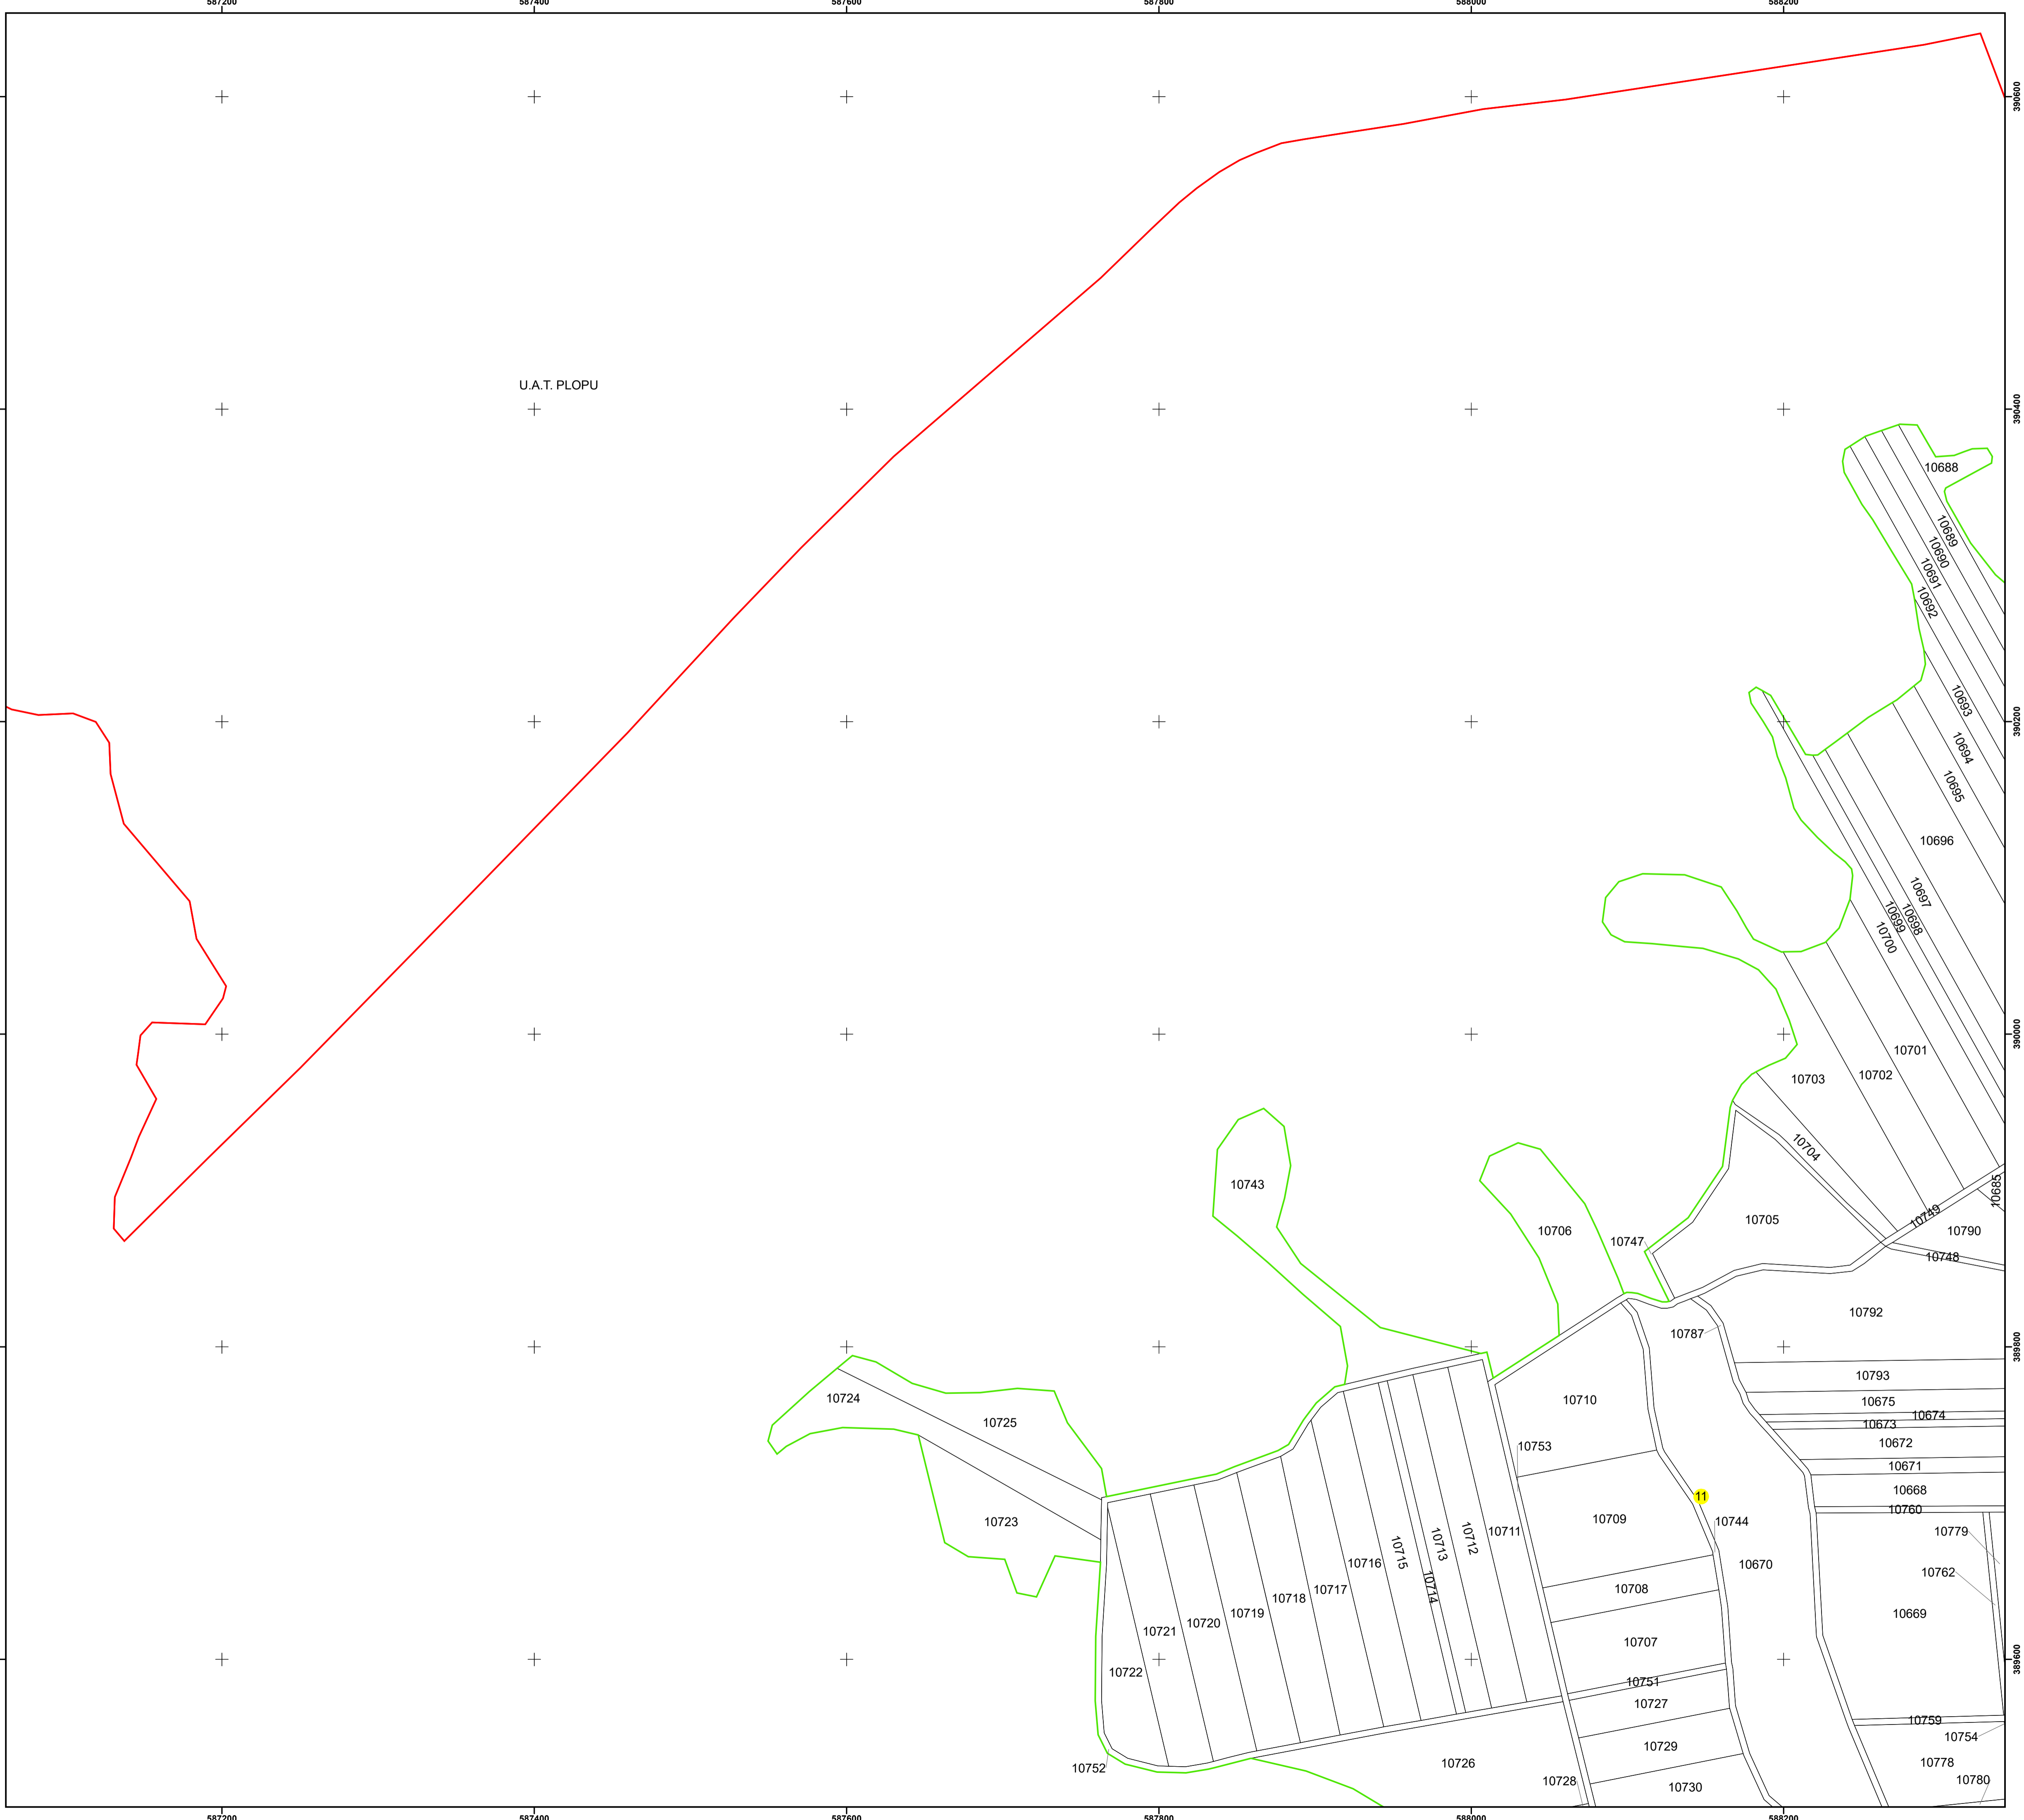

PLAN CADASTRAL
UAT: BUCOV
JUDEȚUL PRAHOVA
Sector Cadastral:
11
Scara 1:2000
PLANȘA 1

LEGENDĂ

- Limită UAT —
- Limită intravilan —
- Limită sector cadastral —
- Limită imobil —
- Limită construcții —
- Număr sector cadastral 10
- Număr identificator imobil 2555
- Număr poștal 15

SCHIȚA DISPUNERII SECTOARELOR CADASTRALE

SCHIȚA DISPUNERII PLANȘELOR

Sistem de proiecție: STEREO 70
Spre publicare

Boda Florentin
26/05/2023 08:17:08 UTC+02

SC GENERAL SURVEY
CORPORATION SRL
25.05.2023
Semnat electronic

PLAN CADASTRAL

UAT: BUCOV

JUDEȚUL PRAHOVA

Sector Cadastral:
11

Scara 1:2000
PLANȘA 2

LEGENDĂ

- Limită UAT
- Limită intravilan
- Limită sector cadastral
- Limită imobil
- Limită construcții
- Număr sector cadastral **10**
- Număr identificator imobil 2555
- Număr poștal