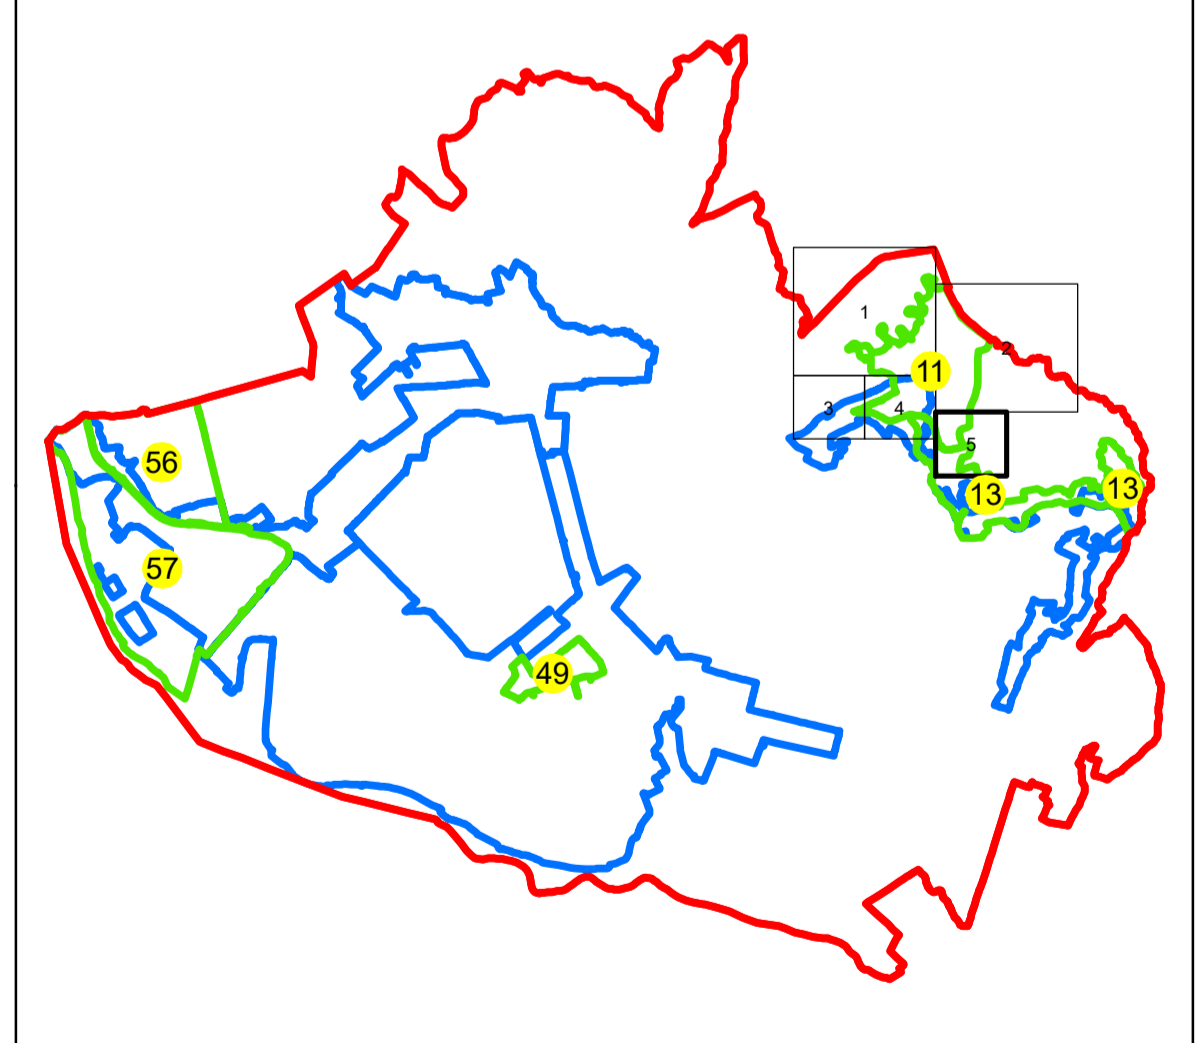

SCHIȚA DISPUNERII PLANȘELOR

Sistem de proiecție: STEREO 70
Spre publicare

Boda Florentin
26/05/2023 08:17:23 UTC+02