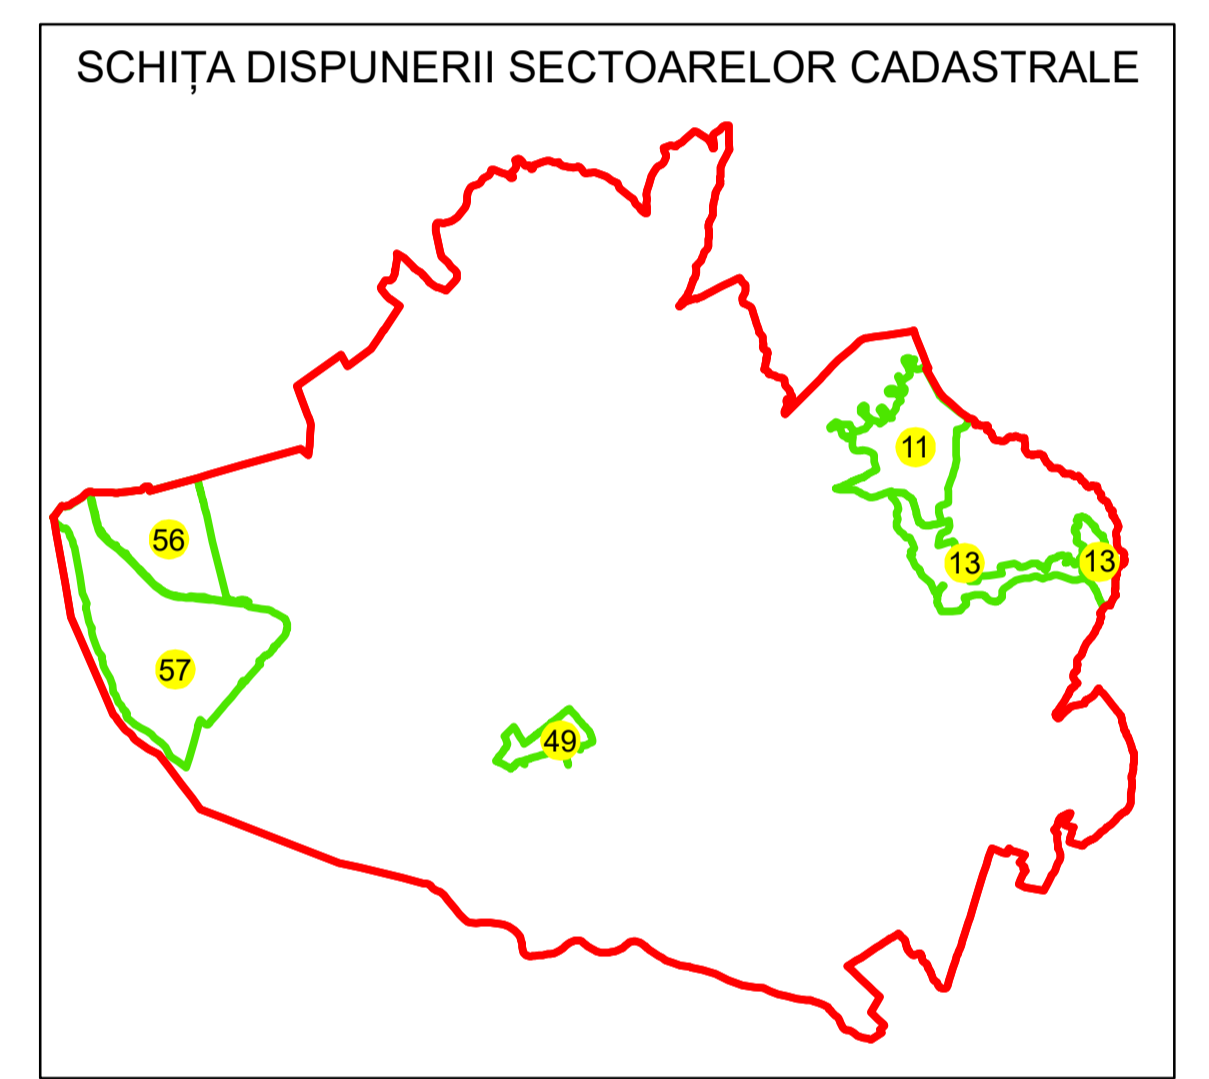

PLAN CADASTRAL

UAT: BUCOV

JUDEȚUL PRAHOVA

Sector Cadastral:
11

Scara 1:2000
PLANȘA 2

LEGENDĂ

- Limită UAT
- Limită intravilan
- Limită sector cadastral
- Limită imobil
- Limită construcții
- Număr sector cadastral **10**
- Număr identificator imobil 2555
- Număr poștal