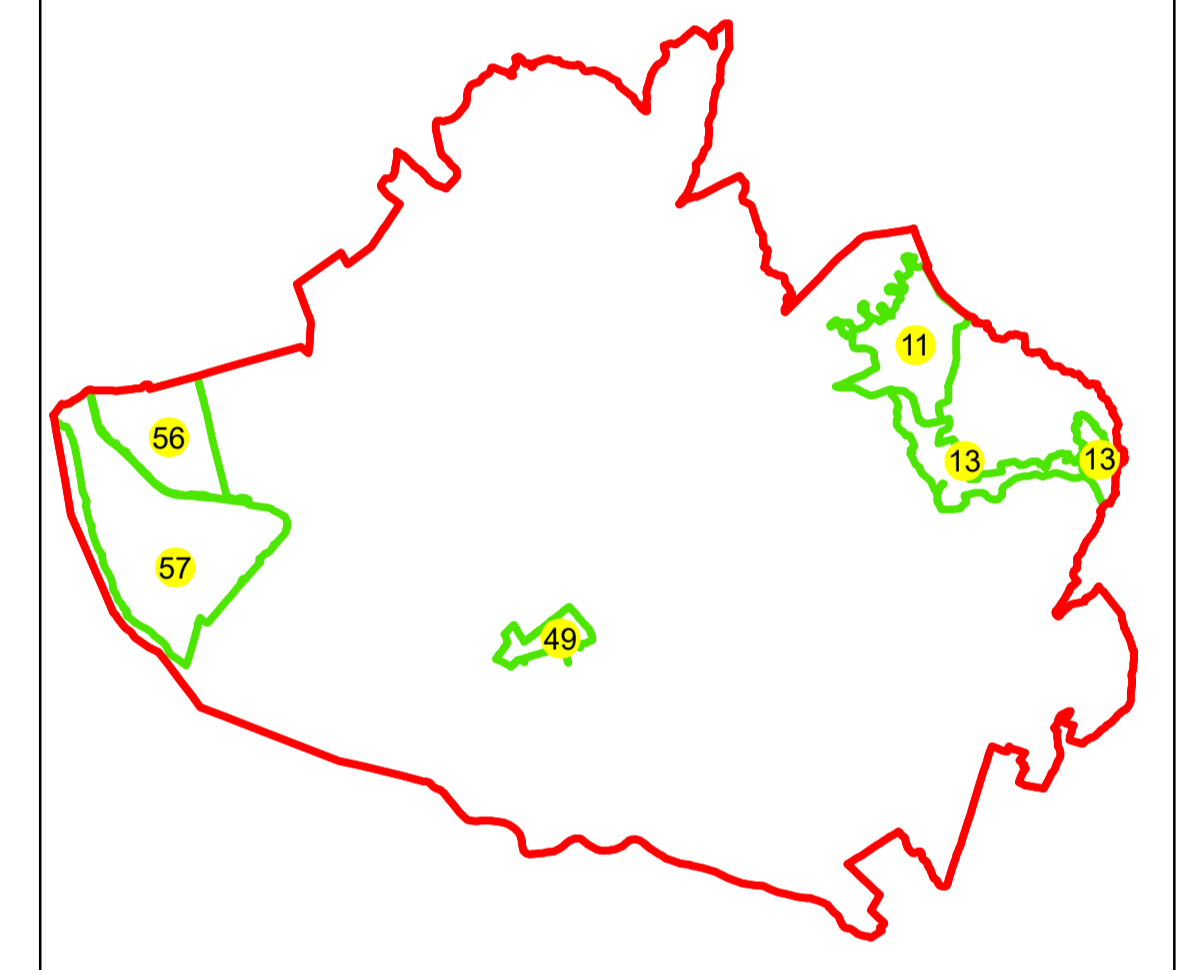

N
PLAN CADASTRAL
UAT: BUCOV
JUDEȚUL PRAHOVA
Sector Cadastral:
11
Scara 1:1000
PLANȘA 4

LEGENDĂ

Limită UAT	
Limită intravilan	
Limită sector cadastral	
Limită imobil	
Limită construcții	
Număr sector cadastral	10
Număr identificator imobil	2555
Număr poștal	15

SCHIȚA DISPUNERII SECTOARELOR CADASTRALE