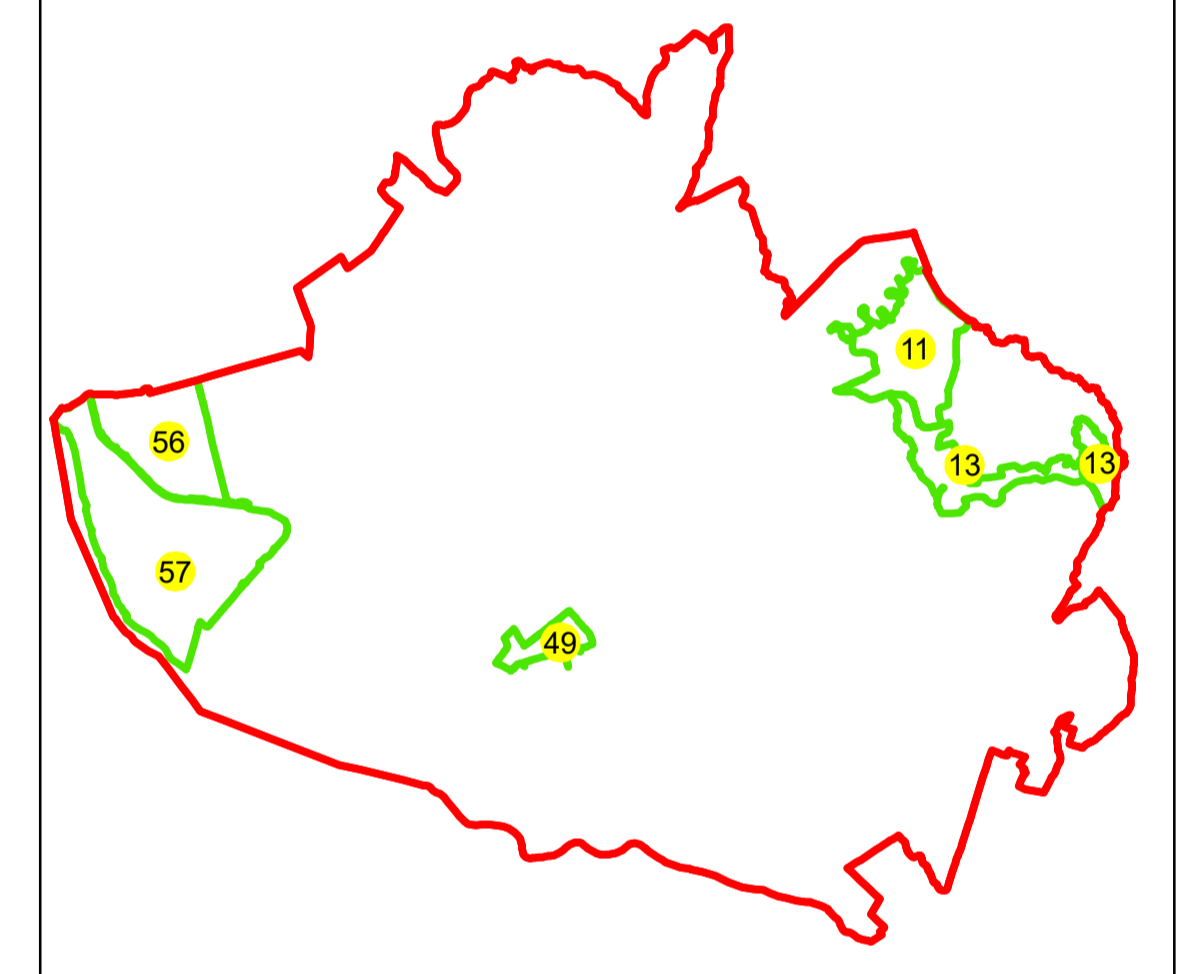

N
PLAN CADASTRAL
UAT: BUCOV
JUDEȚUL PRAHOVA
Sector Cadastral:
11
Scara 1:1000
PLANȘA 5

LEGENDĂ

Limită UAT	
Limită intravilan	
Limită sector cadastral	
Limită imobil	
Limită construcții	
Număr sector cadastral	10
Număr identificator imobil	2555
Număr poștal	15

SCHIȚA DISPUNERII SECTOARELOR CADASTRALE