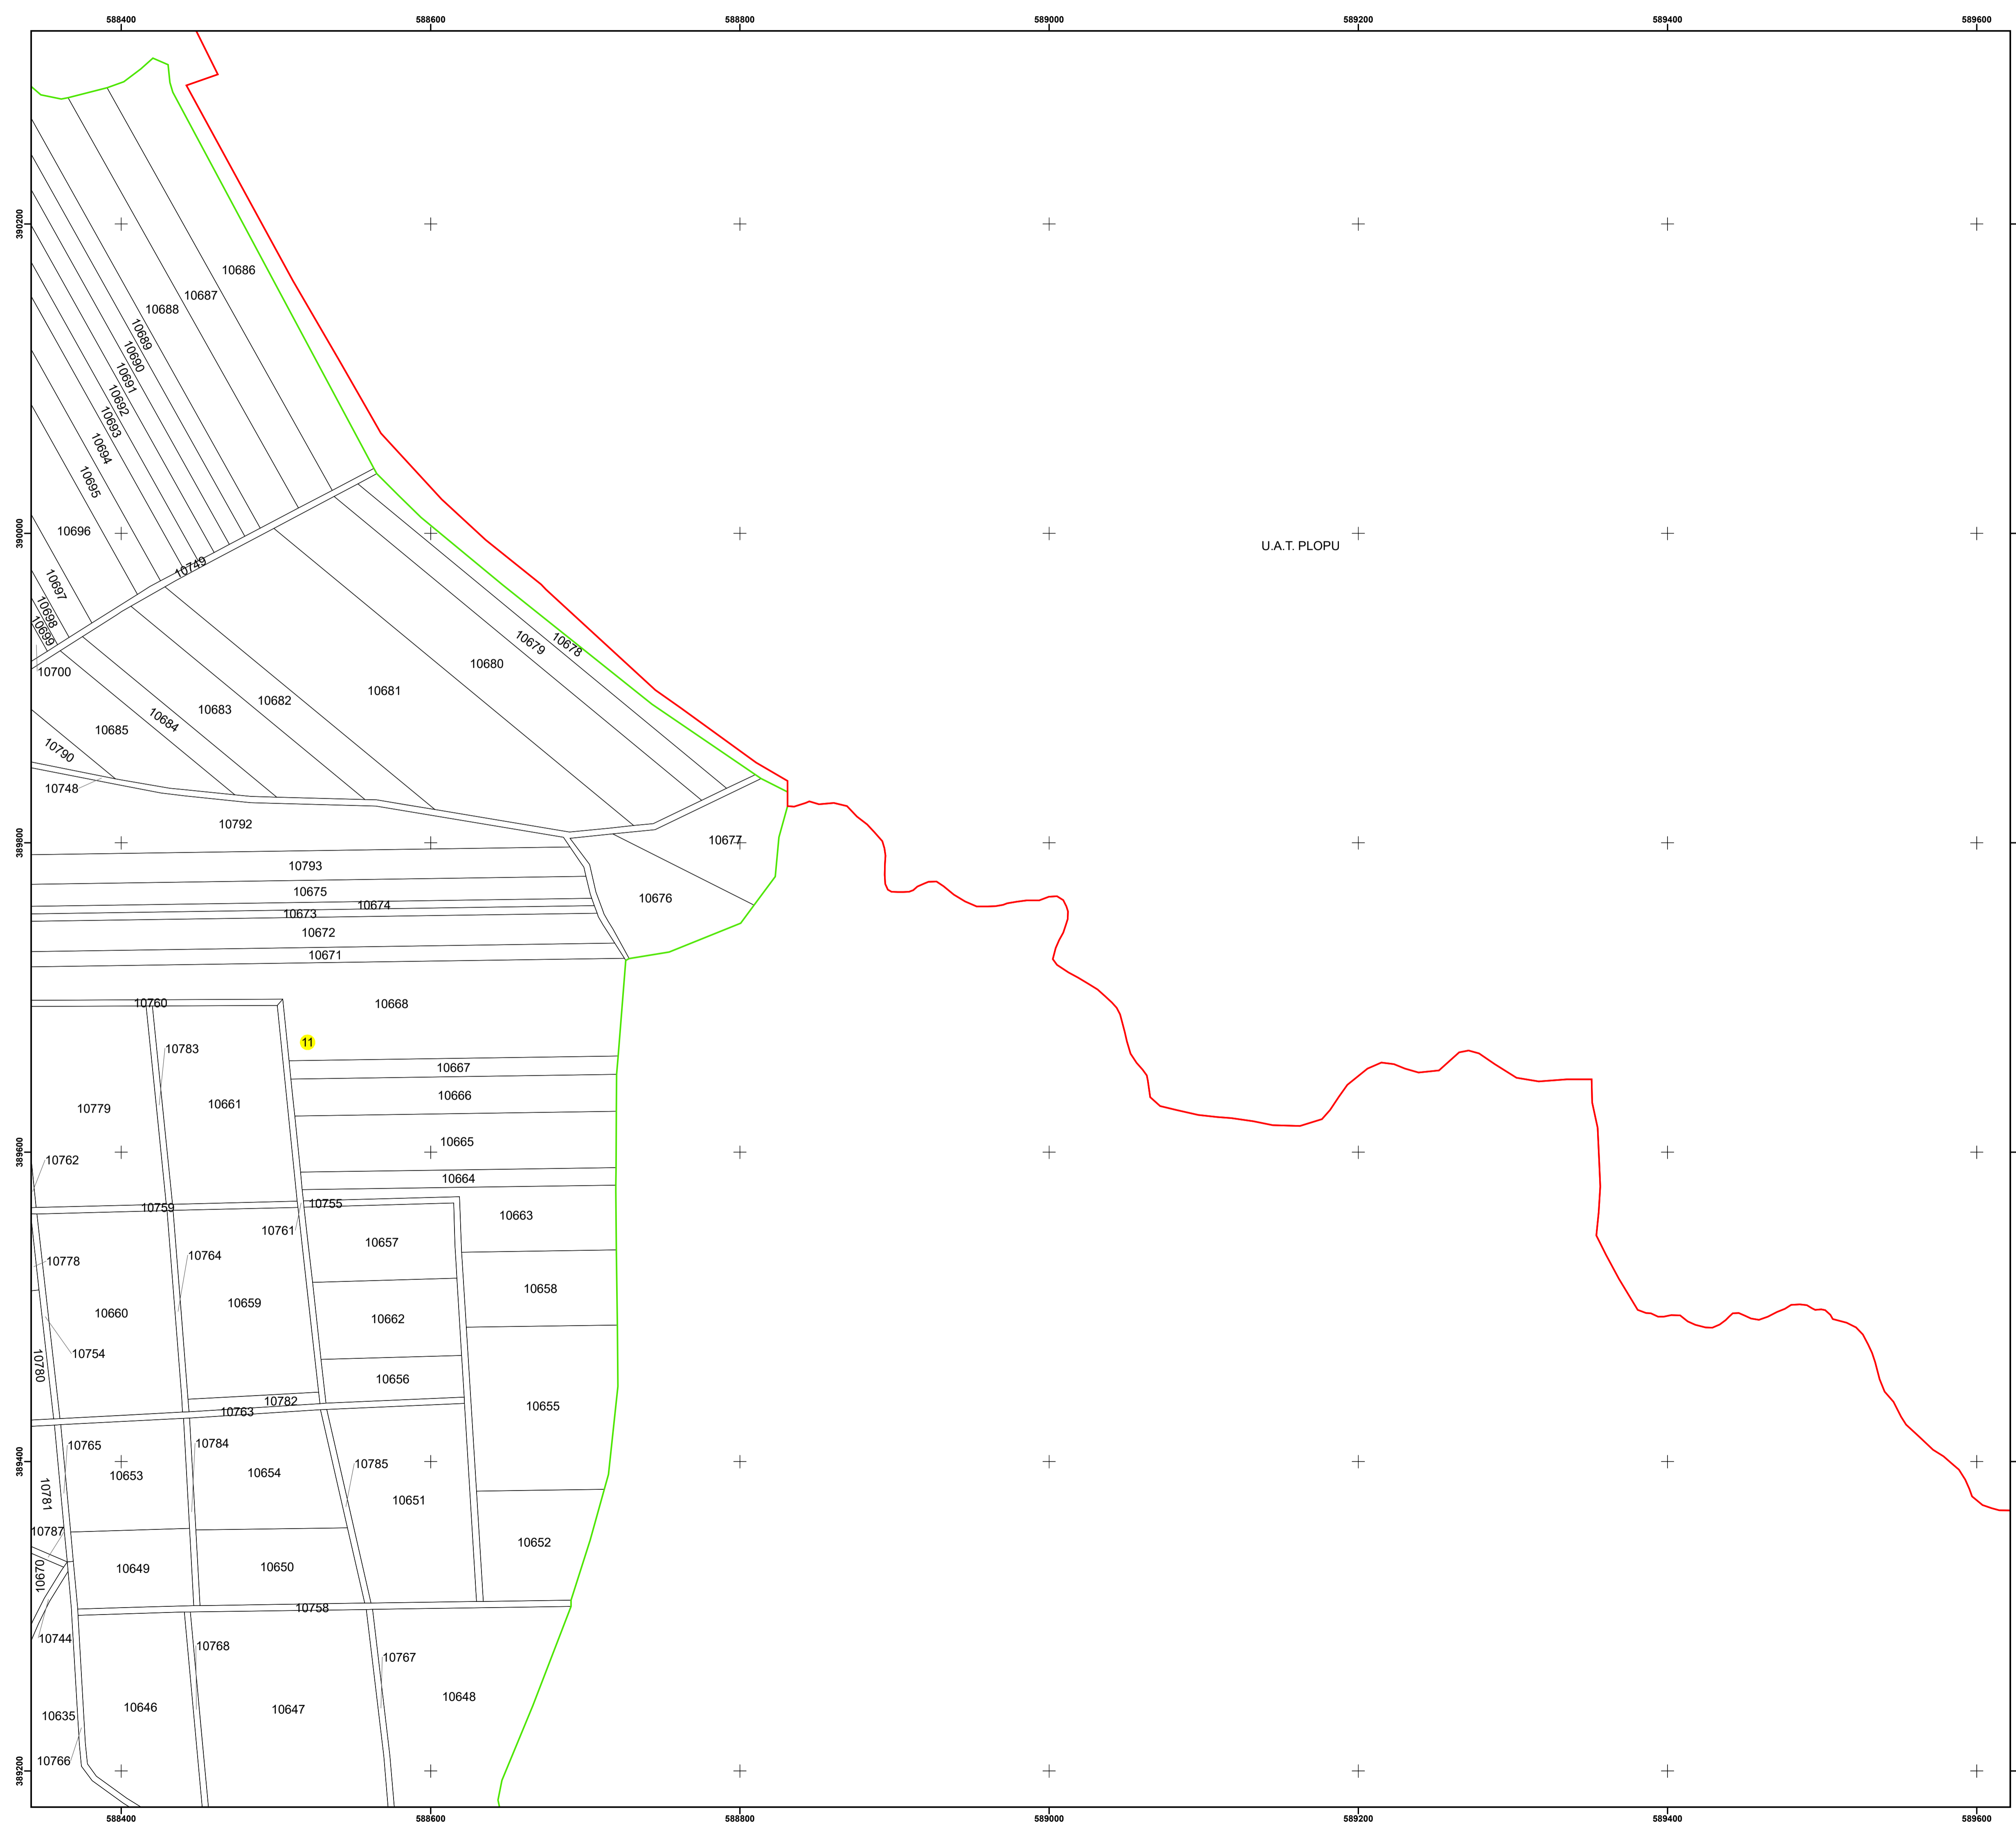

PLAN CADASTRAL

UAT: BUCOV

JUDEȚUL PRAHOVA

Sector Cadastral:
11

Scara 1:2000
PLANȘA 2

LEGENDĂ

- Limită UAT
- Limită intravilan
- Limită sector cadastral
- Limită imobil
- Limită construcții
- Număr sector cadastral **10**
- Număr identificator imobil 2555
- Număr poștal

Sistem de proiecție: STEREO 70
Spre publicare

Boda Florentin
26/05/2023 08:17:12 UTC+02

SC GENERAL SURVEY CORPORATION SRL
25.05.2023
Semnat electronic