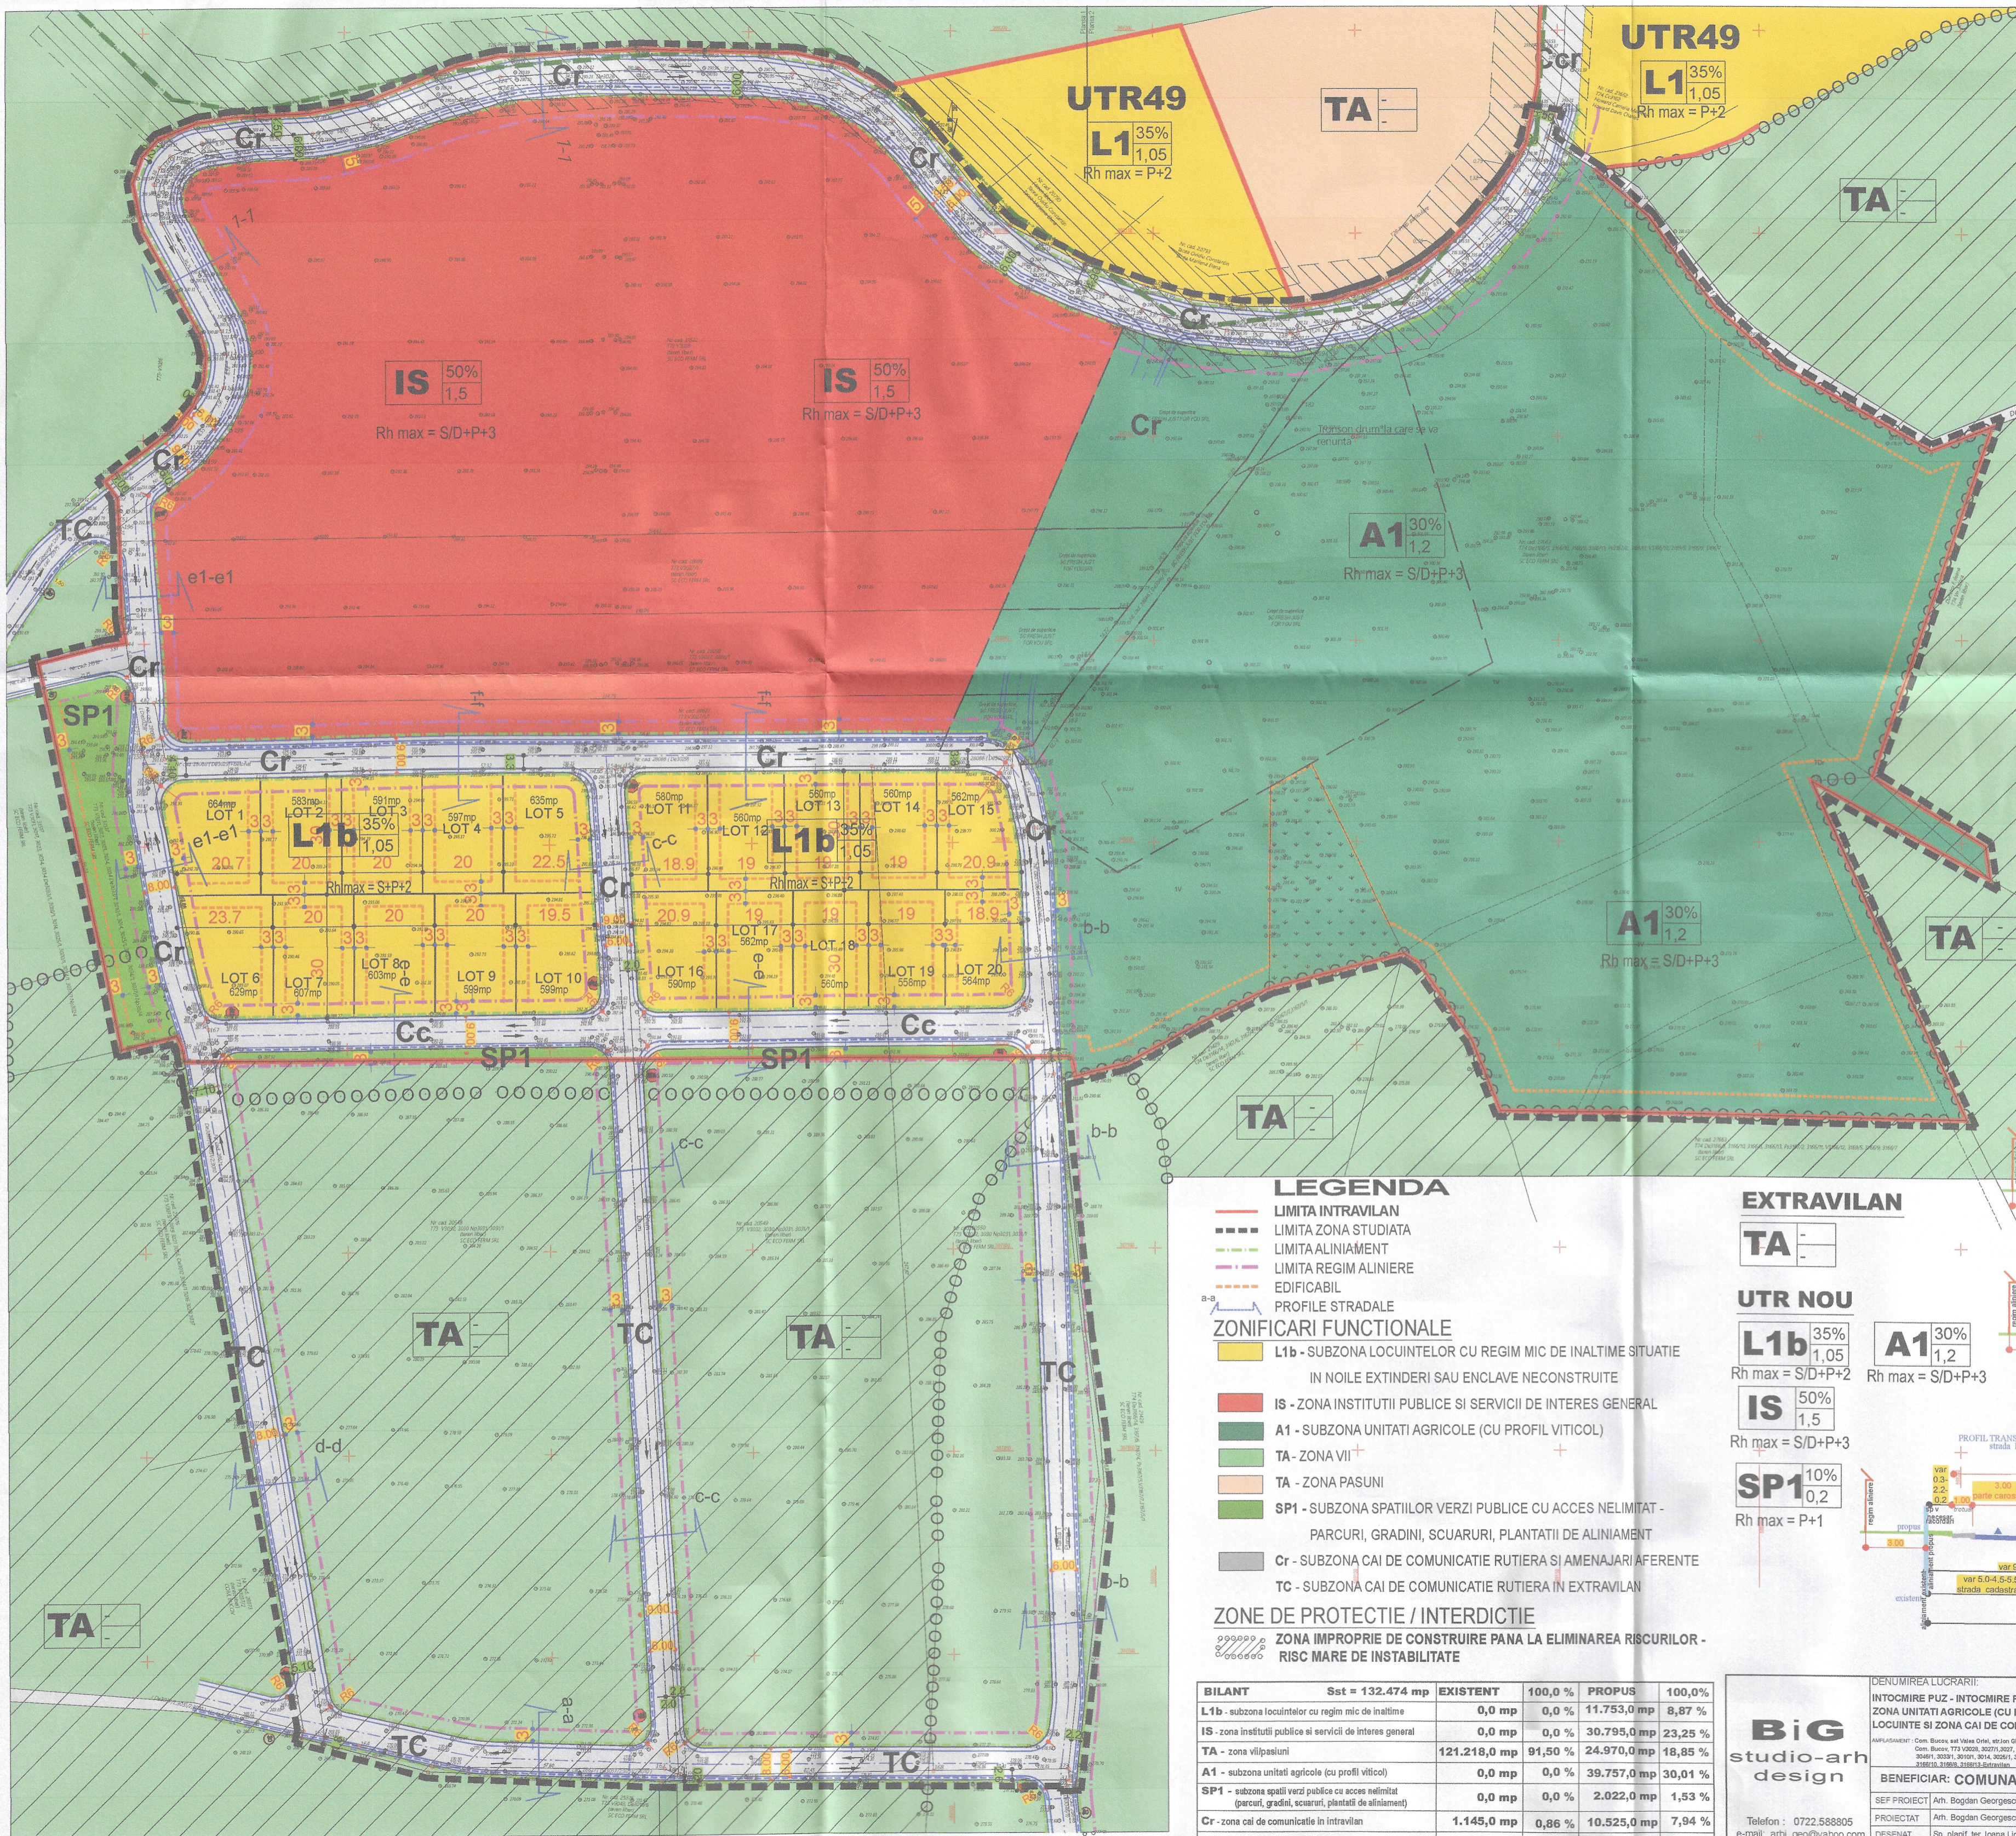

1. **LEGENDA**
2. LIMITA INTRAVILAN
   - - - LIMITA ZONA STUDIATA
   - - - LIMITA ALINIAMENT
   - - - LIMITA REGIM ALINIERE
   - EDIFICABIL
   - PROFILE STRADALE
3. **ZONIFICARI FUNCTIONALE**
4. L1b - SUBZONA LOCUINTELOR CU REGIM MIC DE INALTIME SITUATIE
     IN NOILE EXTINDERI SAU ENCLAVE NECONSTRUITE
   - IS - ZONA INSTITUTIILOR PUBLICE SI SERVICII DE INTERES GENERAL
   - A1 - SUBZONA UNITATI AGRICOLE (CU PROFIL VITICOL)
   - TA - ZONA VII⁺
   - TA - ZONA PASUNI
   - SP1 - SUBZONA SPATIILOR VERZI PUBLICE CU ACCES NELIMITAT -
     PARCURI, GRADINI, SCUARURI, PLANTATI DE ALINIAMENT
   - Cr - SUBZONA CAI DE COMUNICATIE RUTIERA SI AMENAJARI AFERENTE
   - TC - SUBZONA CAI DE COMUNICATIE RUTIERA IN EXTRAVILAN
5. **ZONE DE PROTECTIE / INTERDICTIE**
6. ZONA IMPROPRIE DE CONSTRUIRE PANA LA ELIMINAREA RISCURILOR -
     RISC MARE DE INSTABILITATE

1. **EXTRAVILAN**
2. TA -
3. **UTR NOU**
4. L1b 35%
     1,05
     Rh max = S/D+P+2
   - A1 30%
     1,2
     Rh max = S/D+P+3
   - IS 50%
     1,5
     Rh max = S/D+P+3
   - SP1 10%
     0,2
     Rh max = P+1

BILANT	Sst = 132.474 mp	EXISTENT	100,0 %	PROBUS	100,0 %
L1b - subzona locuintelor cu regim mic de inaltime	0,0 mp	0,0 %	11.753,0 mp	8,87 %	
IS - zona institutiilor publice si servicii de interes general	0,0 mp	0,0 %	30.795,0 mp	23,25 %	
TA - zona vilpasiunii	121.218,0 mp	91,50 %	24.970,0 mp	18,85 %	
A1 - subzona unitati agricole (cu profil viticol)	0,0 mp	0,0 %	39.757,0 mp	30,01 %	
SP1 - subzona spatii verzi publice cu acces nelimitat (parcuri, gradini, scuaruri, plantatii de aliniament)	0,0 mp	0,0 %	2.022,0 mp	1,53 %	
Cr - zona cai de comunicatie in intravilan	1.145,0 mp	0,86 %	10.525,0 mp	7,94 %	
TC - zona cai de comunicatie in extravilan	10.111,0 mp	7,63 %	12.652,0 mp	9,55 %