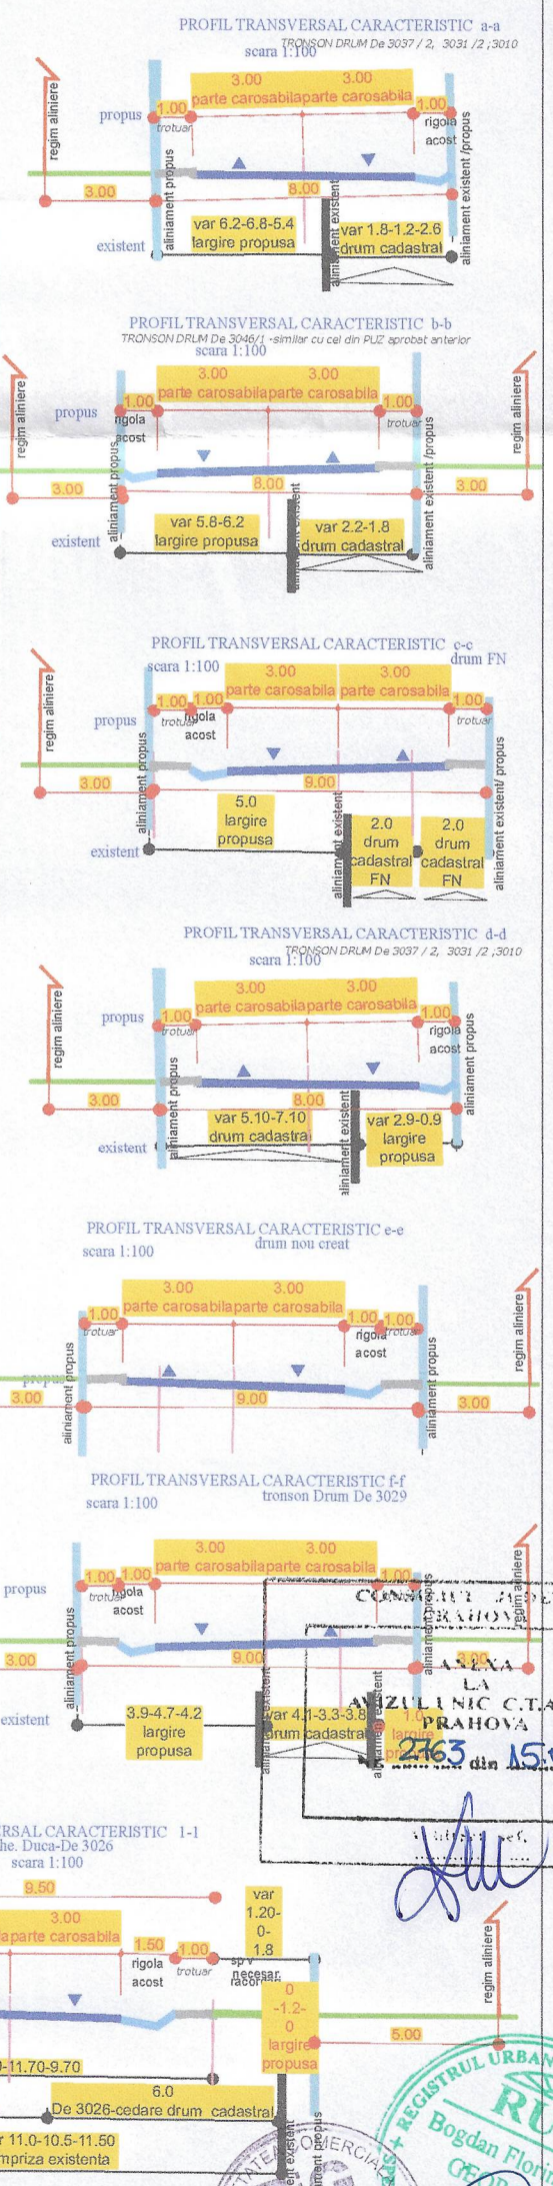

1. **LEGENDA**
2. LIMITA INTRAVILAN
   - - - LIMITA ZONA STUDIATA
   - - - LIMITA ALINIAMENT
   - - - LIMITA REGIM ALINIERE
   - EDIFICABIL
   - PROFILE STRADALE
3. **ZONIFICARI FUNCTIONALE**
4. L1b - SUBZONA LOCUINTELOR CU REGIM MIC DE INALTIME SITUATIE
     IN NOILE EXTINDERI SAU ENCLAVE NECONSTRUITE
   - IS - ZONA INSTITUTIILOR PUBLICE SI SERVICII DE INTERES GENERAL
   - A1 - SUBZONA UNITATI AGRICOLE (CU PROFIL VITICOL)
   - TA - ZONA VII⁺
   - TA - ZONA PASUNI
   - SP1 - SUBZONA SPATIILOR VERZI PUBLICE CU ACCES NELIMITAT -
     PARCURI, GRADINI, SCUARURI, PLANTATI DE ALINIAMENT
   - Cr - SUBZONA CAI DE COMUNICATIE RUTIERA SI AMENAJARI AFERENTE
   - TC - SUBZONA CAI DE COMUNICATIE RUTIERA IN EXTRAVILAN
5. **ZONE DE PROTECTIE / INTERDICTIE**
6. ZONA IMPROPRIE DE CONSTRUIRE PANA LA ELIMINAREA RISCURILOR -
     RISC MARE DE INSTABILITATE

1. **EXTRAVILAN**
2. TA -
3. **UTR NOU**
4. L1b 35%
     1,05
     Rh max = S/D+P+2
   - A1 30%
     1,2
     Rh max = S/D+P+3
   - IS 50%
     1,5
     Rh max = S/D+P+3
   - SP1 10%
     0,2
     Rh max = P+1

BILANT	Sst = 132.474 mp	EXISTENT	100,0 %	PROBUS	100,0 %
L1b - subzona locuintelor cu regim mic de inaltime	0,0 mp	0,0 %	11.753,0 mp	8,87 %	
IS - zona institutiilor publice si servicii de interes general	0,0 mp	0,0 %	30.795,0 mp	23,25 %	
TA - zona vilpasiunii	121.218,0 mp	91,50 %	24.970,0 mp	18,85 %	
A1 - subzona unitati agricole (cu profil viticol)	0,0 mp	0,0 %	39.757,0 mp	30,01 %	
SP1 - subzona spatii verzi publice cu acces nelimitat (parcuri, gradini, scuaruri, plantatii de aliniament)	0,0 mp	0,0 %	2.022,0 mp	1,53 %	
Cr - zona cai de comunicatie in intravilan	1.145,0 mp	0,86 %	10.525,0 mp	7,94 %	
TC - zona cai de comunicatie in extravilan	10.111,0 mp	7,63 %	12.652,0 mp	9,55 %