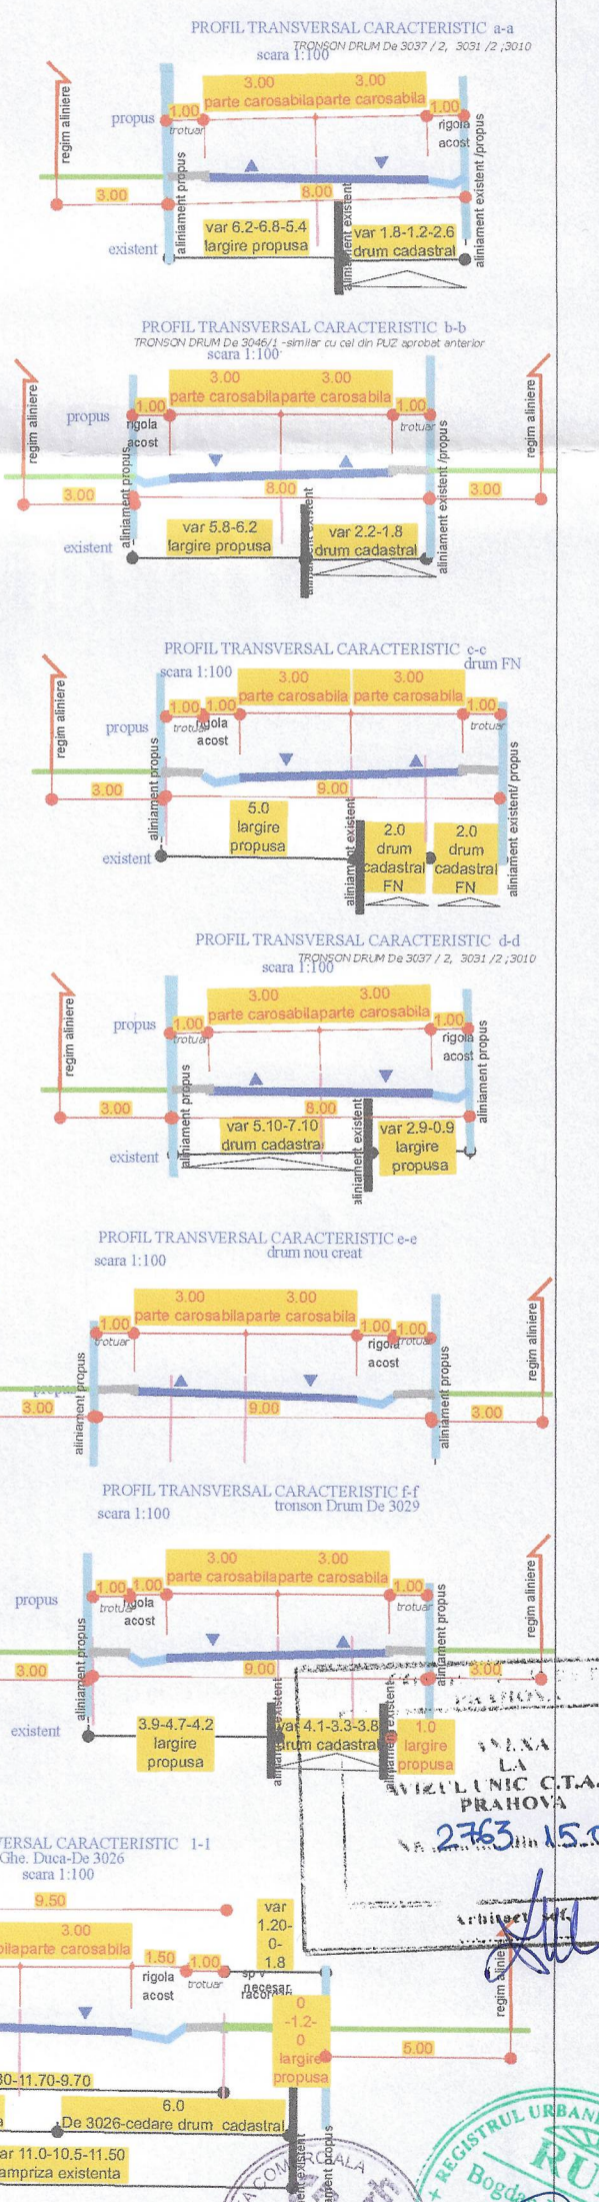

1. **LEGENDA**
2. LIMITA INTRAVILAN
   - - - LIMITA ZONA STUDIATA
   - PROFILE STRADALE
3. **RETELE EDILITARE**
4. REȚEA DE ELECTRICITATE LEA 20 KV
   - REȚEA DE APA
   - REȚEA DE CANALIZARE
   - PROPUNERE EXTINDERE REȚEA DE GAZE
   - - - PROPUNERE EXTINDERE REȚEA ELECTRICA
   - - - PROPUNERE EXTINDERE REȚEA APA
   - - - PROPUNERE EXTINDERE REȚEA CANALIZARE
   - PROPUNERE RACORDARE REȚEA DE GAZE
   - PROPUNERE RACORDARE REȚEA ELECTRICA
   - PROPUNERE RACORDARE REȚEA APA
   - PROPUNERE RACORDARE REȚEA CANALIZARE
5. **ZONE DE PROTECTIE / INTERDICTIE**
6. ▨ ZONA DE PROTECTIE LEA 20kv

AVIZUL UNIC C.T.A.T.U. PRAHOVA
Nr. 2763 din 15.03.2023

REGISTRUL URBANISTILOR DIN ROMANIA
Bogdan Florin C.R.A. GEORGESCU

BiG studio-arch design
Telefon : 0722.588805
e-mail: arhi_geo@yahoo.com

DENUMIREA LUCRARI:
INTOCMIRE PUZ - INTOCMIRE PUZ - EXTINDERE INTRAVILAN (S=4.787 mp) - PENTRU ZONA UNITATI AGRICOLE (CU PROFIL VITICOL), ZONA INSTITUTIILOR SI SERVICIILOR, ZONA LOCUINTE SI ZONA CAI DE COMUNICATII SI PARCELARE TEREN (Sstud. = 132.474 mp)

BENEFICIAR: COMUNA BUCOV

SEF PROIECT: Arh. Bogdan Georgescu
PROIECTAT: Arh. Bogdan Georgescu
DESENAT: Sp. planif. Iar. Ioana Licu
VERIFICAT: Arh. Bogdan Georgescu

TITLUL PLANSEI: **REGLEMENTARI EDILITARE**

NR. PLANSA: **U - 04**

FAZA: **P.U.Z.**
DATA: 05.05.2022
SCARA: 1:1000