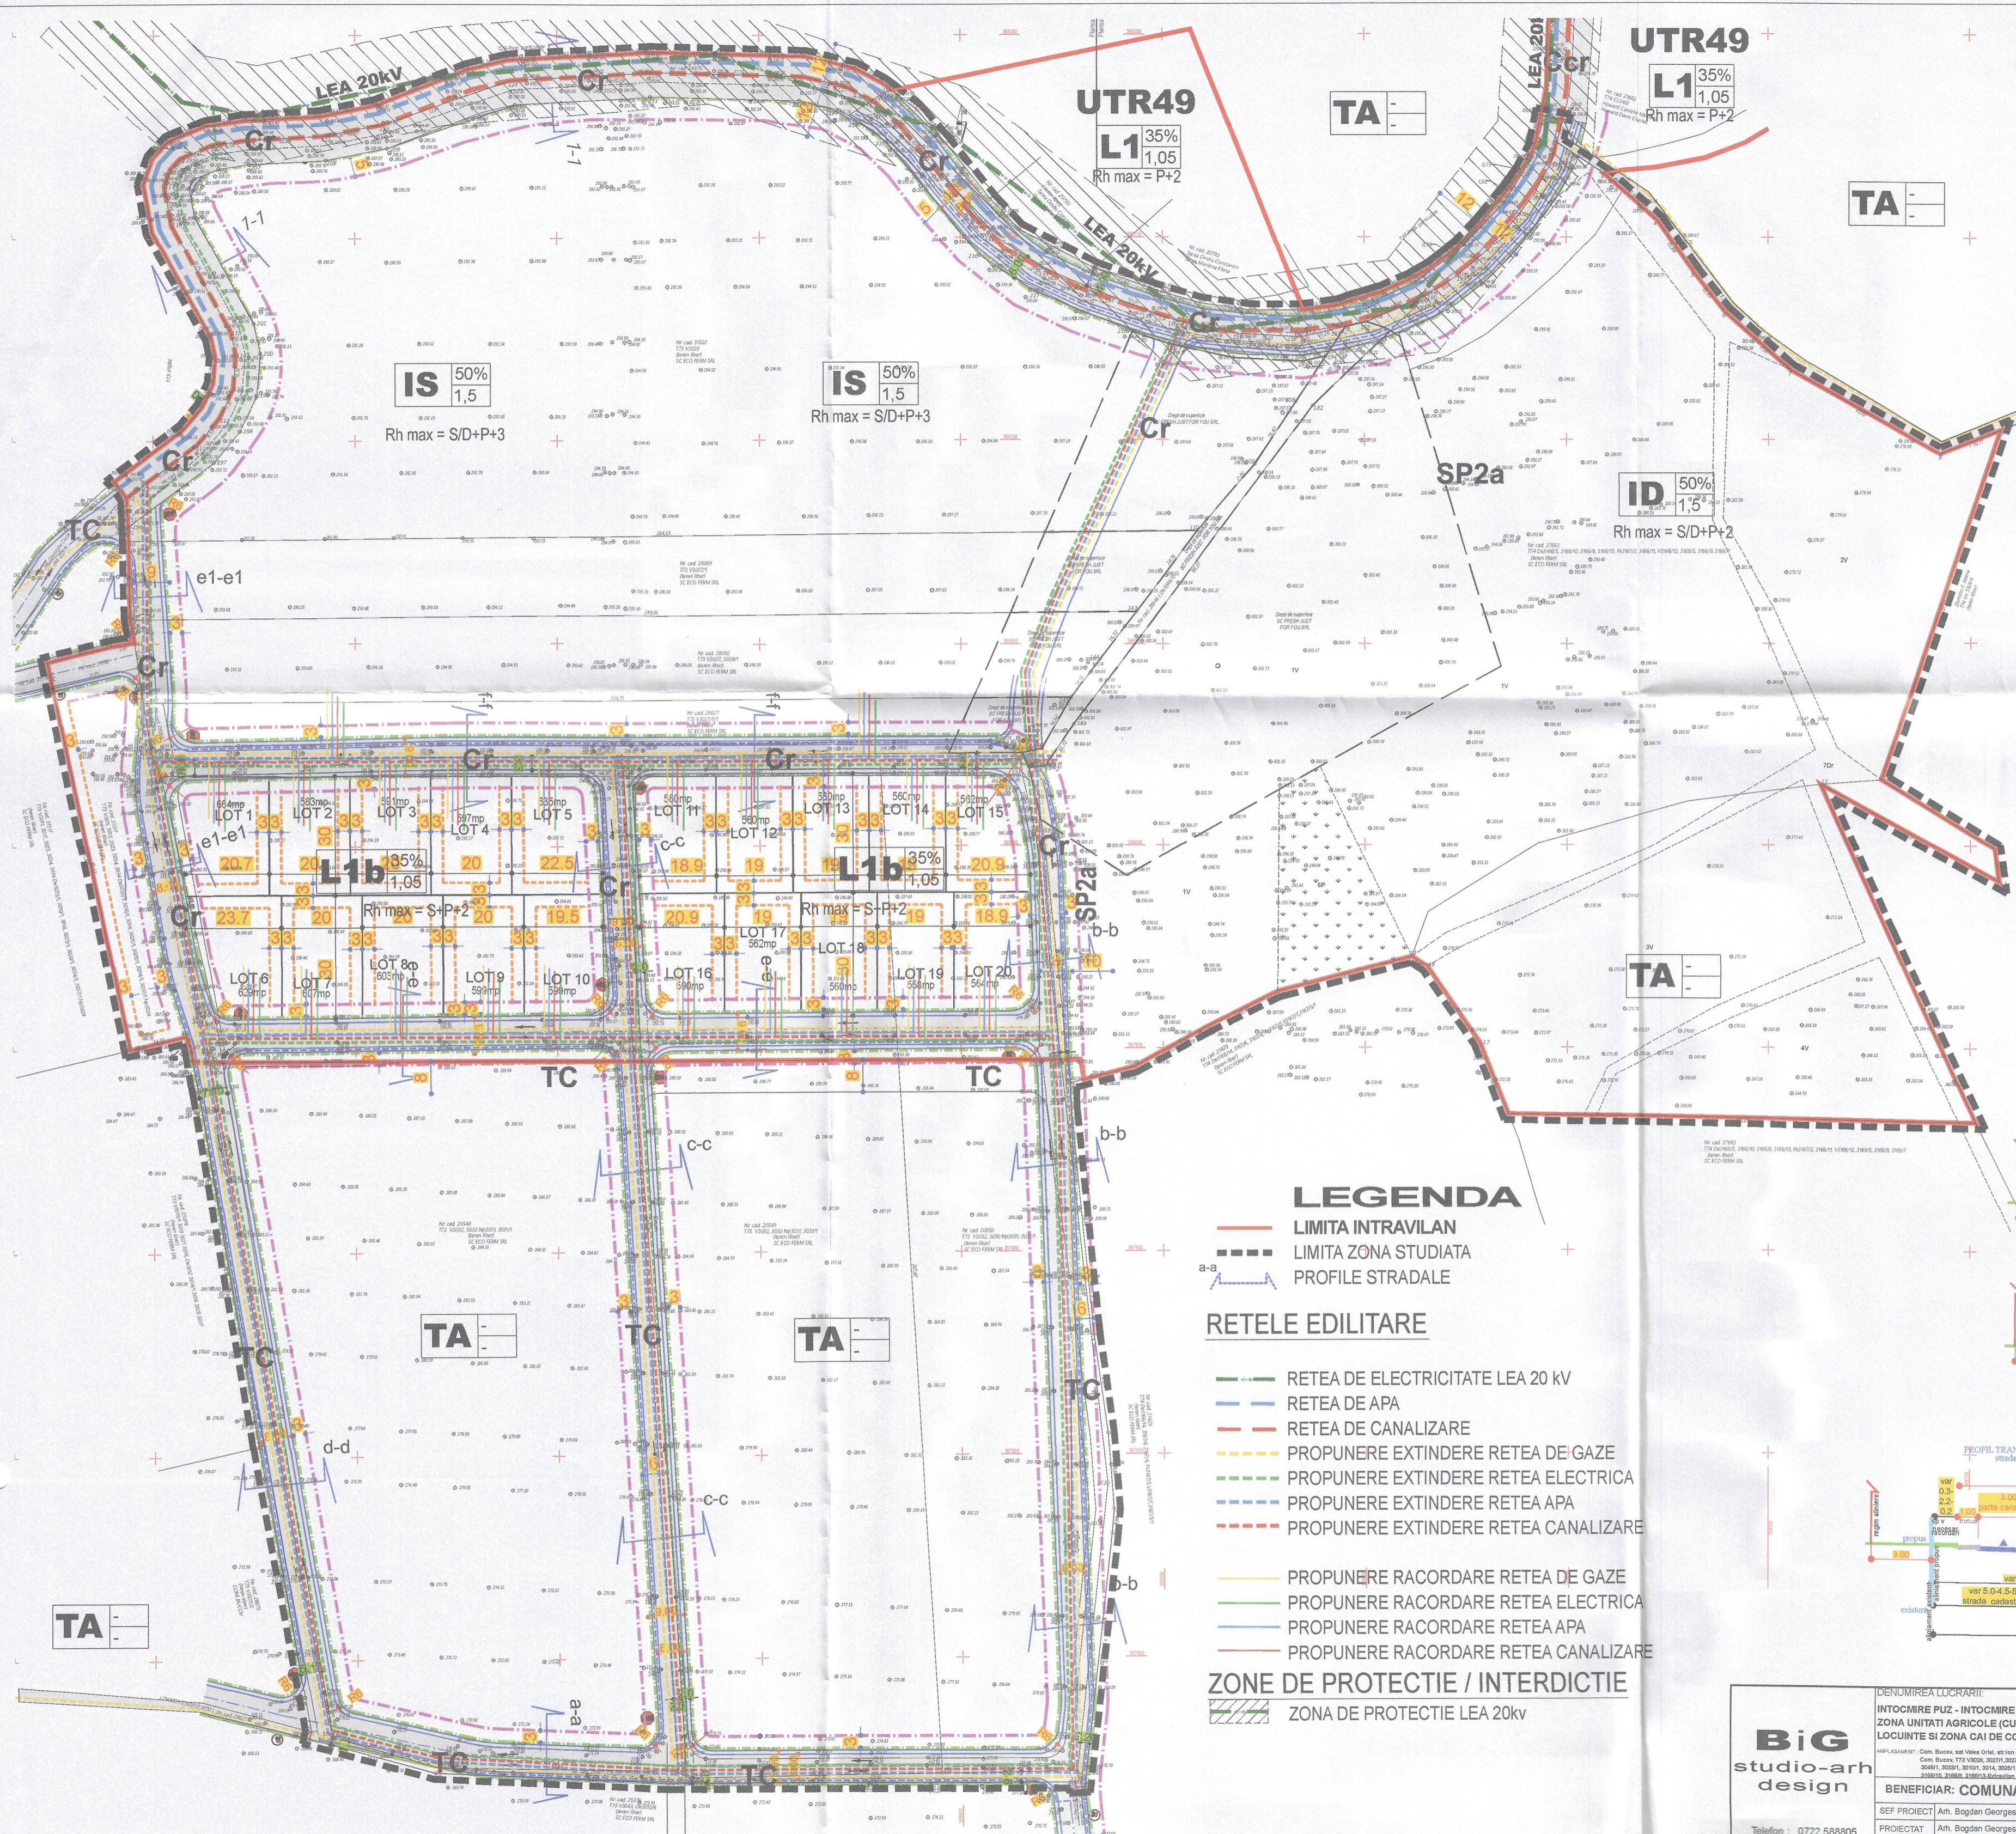

1. **LEGENDA**
2. LIMITA INTRAVILAN
   - - - LIMITA ZONA STUDIATA
   - PROFILE STRADALE
3. **RETELE EDILITARE**
4. REȚEA DE ELECTRICITATE LEA 20 KV
   - REȚEA DE APA
   - REȚEA DE CANALIZARE
   - PROPUNERE EXTINDERE REȚEA DE GAZE
   - - - PROPUNERE EXTINDERE REȚEA ELECTRICA
   - - - PROPUNERE EXTINDERE REȚEA APA
   - - - PROPUNERE EXTINDERE REȚEA CANALIZARE
   - PROPUNERE RACORDARE REȚEA DE GAZE
   - PROPUNERE RACORDARE REȚEA ELECTRICA
   - PROPUNERE RACORDARE REȚEA APA
   - PROPUNERE RACORDARE REȚEA CANALIZARE
5. **ZONE DE PROTECTIE / INTERDICTIE**
6. ▨ ZONA DE PROTECTIE LEA 20kv

AVIZUL UNIC C.T.A.T.U. PRAHOVA
Nr. 2763 din 15.03.2023

REGISTRUL URBANISTILOR DIN ROMANIA
Bogdan Florin C.R.A. GEORGESCU

BiG studio-arch design
Telefon : 0722.588805
e-mail: arhi_geo@yahoo.com

DENUMIREA LUCRARI:
INTOCMIRE PUZ - INTOCMIRE PUZ - EXTINDERE INTRAVILAN (S=4.787 mp) - PENTRU ZONA UNITATI AGRICOLE (CU PROFIL VITICOL), ZONA INSTITUTIILOR SI SERVICIILOR, ZONA LOCUINTE SI ZONA CAI DE COMUNICATII SI PARCELARE TEREN (Sstud. = 132.474 mp)

BENEFICIAR: COMUNA BUCOV

SEF PROIECT: Arh. Bogdan Georgescu
PROIECTAT: Arh. Bogdan Georgescu
DESENAT: Sp. planif. Iar. Ioana Licu
VERIFICAT: Arh. Bogdan Georgescu

TITLUL PLANSEI: **REGLEMENTARI EDILITARE**

NR. PLANSA: **U - 04**

FAZA: **P.U.Z.**
DATA: 05.05.2022
SCARA: 1:1000