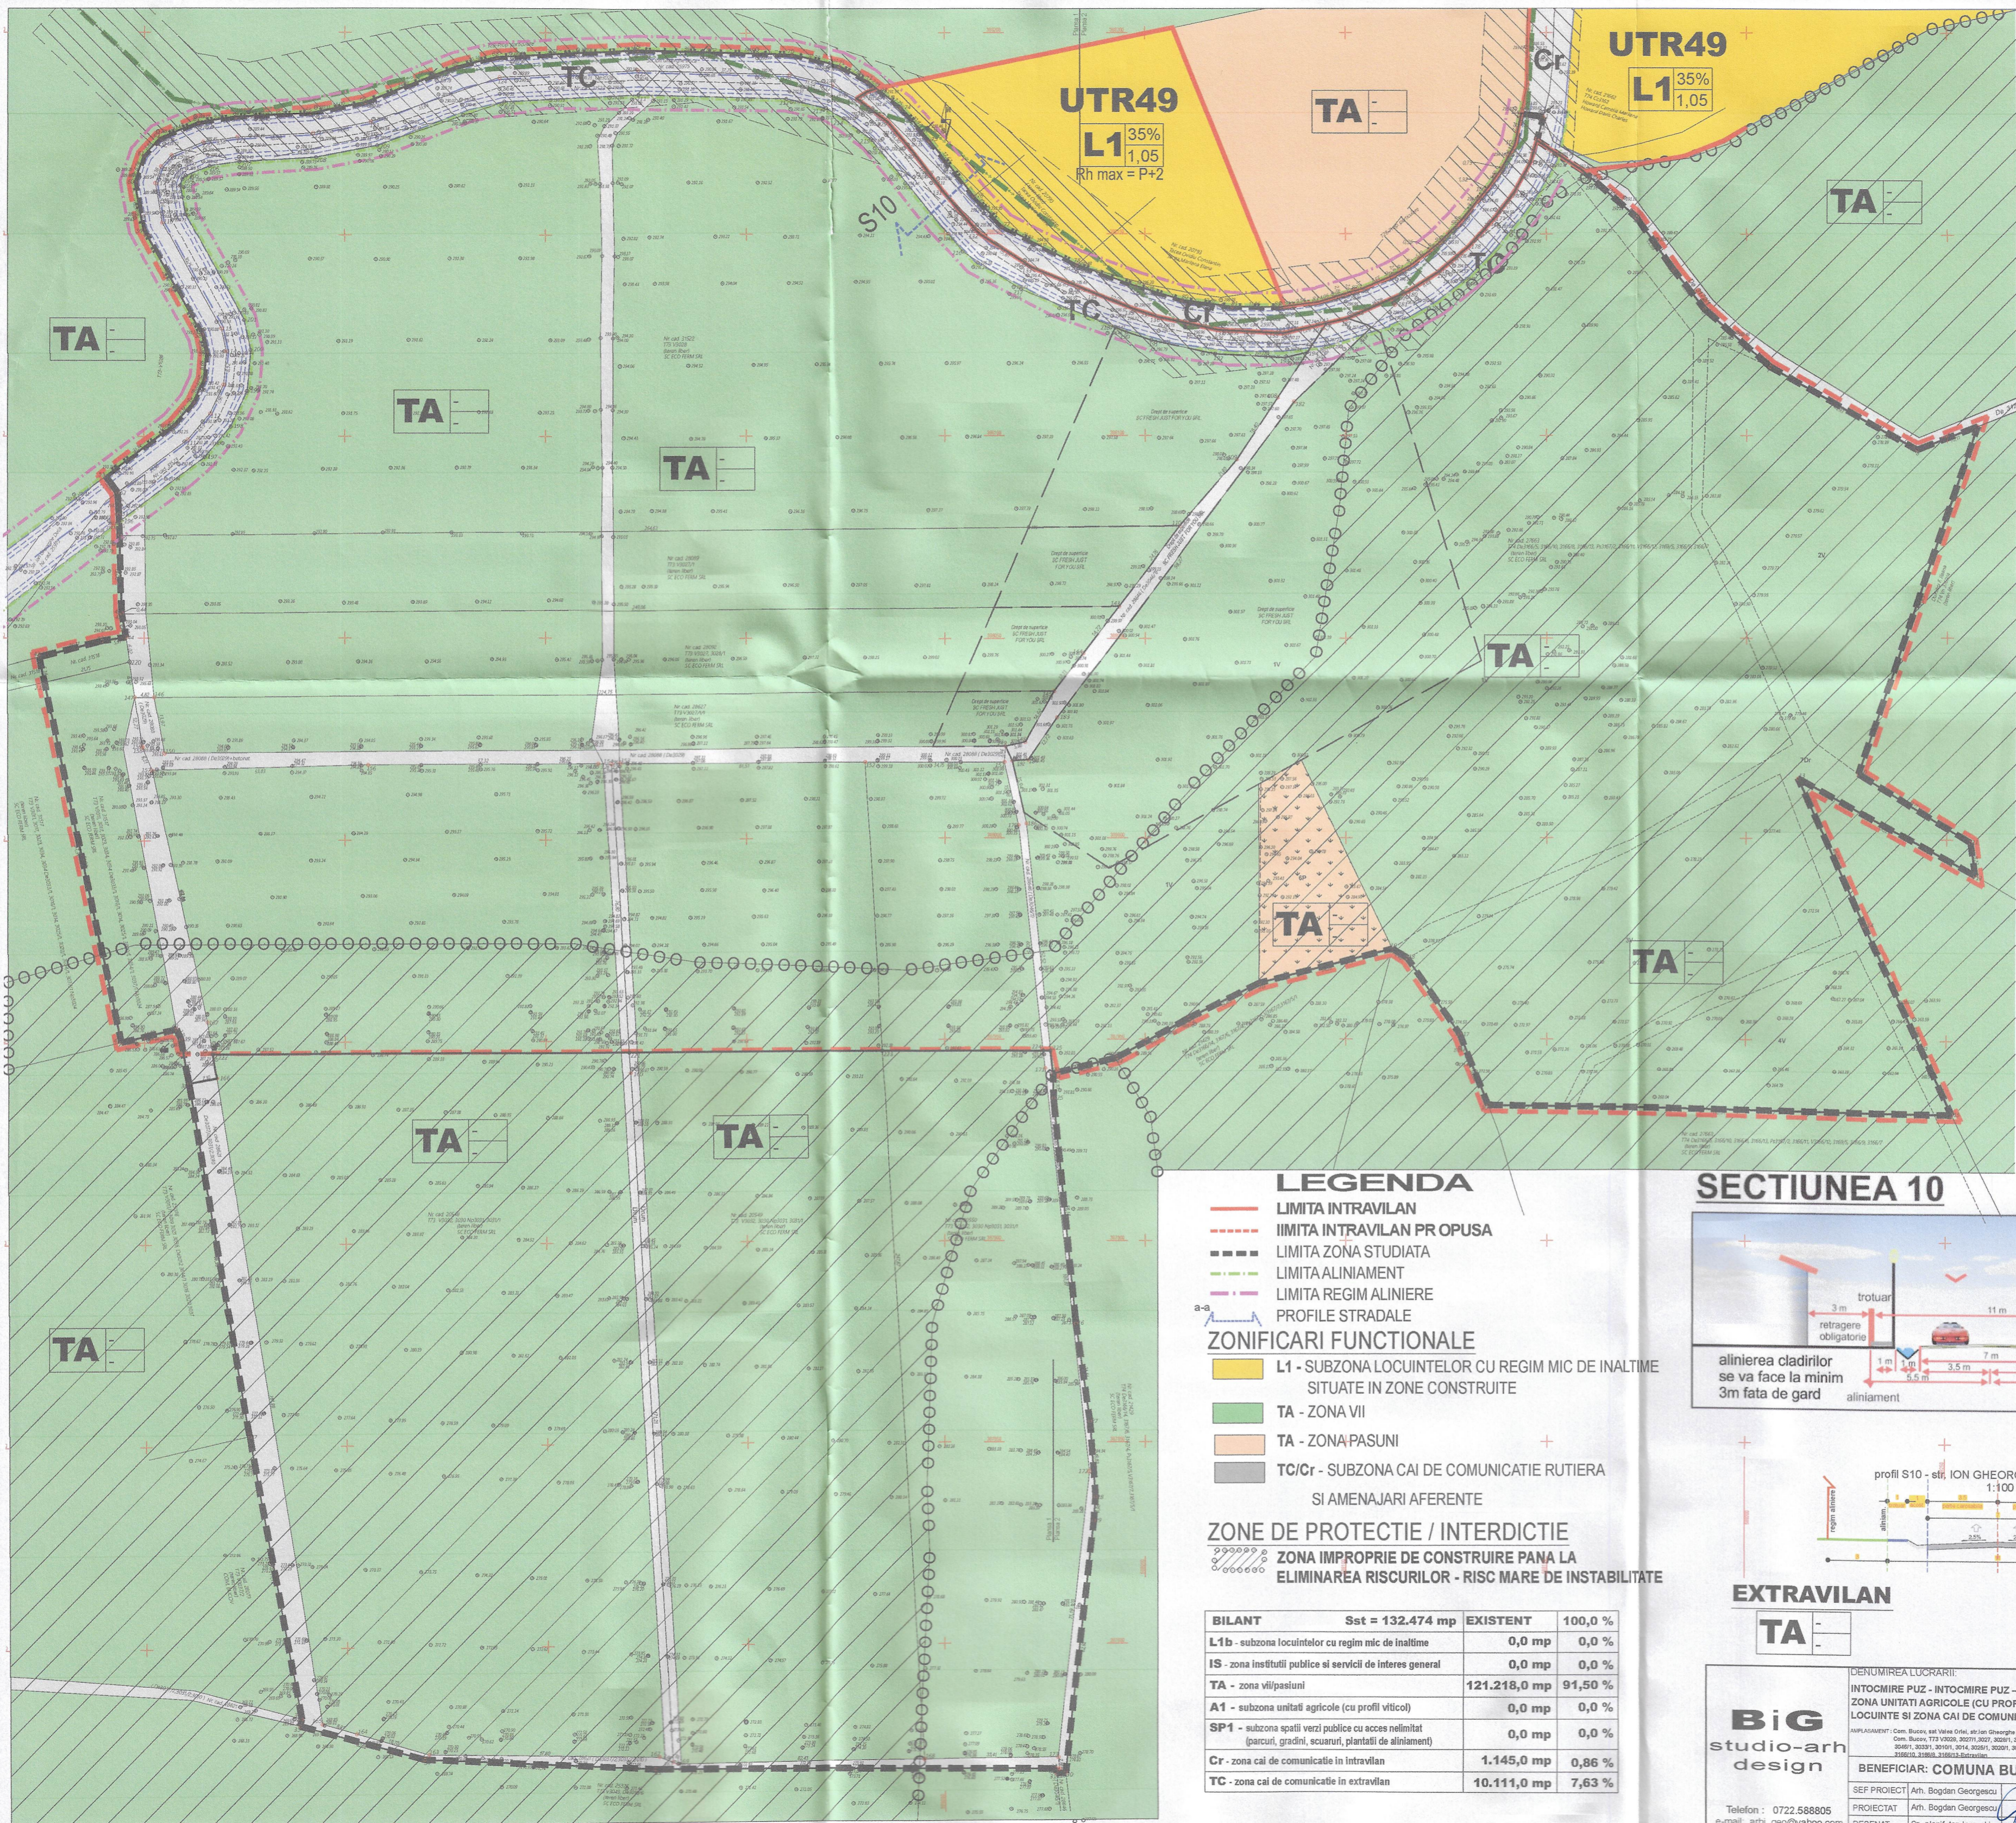

CONSILIUL JUDETEAN
PRAHOVA
ANEXA
LA
AVIZUL NIC. C.T.A.T.U.
PRAHOVA
Nr. 2763 din 15.03.2023

1. **LEGENDA**
2. LIMITA INTRAVILAN
   - - - LIMITA INTRAVILAN PR OPUSA
   - - - LIMITA ZONA STUDIATA
   - - - LIMITA ALINIAMENT
   - - - LIMITA REGIM ALINIERE
   - - - PROFILE STRADALE
3. **ZONIFICARI FUNCTIONALE**
4. L1 - SUBZONA LOCUINTELOR CU REGIM MIC DE INALTIME SITUATE IN ZONE CONSTRUITE
   - TA - ZONA VII
   - TA - ZONA PASUNI
   - TC/Cr - SUBZONA CAI DE COMUNICATIE RUTIERA SI AMENAJARI AFERENTE
5. **ZONE DE PROTECTIE / INTERDICTIE**
6. ZONA IMPROPRIE DE CONSTRUIRE PANA LA ELIMINAREA RISCURILOR - RISC MARE DE INSTABILITATE

BILANT	Sst = 132.474 mp	EXISTENT	100,0 %
L1b - subzona locuintelor cu regim mic de inaltime		0,0 mp	0,0 %
IS - zona institutiilor publice si servicii de interes general		0,0 mp	0,0 %
TA - zona vii/pasuni		121.218,0 mp	91,50 %
A1 - subzona unitati agricole (cu profil viticol)		0,0 mp	0,0 %
SP1 - subzona spatii verzi publice cu acces nelimitat (parcuri, gradini, scururi, plantatii de aliniament)		0,0 mp	0,0 %
Cr - zona cai de comunicatie in intravilan		1.145,0 mp	0,86 %
TC - zona cai de comunicatie in extravilan		10.111,0 mp	7,63 %

SECTIUNEA 10

EXTRAVILAN