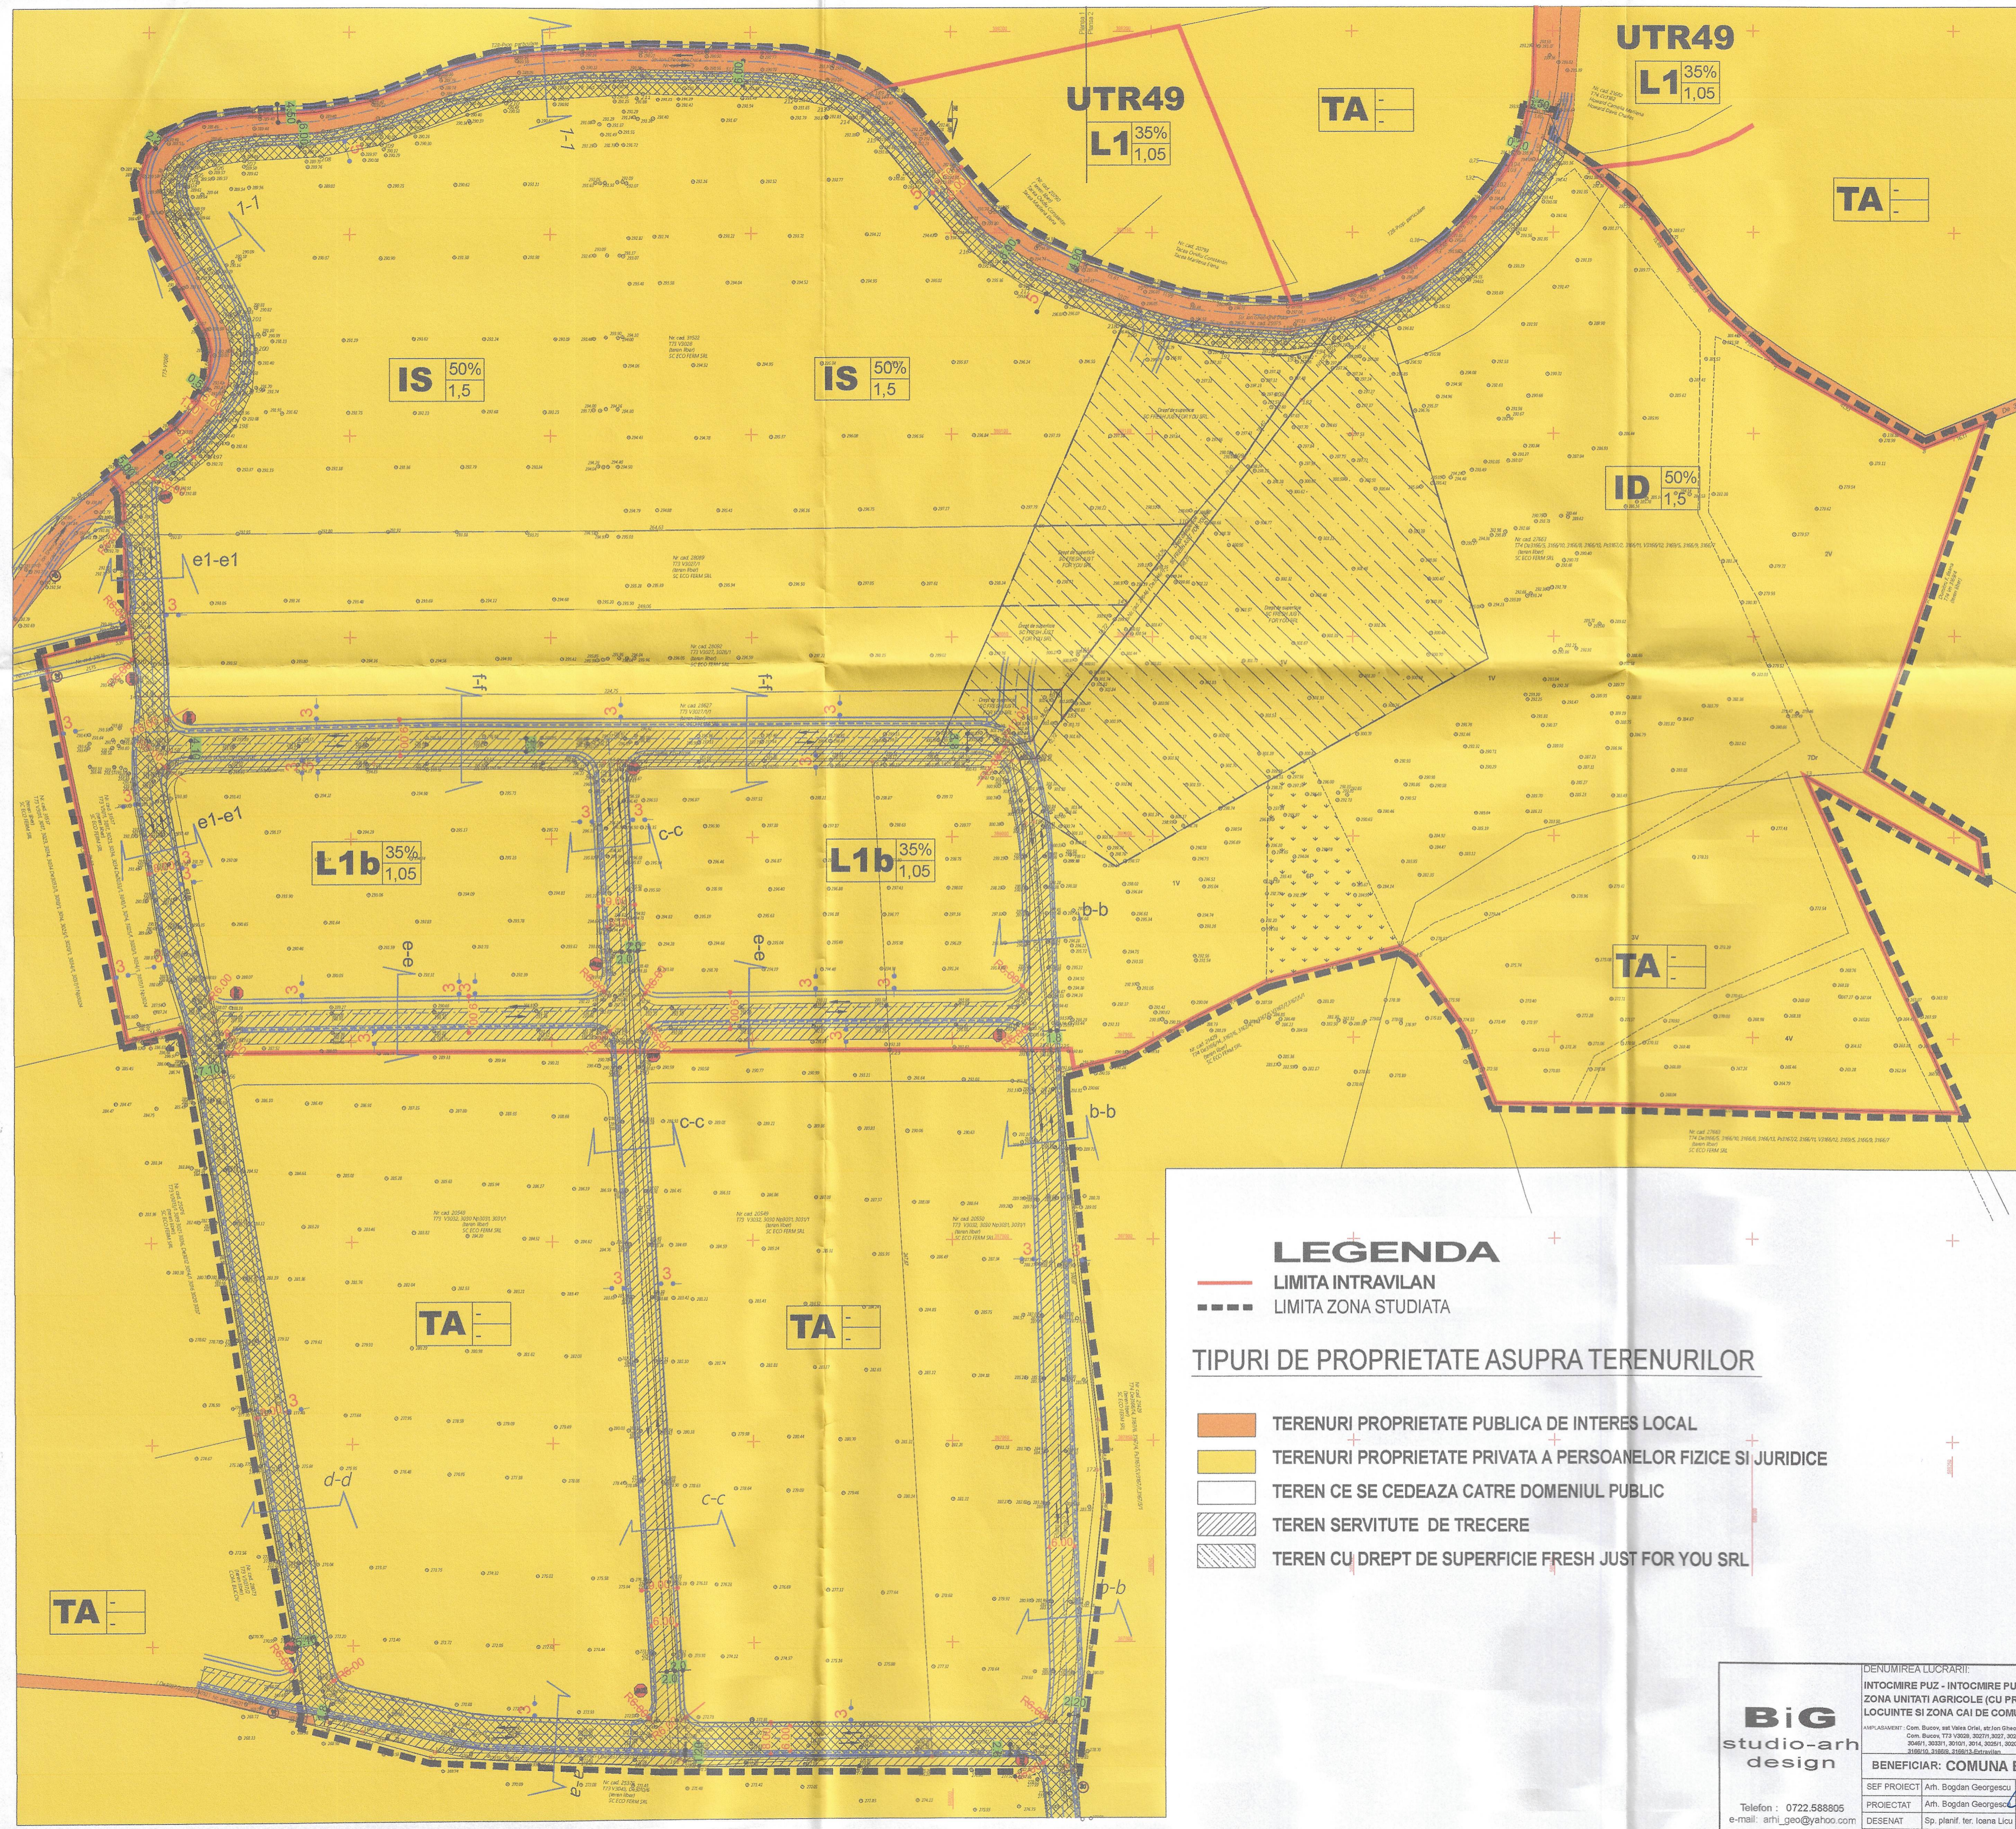

LEGENDA

- LIMITA INTRAVILAN
- LIMITA ZONA STUDIATA
- TERENURI PROPRIETATE PUBLICA DE INTERES LOCAL
- TERENURI PROPRIETATE PRIVATA A PERSOANELOR FIZICE SI JURIDICE
- TEREN CE SE CEDEAZA CATRE DOMENIUL PUBLIC
- TEREN SERVITUTE DE TRECERE
- TEREN CU DREPT DE SUPERFICIE FRESH JUST FOR YOU SRL

TIPURI DE PROPRIETATE ASUPRA TERENURILOR

COMUNA BUCOV
ANEXA LA
ANEXA LA
ANEXA LA
NR. 2363 din 15.03.2023

Big studio-arch design	DENUMIREA LUCRARI:		NUMAR PROIECT 163/2022
	INTOCMIRE PUZ - INTOCMIRE PUZ - EXTINDERE INTRAVILAN (S=94.737 mp) - PENTRU ZONA UNITATI AGRICOLE (CU PROFIL VITICOL), ZONA INSTITUTII SI SERVICII, ZONA LOCUINTE SI ZONA CAI DE COMUNICATII SI PARCELARE TEREN (Sstud. = 132.474 mp)		
SEF PROIECT	Ath. Bogdan Georgescu	TITLUL PLANSEI:	FAZA P.U.Z.
PROIECTAT	Ath. Bogdan Georgescu	TIP DE PROPRIETATE	DATA 05.05.2022
DESENAT	Sp. planif. ter. Ioana Licu		SCARA 1:1000
VERIFICAT	Ath. Bogdan Georgescu	NR. PLANSA :	U - 05

Telefon : 0722.588805
e-mail : arhi_geo@yahoo.com