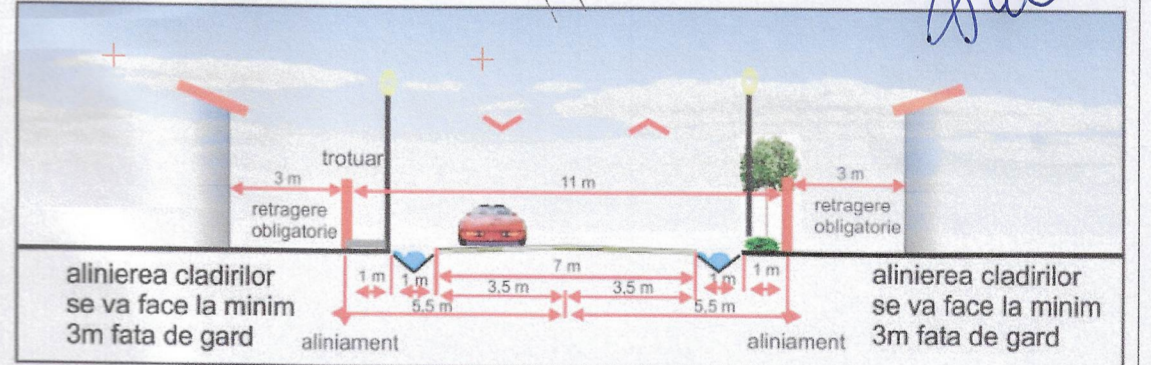

SECTIUNEA 10